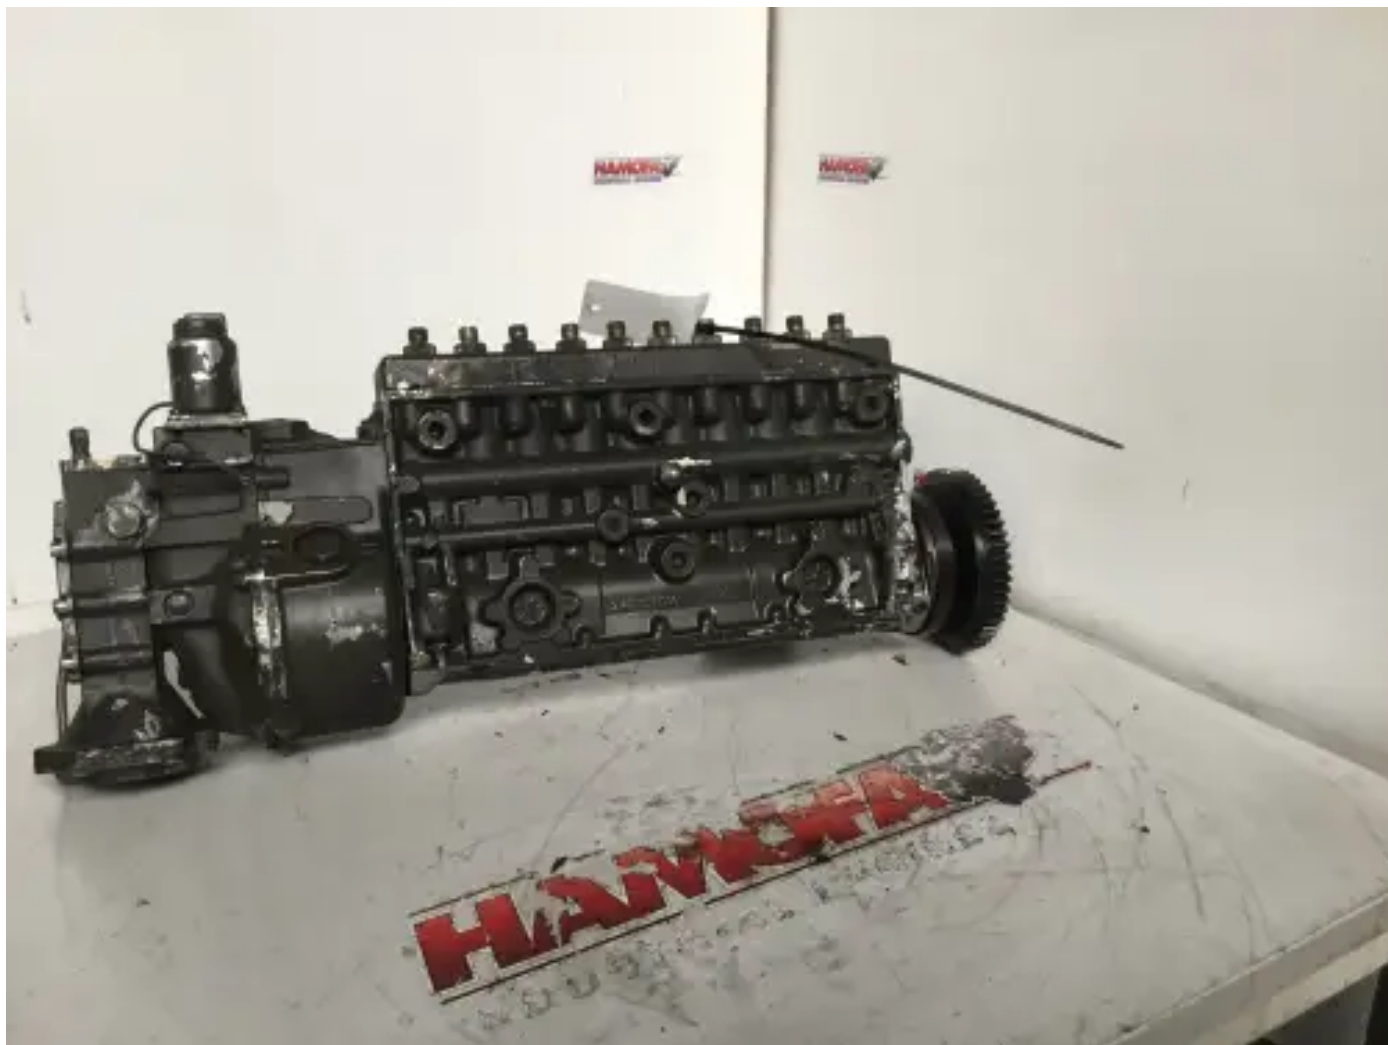

POMPE À CARBURANT BOSCH 0405639121 D'OCCASION

[Contactez-nous](#)

Spécifications

État:	Utilisé
Marque:	bosch
Type:	Pièces moteur
Type de produit:	OEM
N° de boîte	40.0
Type de moteur	mercedes om403
Project Nr	wo2378

N° du régulateur	0
N° de piste de la pompe à carburant interne	406
Nombre de cylindres	10.0 qty