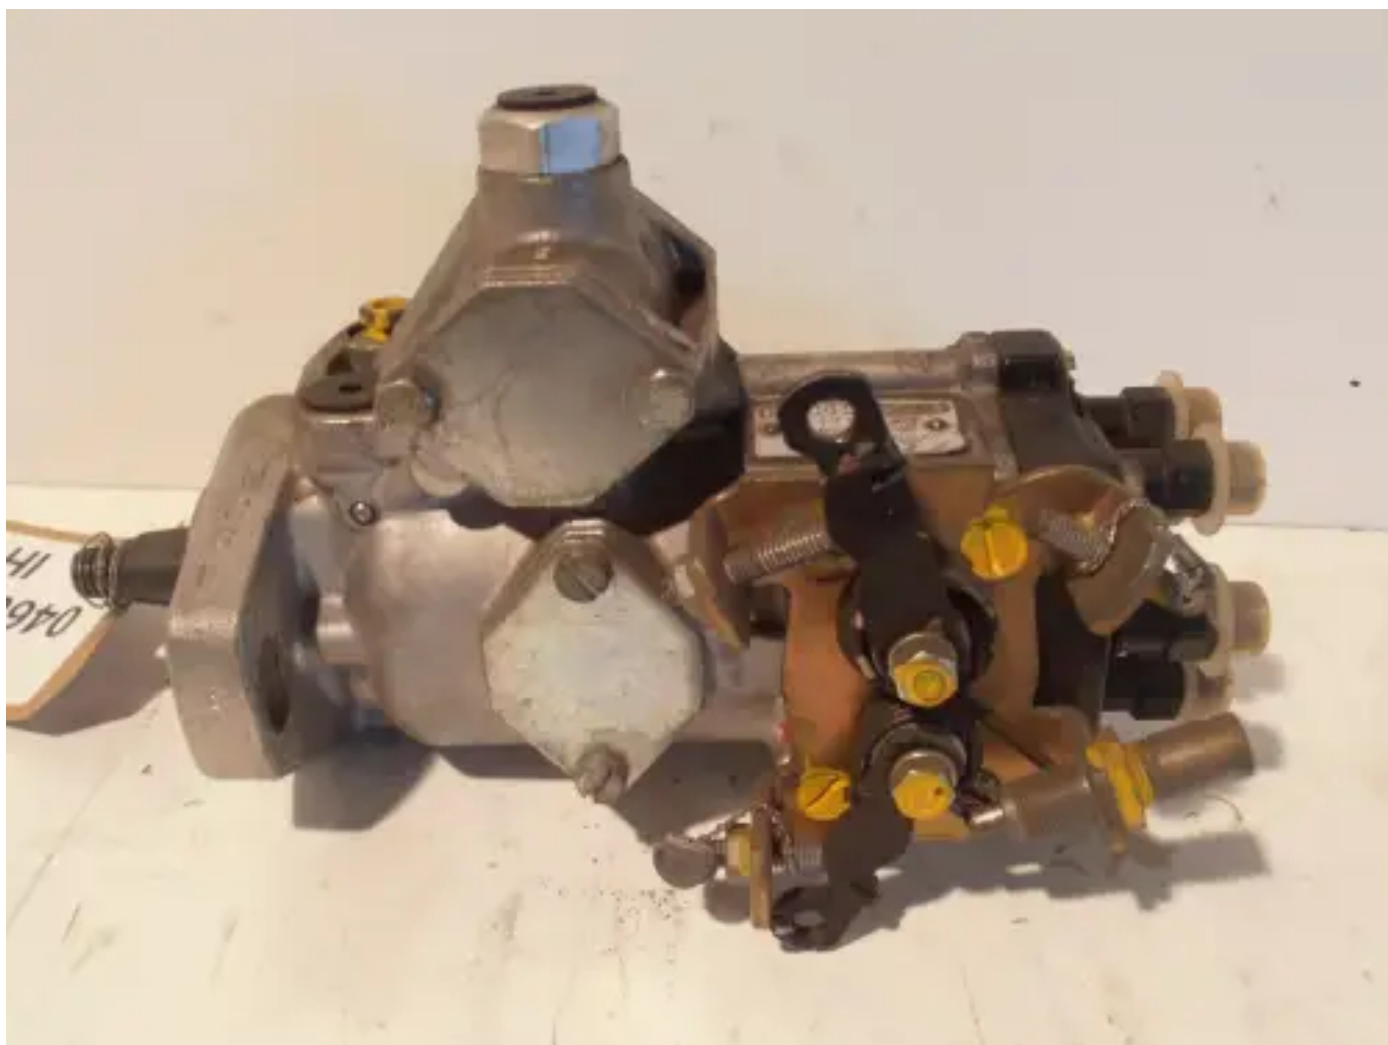

POMPE À CARBURANT BOSCH

0460306248 REMIS À NEUF

[Contactez-nous](#)

Spécifications

État:	Rebuild
Marque:	bosch
Type:	Pièces moteur
Type de produit:	OEM