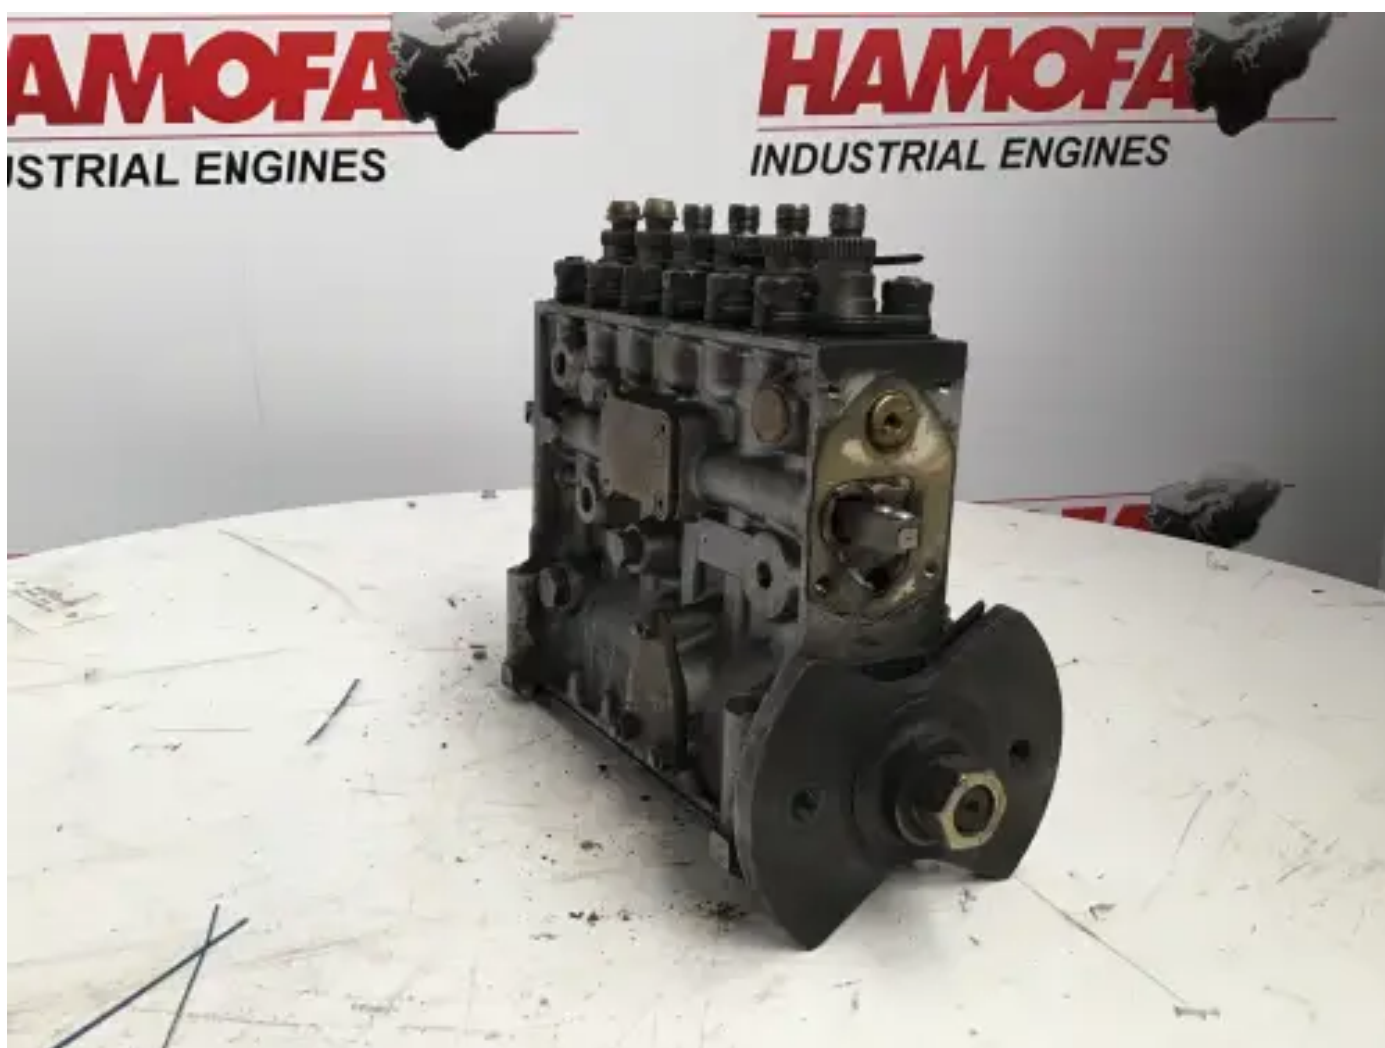

POMPE À CARBURANT BOSCH D'OCCASION 0401876259

[Contactez-nous](#)

Spécifications

État:	Utilisé
Marque:	bosch
Type:	Pièces moteur
Type de produit:	OEM