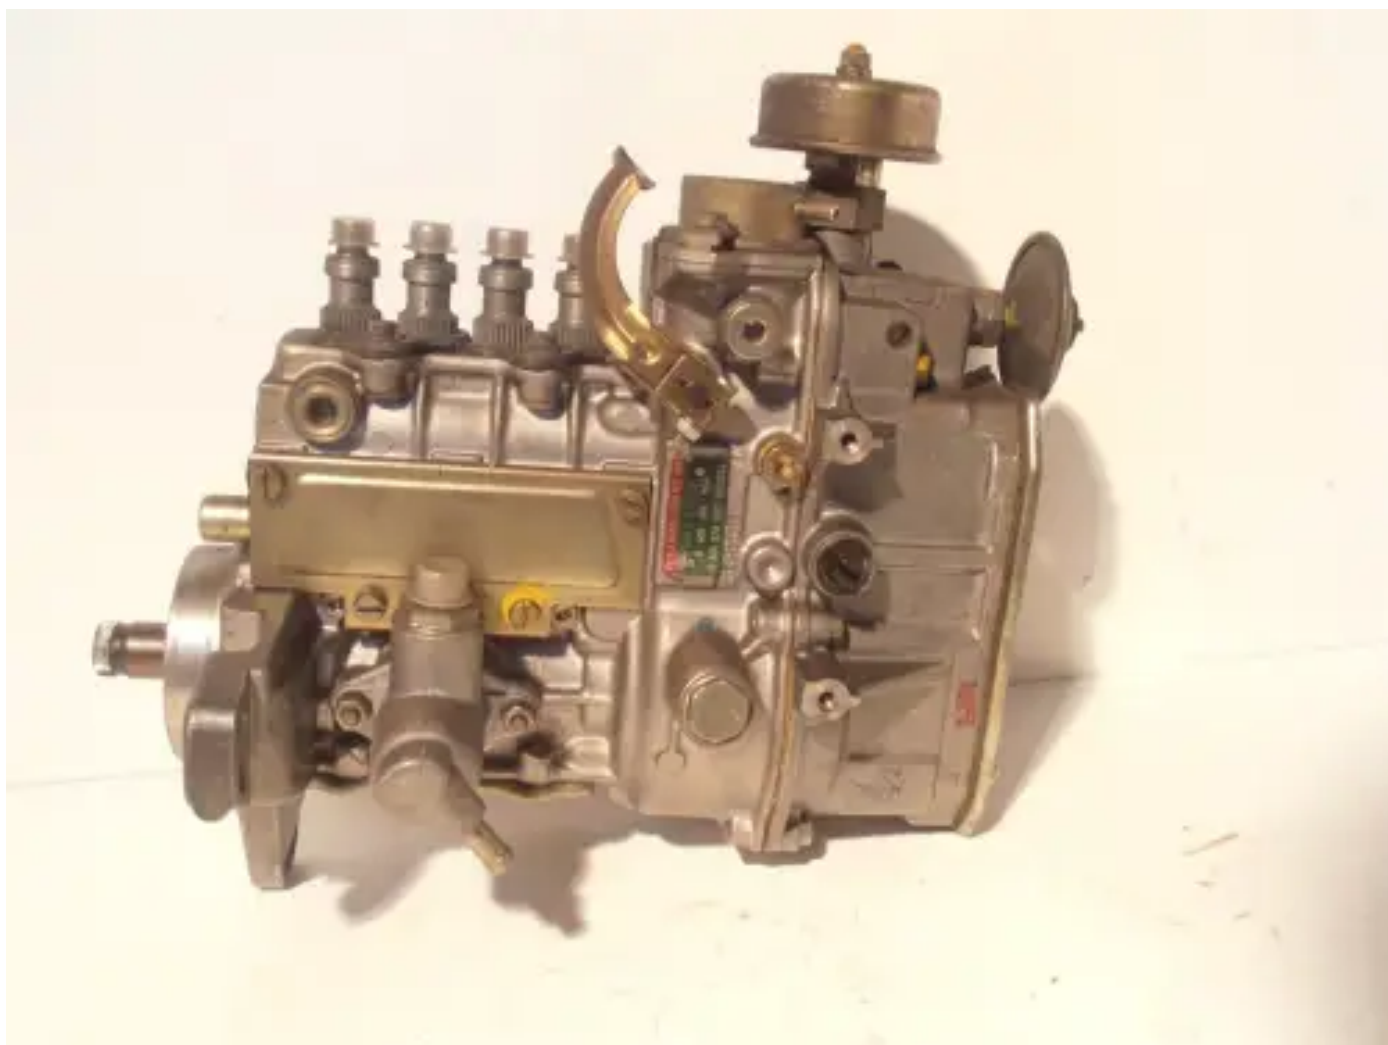

POMPE À CARBURANT MERCEDES A 601 070 30 01 NEUVE

[Contactez-nous](#)

Spécifications

État:	Neuf
Marque:	mercedes
Type:	Pièces moteur
Type de produit:	OEM
Product Codes	a 601 070 30 01