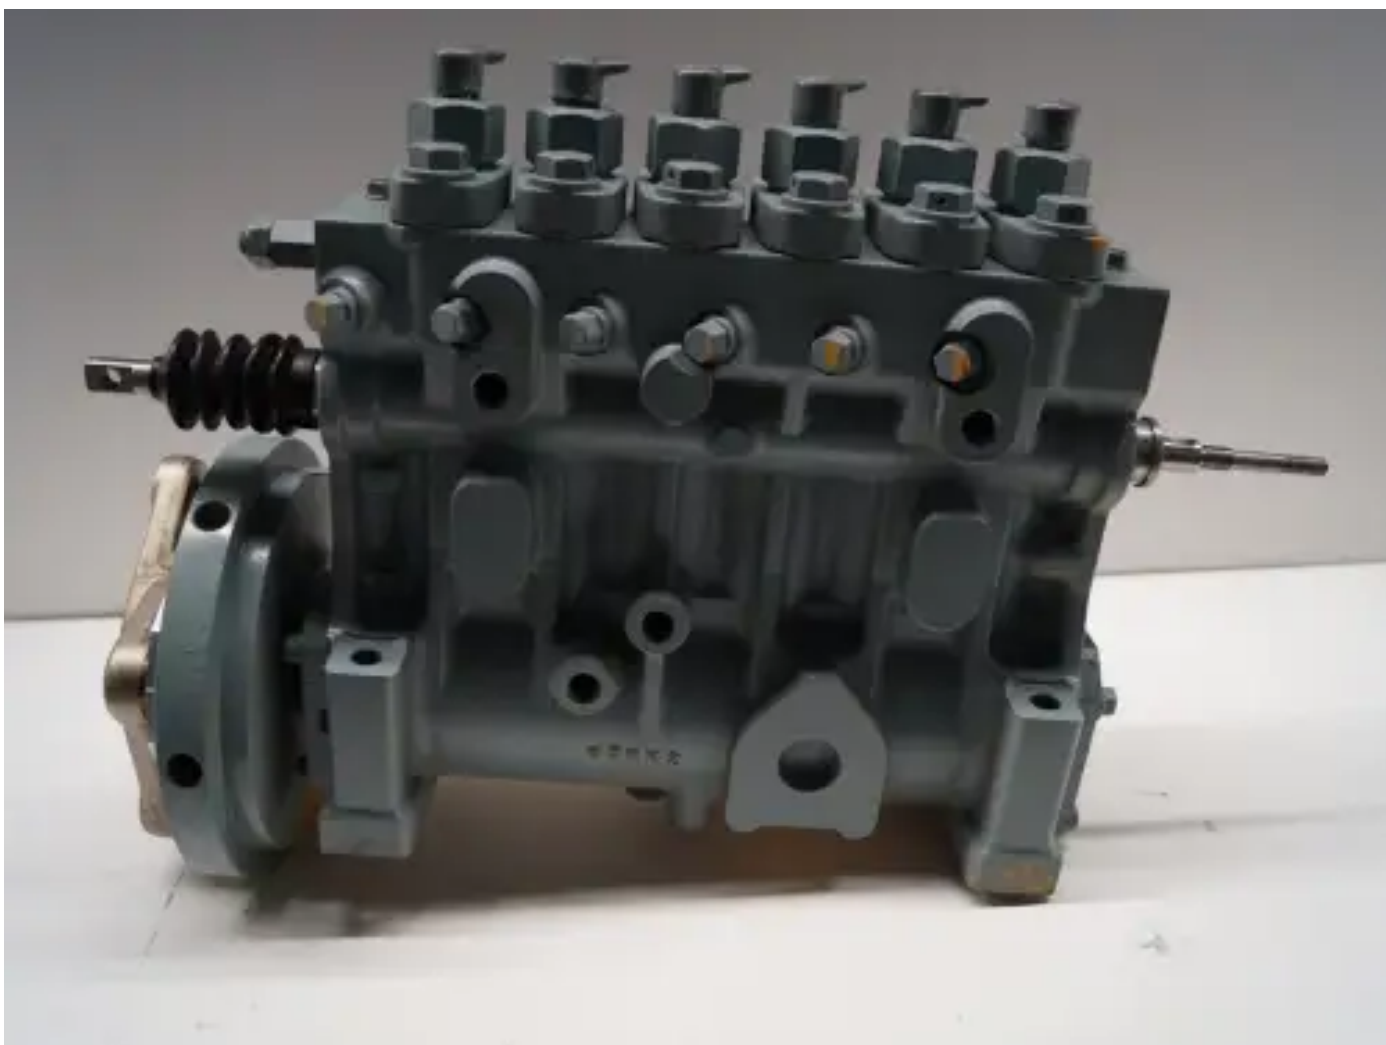

# POMPE À CARBURANT MITSUBISHI 4827500004 RÉNOVÉE

[Contactez-nous](#)

## Spécifications

État:	Rebuild
Marque:	mitsubishi
Type:	Pièces moteur
Type de produit:	Original