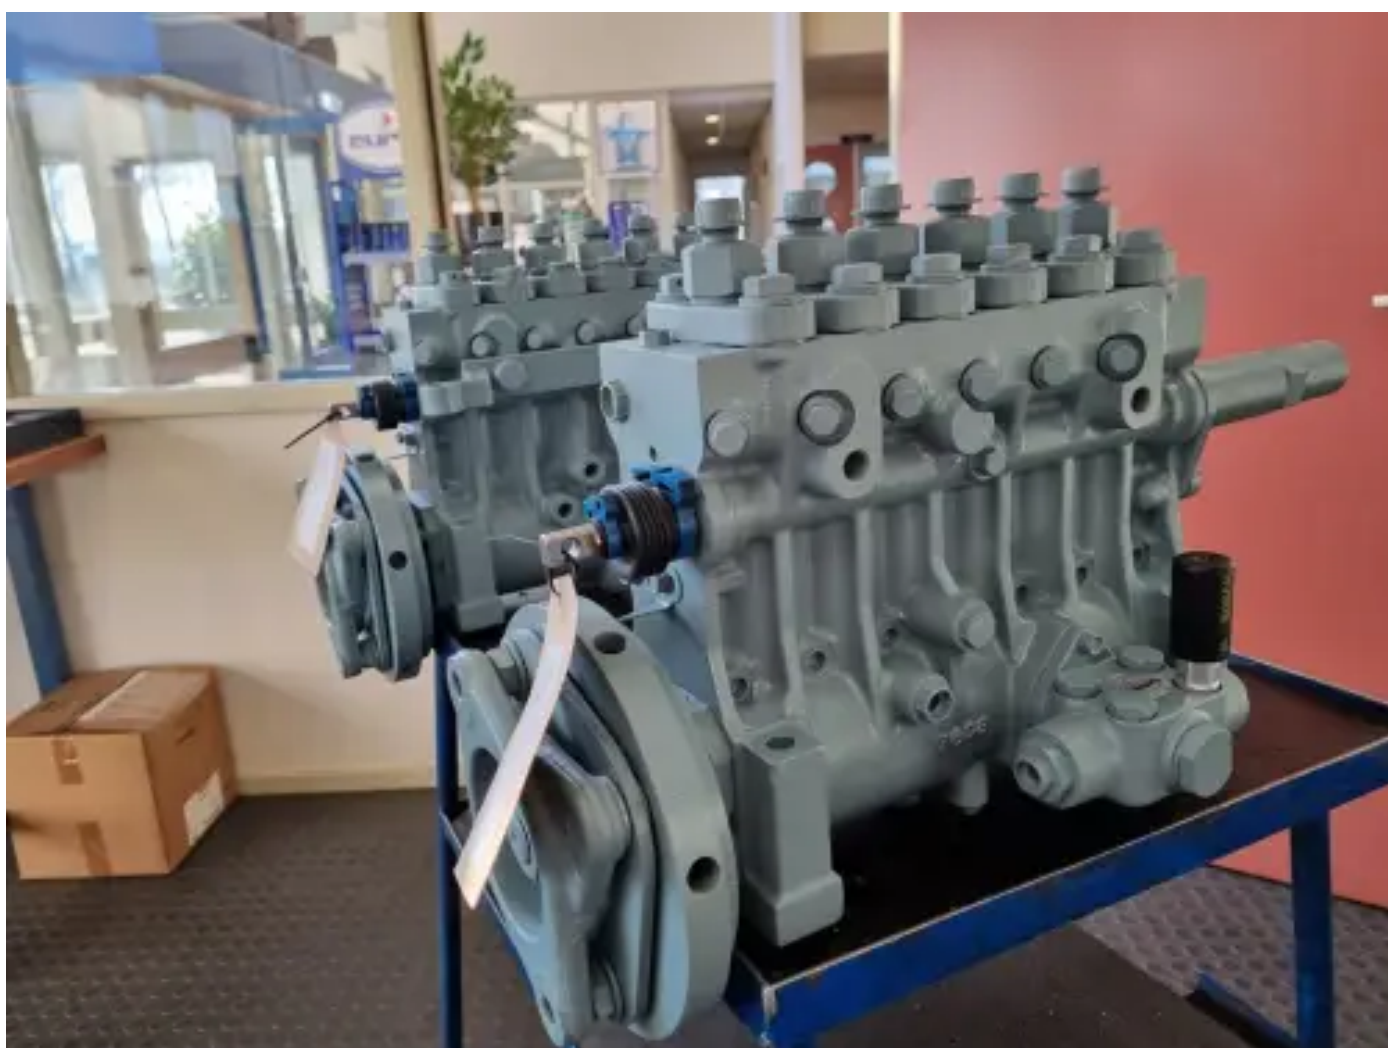

POMPE À CARBURANT MITSUBISHI 48A50-01014 RÉNOVÉE

[Contactez-nous](#)

Spécifications

État:	Rebuild
Marque:	mitsubishi
Type:	Pièces moteur
Type de produit:	Original