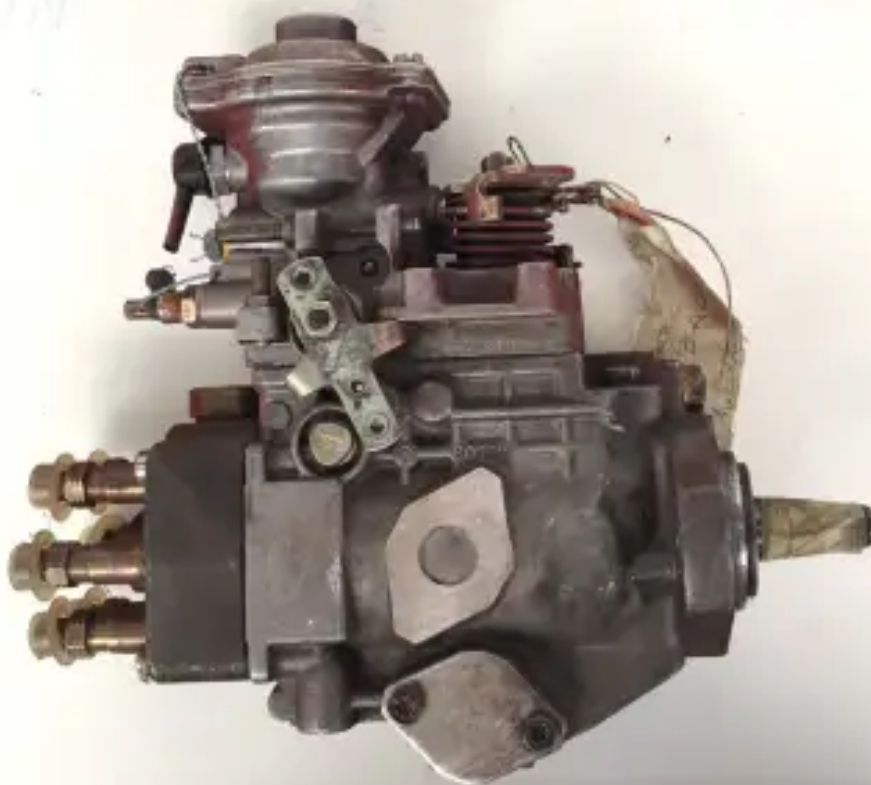

POMPE À CARBURANT D'OCASION BOSCH 0460426112

[Contactez-nous](#)

Spécifications

État:	Utilisé
Marque:	bosch
Type:	Pièces moteur
Type de produit:	OEM