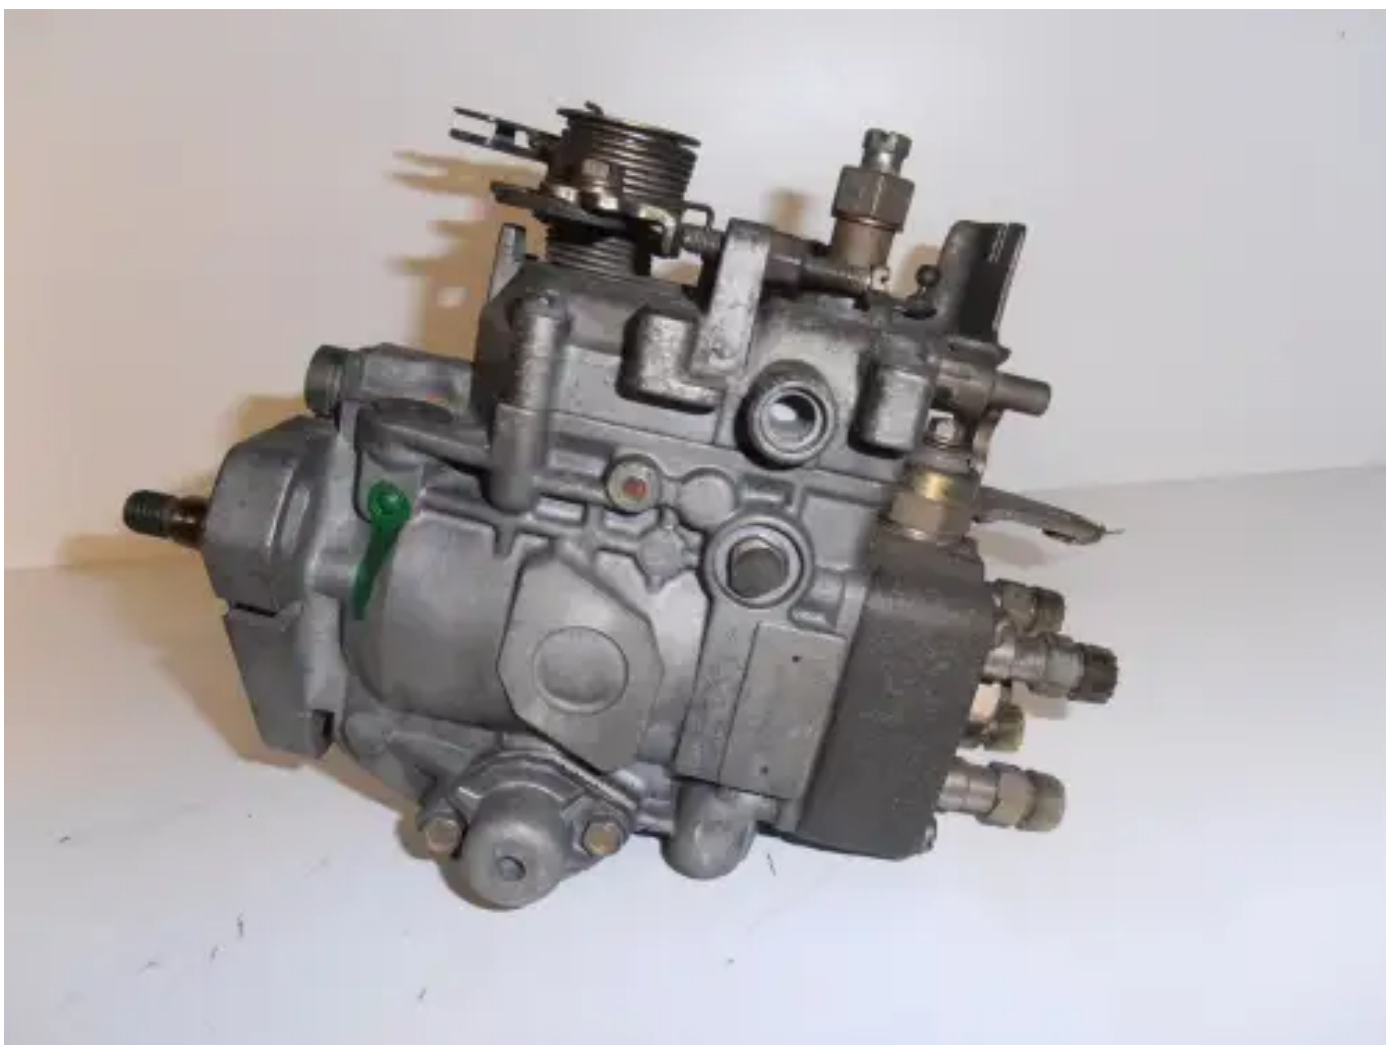

# POMPE À CARBURANT ZEXEL DIESEL KIKI 104640-9322 RECONDITIONNÉE

[Contactez-nous](#)

## Spécifications

|                  |                   |
|------------------|-------------------|
| État:            | Rebuild           |
| Marque:          | zexel diesel kiki |
| Type:            | Pièces moteur     |
| Type de produit: | Rebuild           |