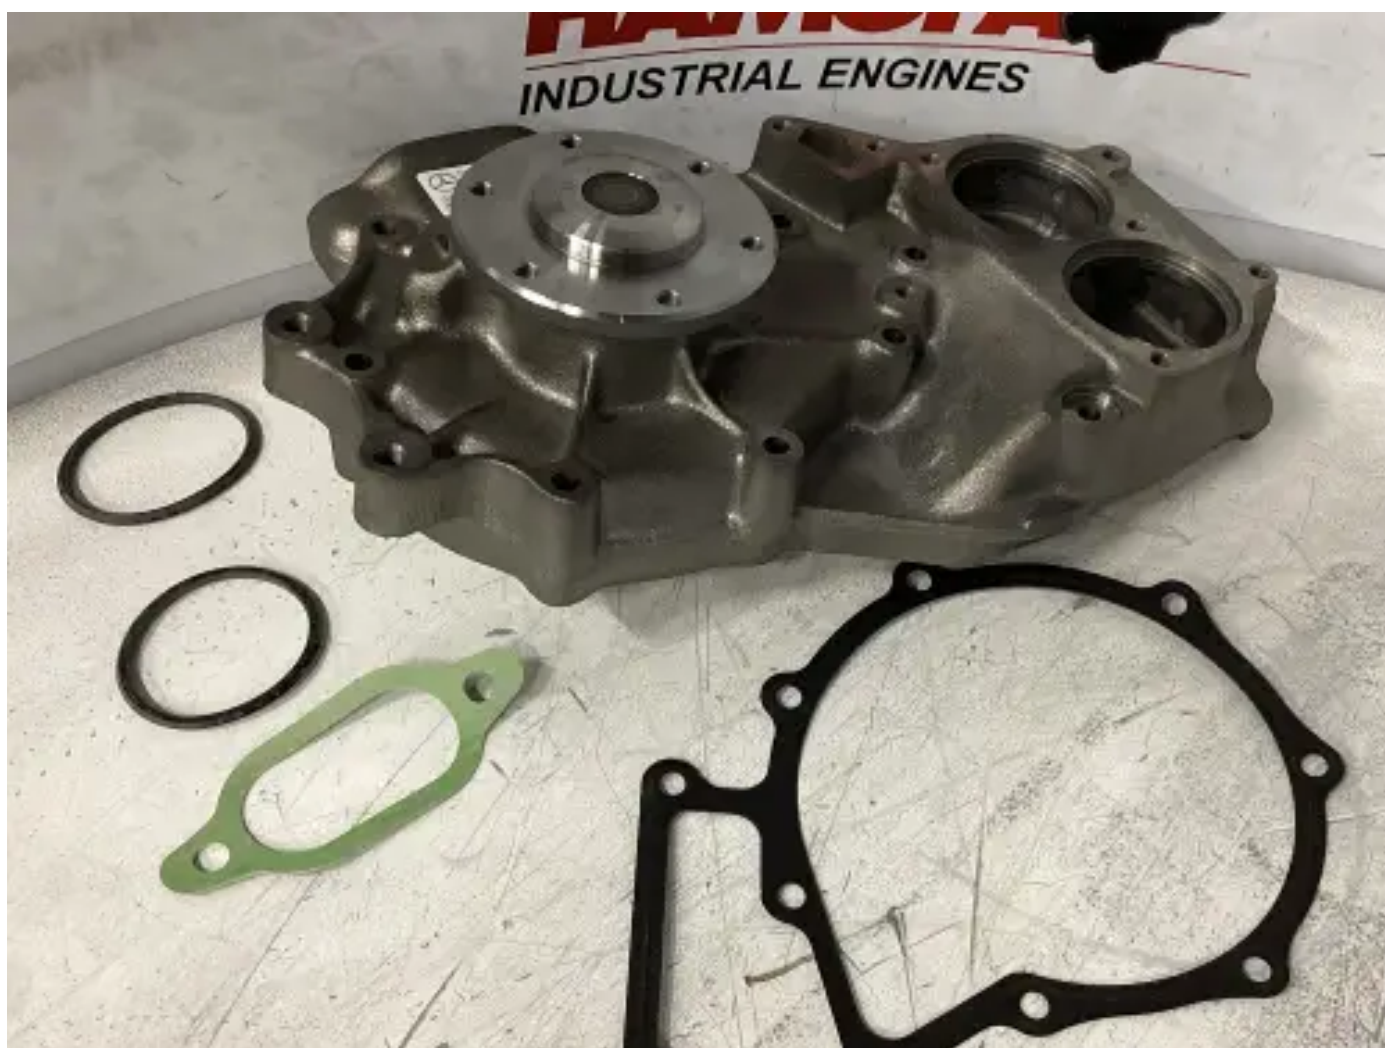

POMPE À EAU MERCEDES A 541 200 14 01 80 NEUVE

[Contactez-nous](#)

Spécifications

État:	Neuf
Marque:	mercedes
Type:	Pièces moteur
Type de produit:	Original

Type de moteur

om 941.992 / om 941.940 / om 941.920
/ om 941.981 / om 941.991

Product Codes

a 541 200 14 01, a 541 200 14 01 70, a
541 200 14 01 80
