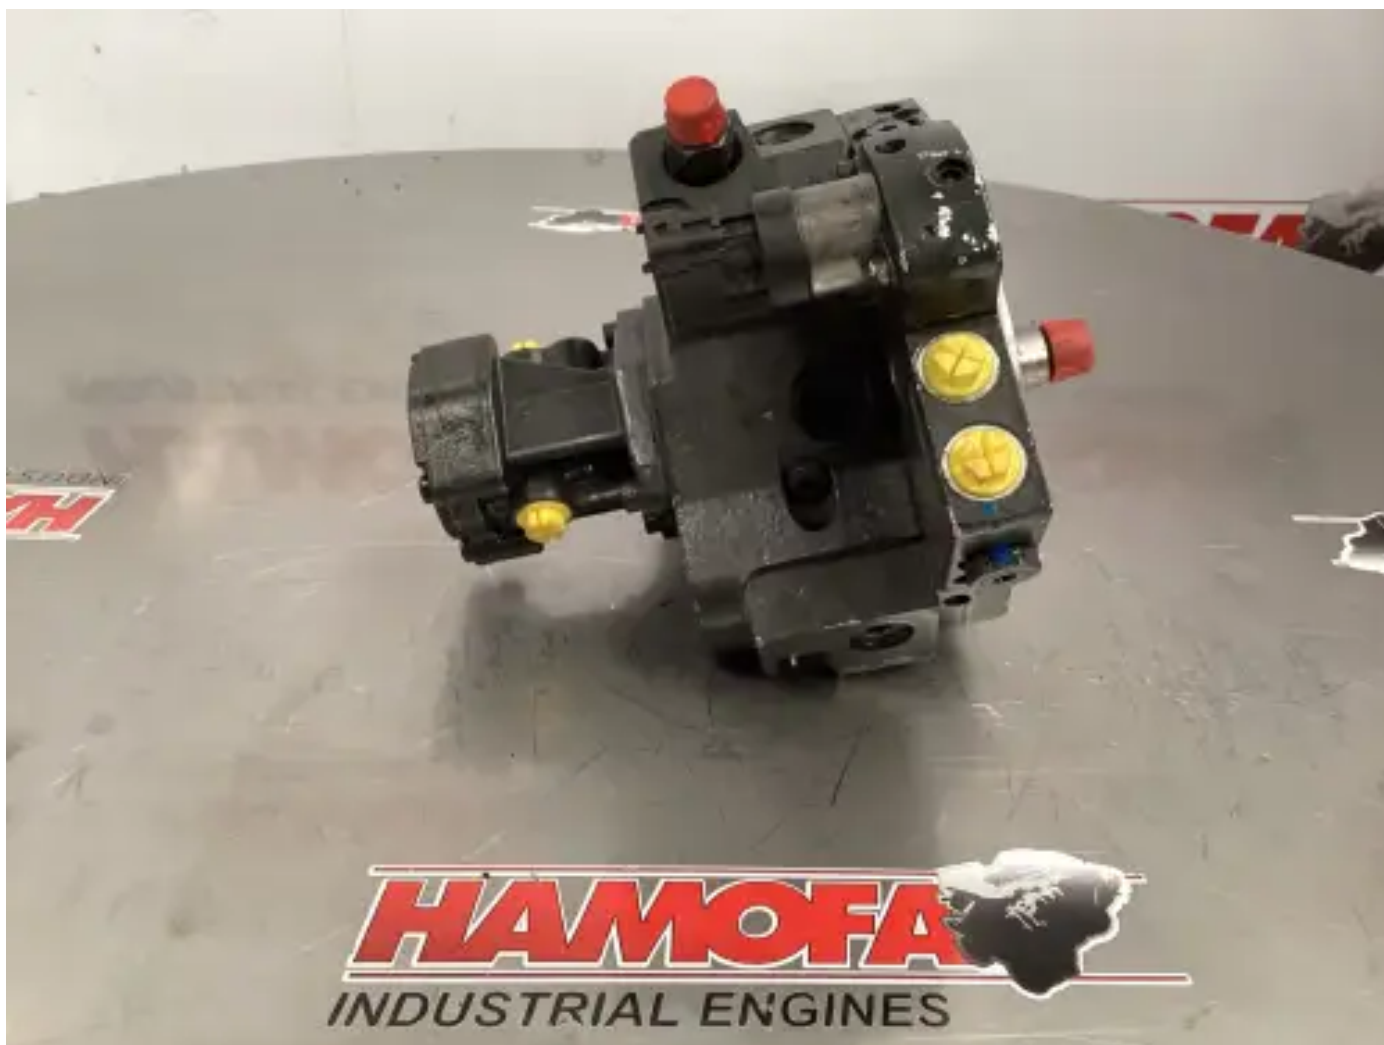

# POMPE COMMON RAIL BOSCH 0445020018 D'OCCASION

[Contactez-nous](#)

## Spécifications

État:	Utilisé
Marque:	bosch
Type:	Pièces moteur
Type de produit:	OEM
N° de boîte	17.0

N° du régulateur	0
N° de piste de la pompe à carburant interne	0
Pompe à carburant EDC (électronique)	yes
Aangekochte Pomp Duitsland AG	yes
Nombre de cylindres	3.0 qty