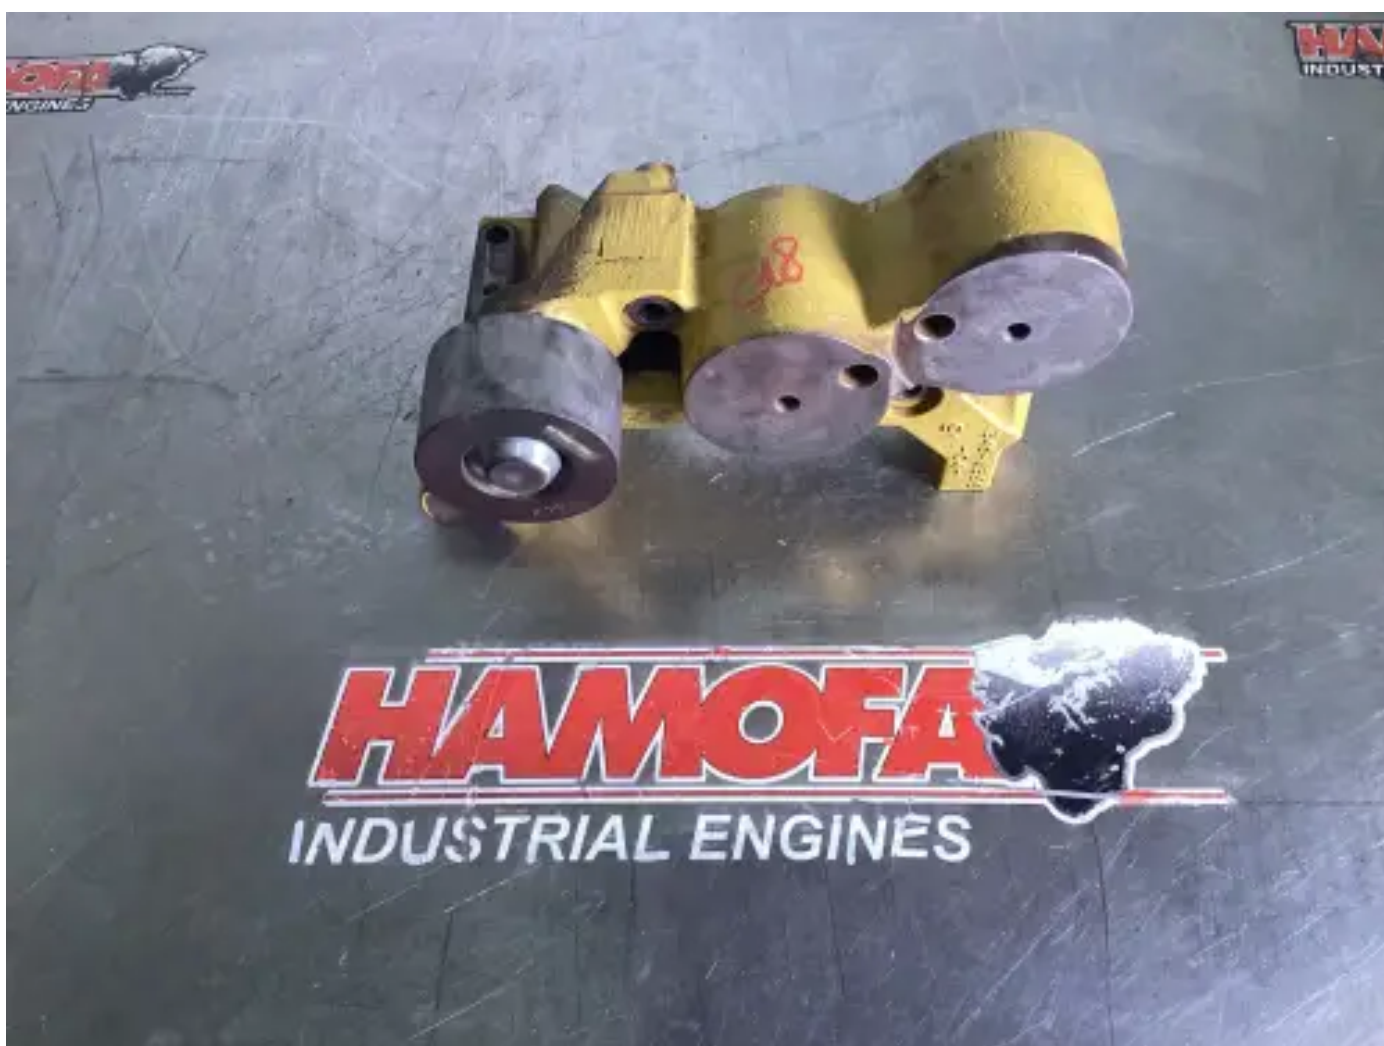

SOUTIEN CATERPILLAR 3458399

D'OCCASION

[Contactez-nous](#)

Spécifications

État:	Utilisé
Marque:	caterpillar
Type:	Pièces moteur
Type de produit:	Original
N° de boîte	5151.0

Type de moteur

c18

Weight

10.0 kg
