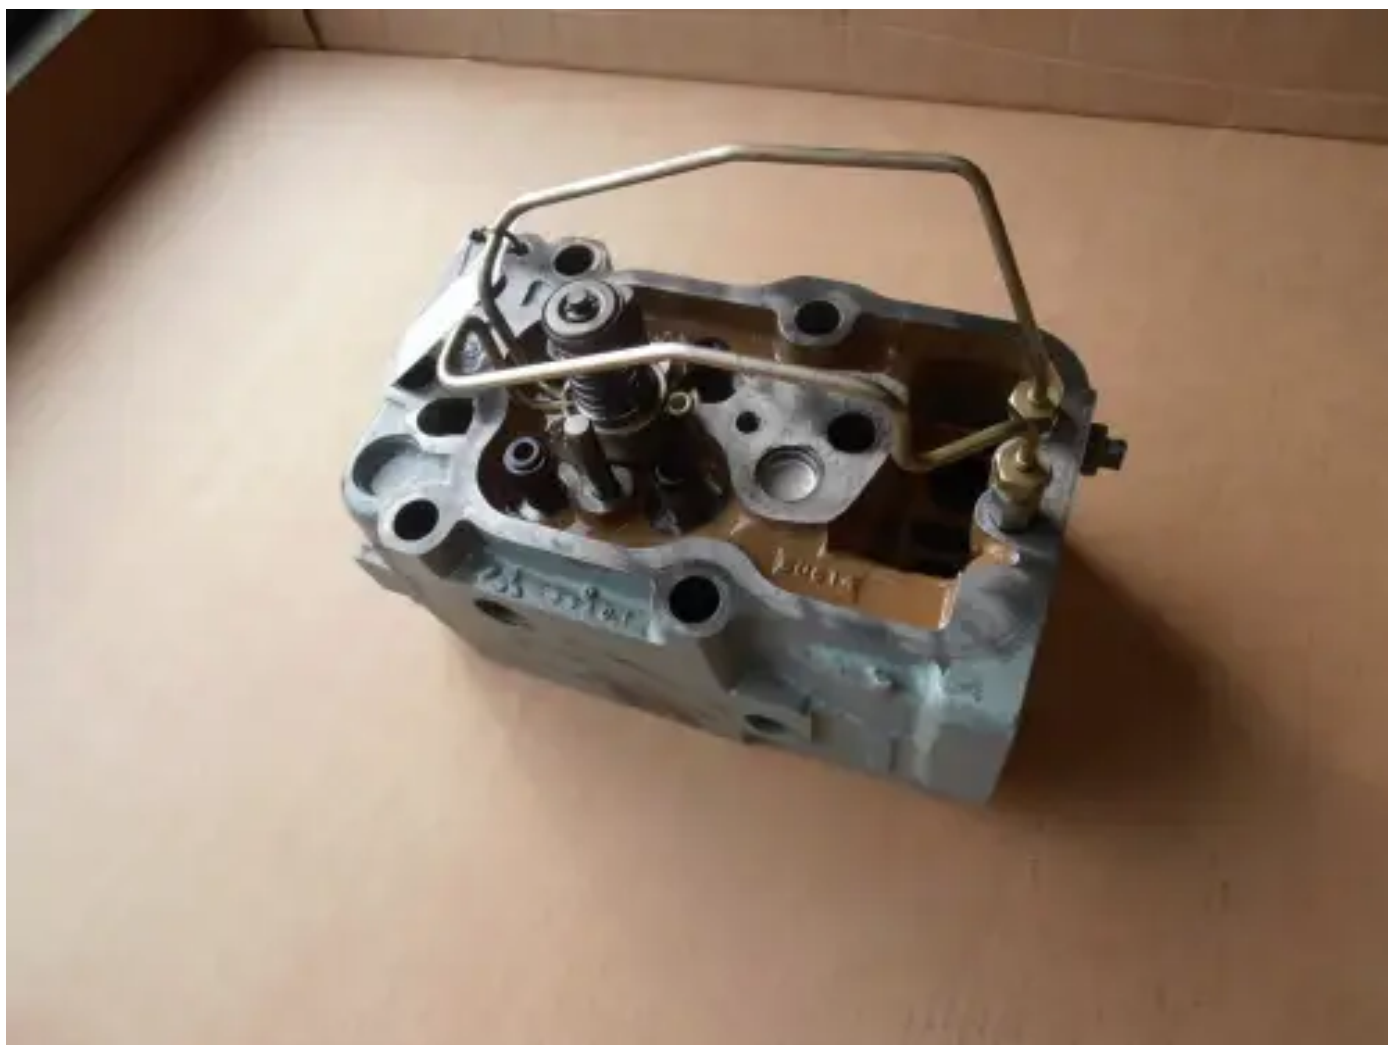

TÊTE DE CYLINDRE MITSUBISHI SG6A CK10039 D'OCCASION

[Contactez-nous](#)

Spécifications

État:	Utilisé
Marque:	mitsubishi
Type:	Pièces moteur
Type de produit:	Original