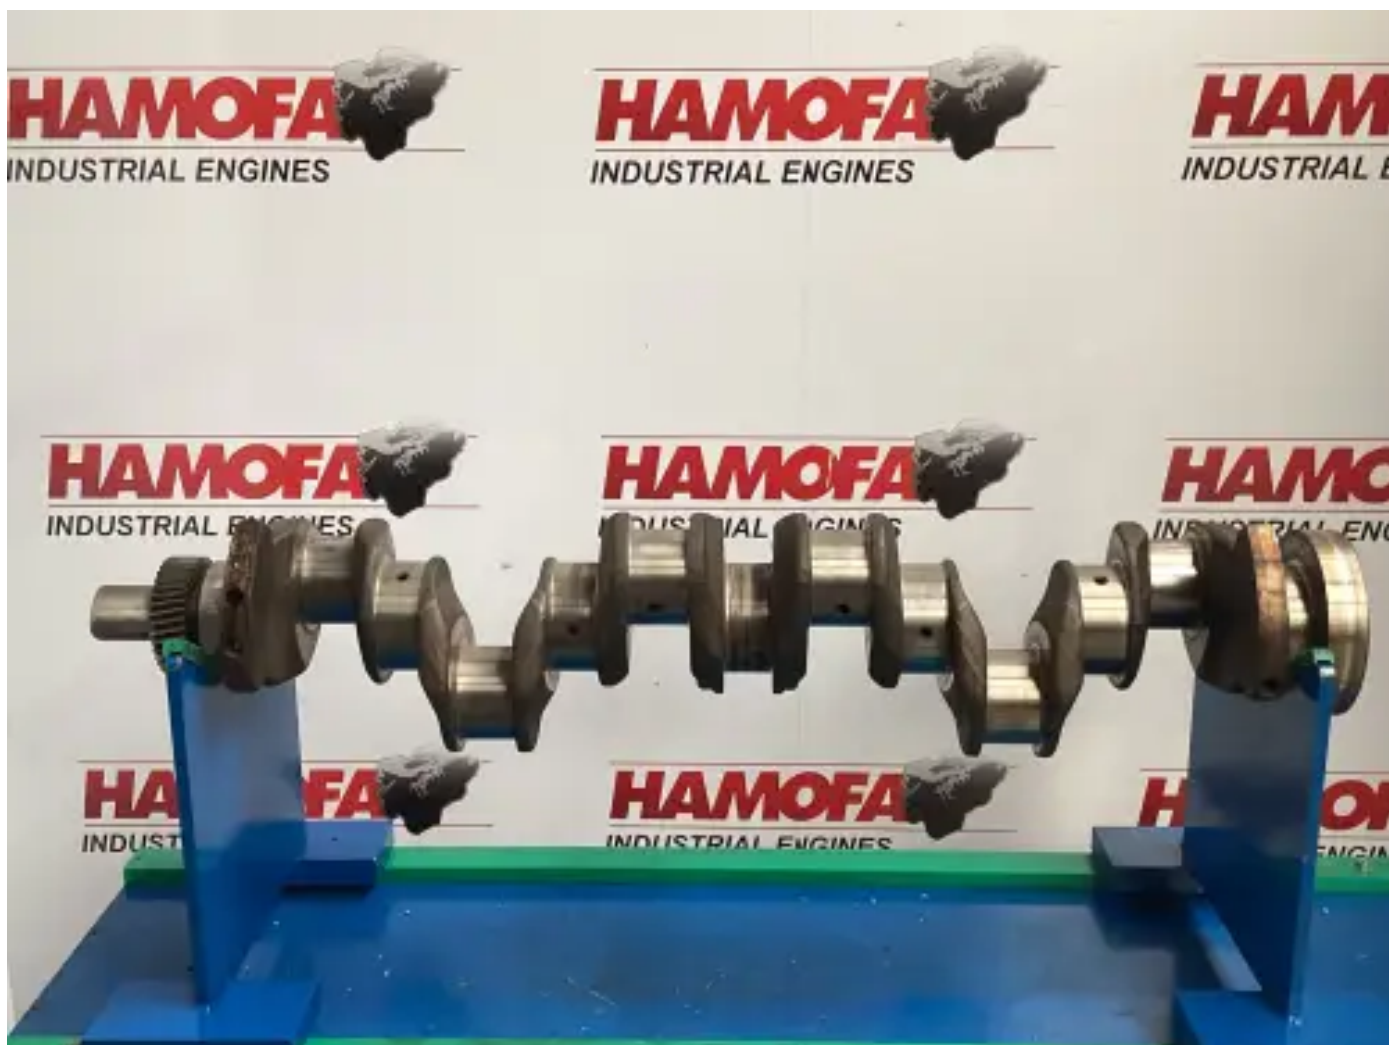

## VOLVO 200403 D'OCCASION

[Contactez-nous](#)

### Spécifications

État:	Utilisé
Marque:	volvo
Type:	Pièces moteur
Type de produit:	Utilisé
N° de boîte	91.0
Dimensions standards des paliers ?	no

Longueur totale	1210.0 mm
Largeur totale	275.0 mm
Weight	80.0 kg
Nombre de chapeaux de paliers principaux	7.0 unit(s)
Dimension du palier principal	107.19 mm
Taille du maneton de bielle	91.94 mm
Nombre de cylindres	6.0 qty
Course	150.26 mm