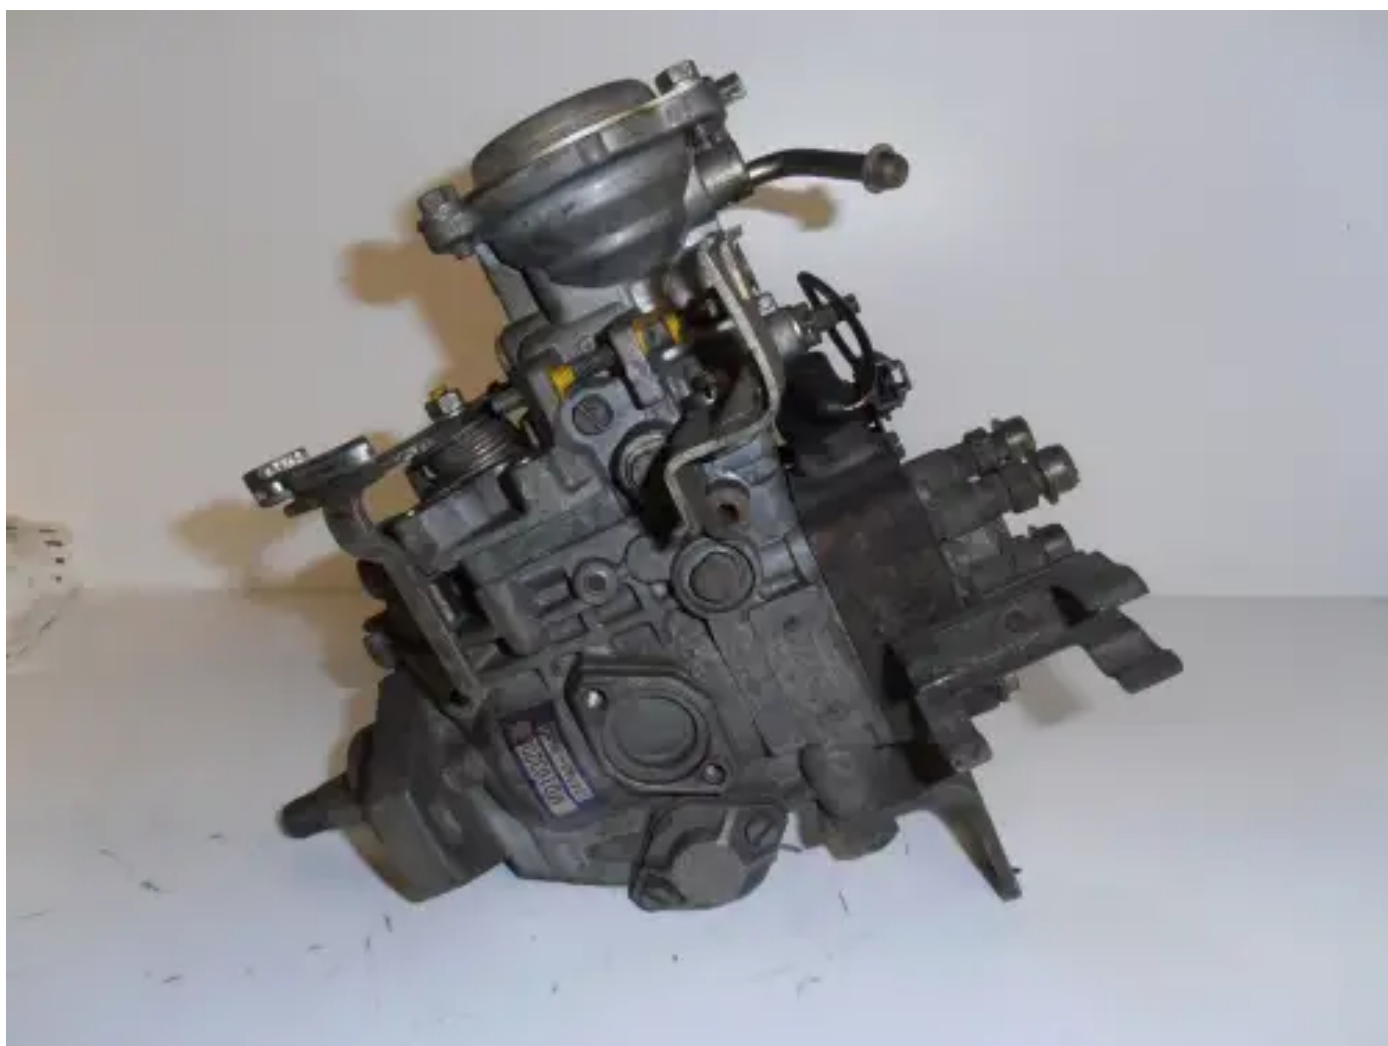

ZEXEL DIESEL KIKI POMPE À CARBURANT 104640-3350 REMANUFACTURÉE

[Contactez-nous](#)

Spécifications

État:	Rebuild
Marque:	zexel diesel kiki
Type:	Pièces moteur