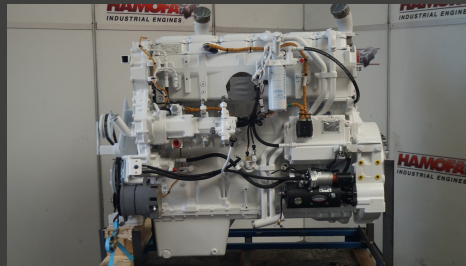

C18 WJH-2410021 - Reconditioned

Product Images

Additional Information

Motor toepassingen	INDUSTRIAL
Motor Type	C18
Merk	CATERPILLAR
VERMOGEN (KW)	522,00
Engine model	C18 WJH-2410021
Voorwaarde	gereviseerd