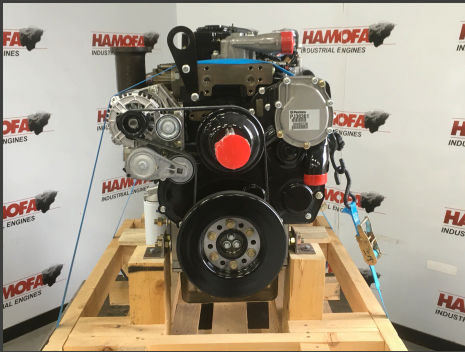

T106D - Reconditioned

Product Images

Additional Information

Motor Type	T106D
Merk	PERKINS
VERMOGEN (KW)	0,00
Engine model	T106D
Voorwaarde	gereviseerd