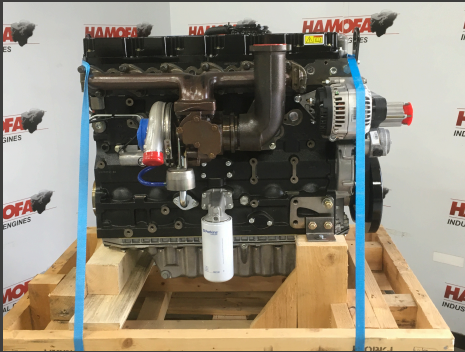

T106D - Reconditioned

Product Images

Additional Information

Motor Type	T106D
Merk	PERKINS
VERMOGEN (KW)	0,00
Engine model	T106D
Voorwaarde	gereviseerd