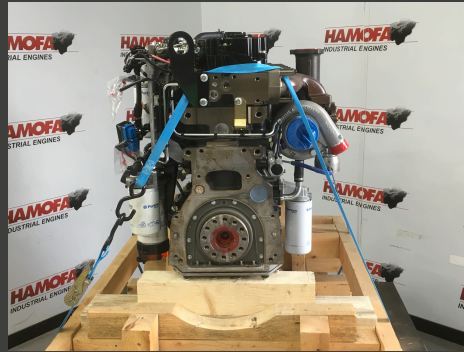

T106D - Reconditioned

Product Images

Additional Information

Motor Type	T106D
Merk	PERKINS
VERMOGEN (KW)	0,00
Engine model	T106D
Voorwaarde	gereviseerd