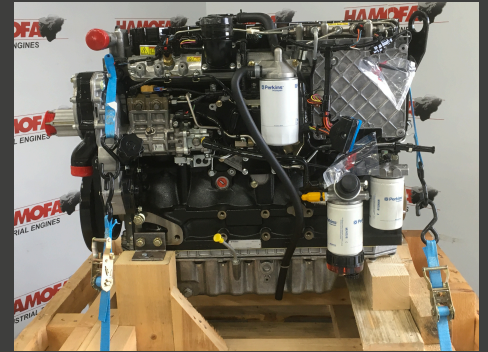

T106D - Reconditioned

Product Images

Additional Information

Motor Type	T106D
Merk	PERKINS
VERMOGEN (KW)	0,00
Engine model	T106D
Voorwaarde	gereviseerd