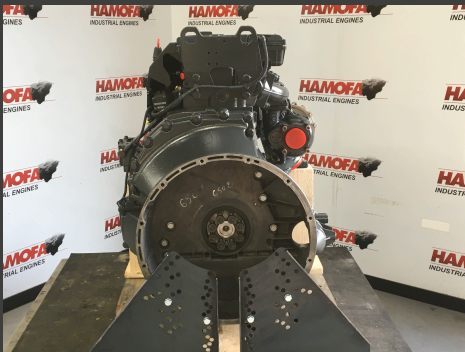

OM 926.929 - Reconditioned

Product Images

Additional Information

Motor Type	OM926LA
Merk	MERCEDES
VERMOGEN (KW)	220,00
Engine model	OM 926.929
Voorwaarde	gereviseerd