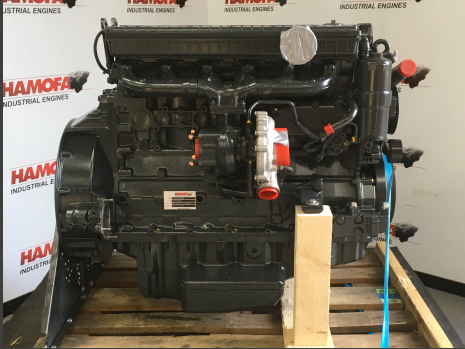

OM 926.929 - Reconditioned

Product Images

Additional Information

Motor Type	OM926LA
Merk	MERCEDES
VERMOGEN (KW)	220,00
Engine model	OM 926.929
Voorwaarde	gereviseerd