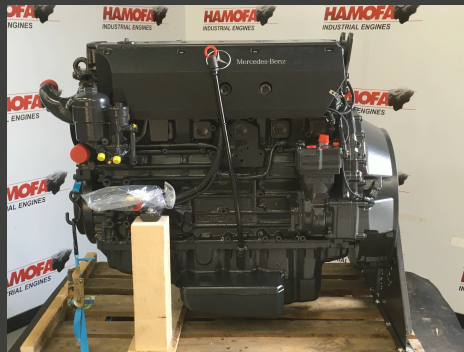

OM 926.929 - Reconditioned

Product Images

Additional Information

Motor Type	OM926LA
Merk	MERCEDES
VERMOGEN (KW)	220,00
Engine model	OM 926.929
Voorwaarde	gereviseerd