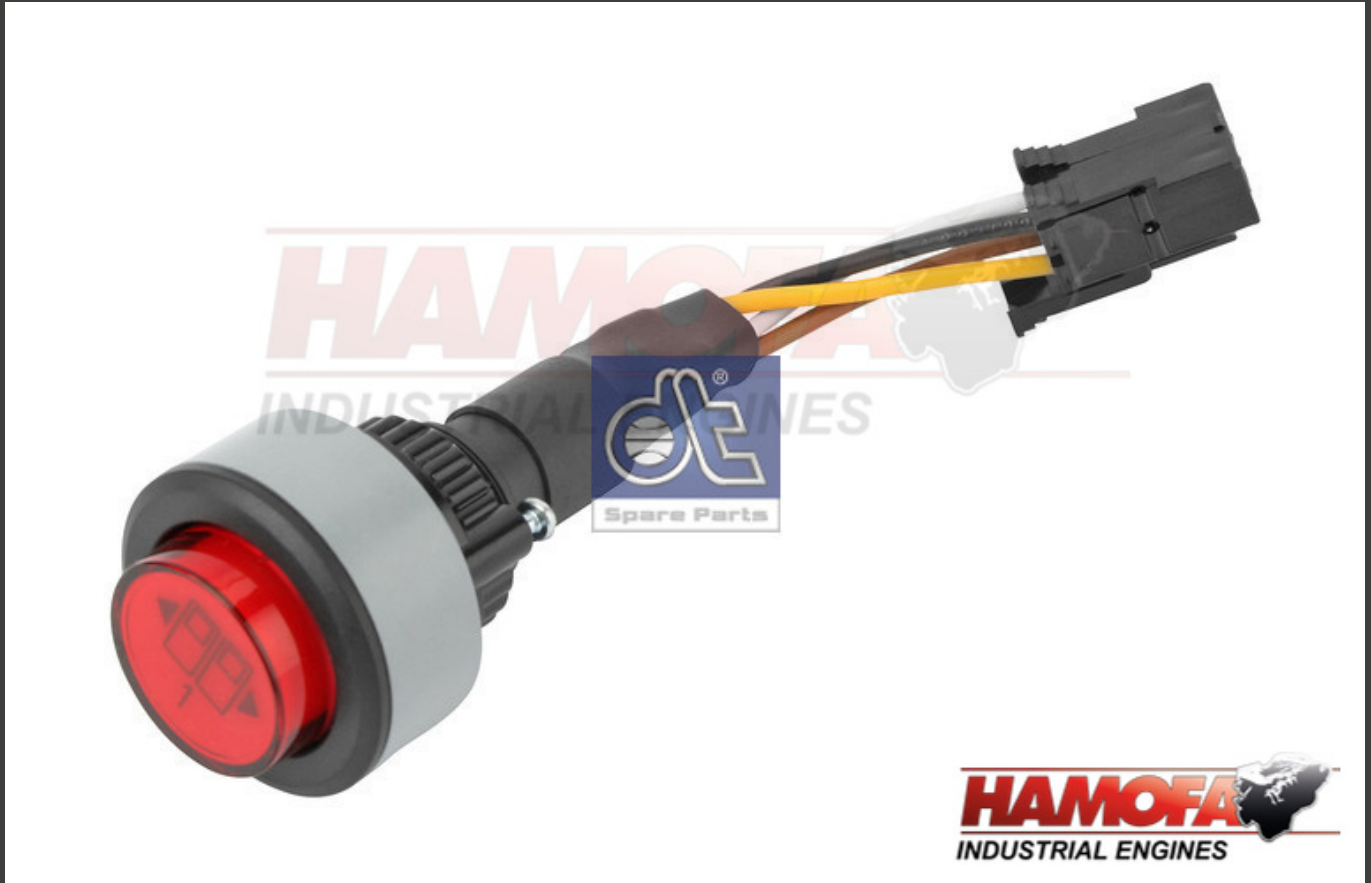

MERCEDES SWITCH 0005409444 NEW

Product Images

Additional Information

Merk	MERCEDES
Voorwaarde	ORIGINEEL
Toepassing Geschikt:	MAN, Mercedes-Benz

Vehicle brand

Model, Engine, Gearbox, Axle, Cabin

MAN Bus / Neoplan

NL/NG/NÄœ/NM, ÄœL/RH, Lion's City Centroliner

Mercedes-Benz O 300-/O 400-Series / Setra S 200-/S 300-Series

BM 357/612

Mercedes-Benz O 500-Series / Setra S 400-/S 500-Series

BM 628

Vervangt ref. Nee.

Replaces