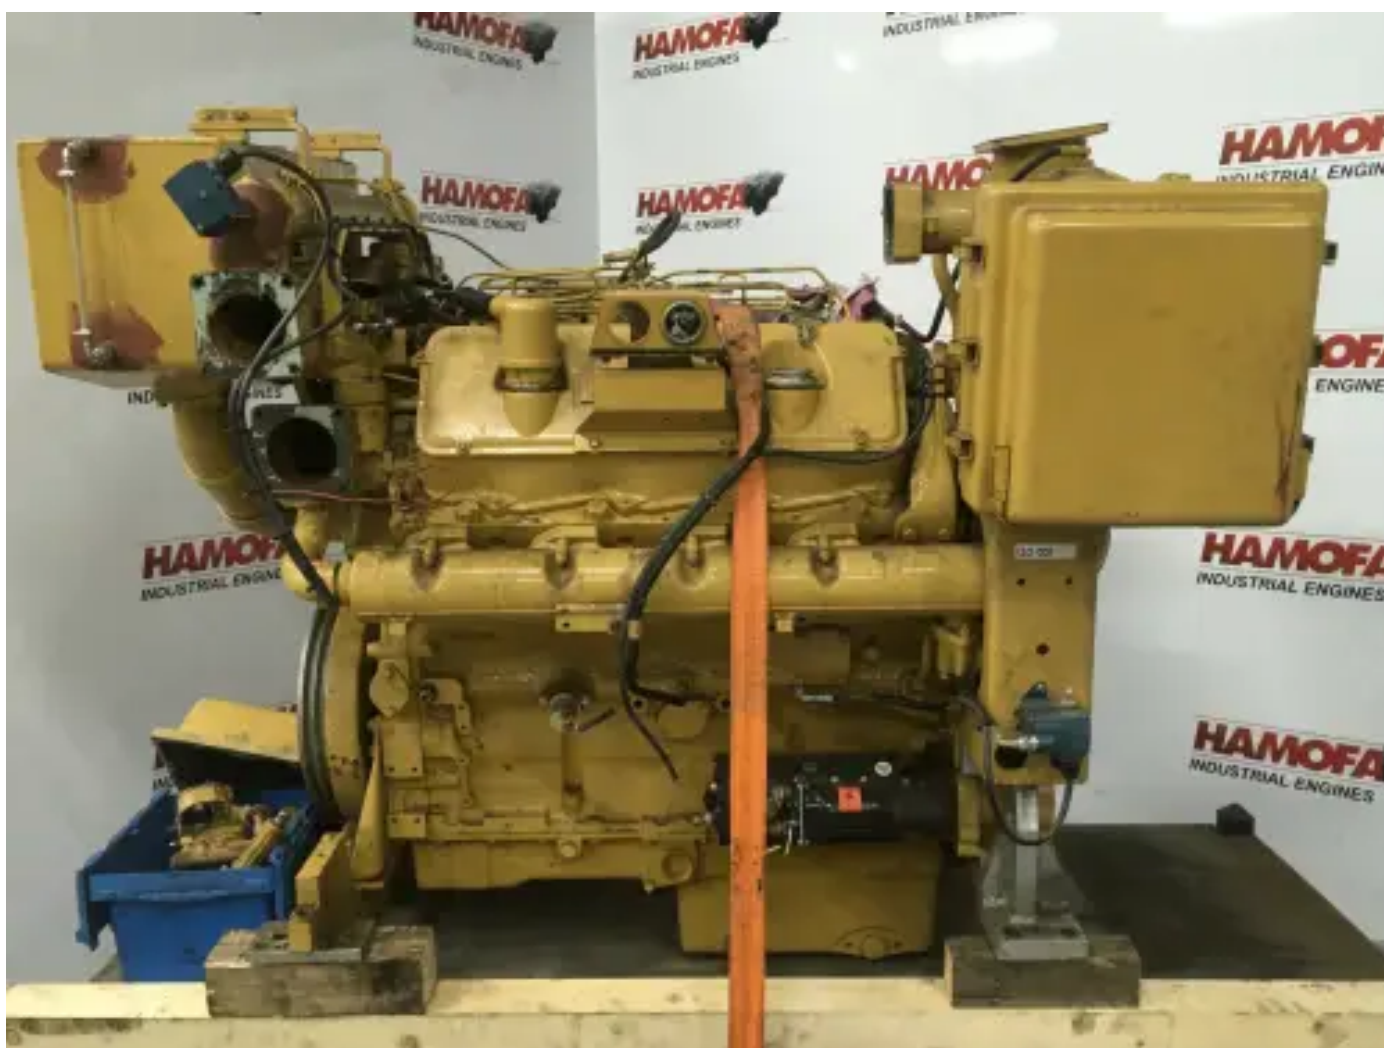

CATERPILLAR 3408 99U-4W4000

HERSTELD

[Contacteer ons](#)

Specificaties

Staat:	Gereviseerd
Merk:	caterpillar
Type:	Dieselmotoren
Soort product:	Origineel
Luchtkoelings type	watergekoelde intercooler

Boring	137.2 mm
Aspiration type	turbo intercooler
Motor capaciteit	18000 cc
Engine Fuel Type	diesel
Motor injectie type	directe injectie
nominaam vermogen @ nominaal toerental	350 kw
Nominal Rpm @ Nominal Power	1800 rpm
Aantal cilinders	8 qty
Slag	152.4 mm