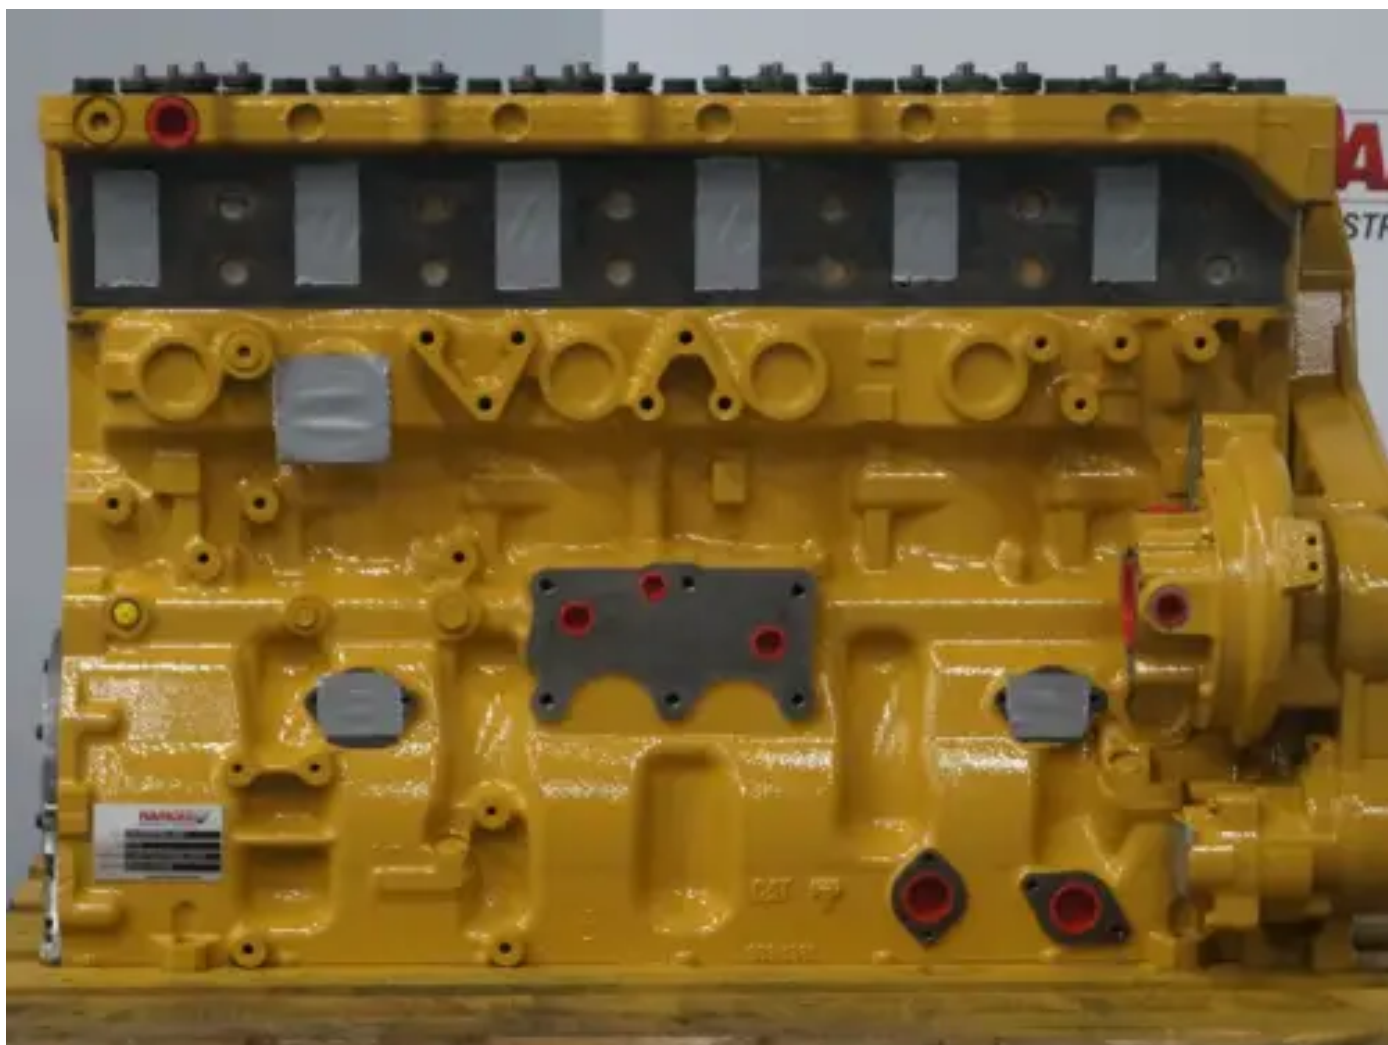

CATERPILLAR C13 LGK-2364575

LONGBLOCK HERSTELD

[Contacteer ons](#)

Specificaties

Staat:	Gereviseerd
Merk:	caterpillar
Type:	Dieselmotoren
Soort product:	Origineel
Luchtkoelings type	luchtgekoelde intercooler

Boring	130 mm
Aspiration type	turbo intercooler
Motor capaciteit	12500 cc
Engine Fuel Type	diesel
Motor injectie type	directe injectie
nominaam vermogen @ nominaal toerental	328.1 kw
Nominal Rpm @ Nominal Power	2100 rpm
Aantal cilinders	6 qty
Slag	157 mm