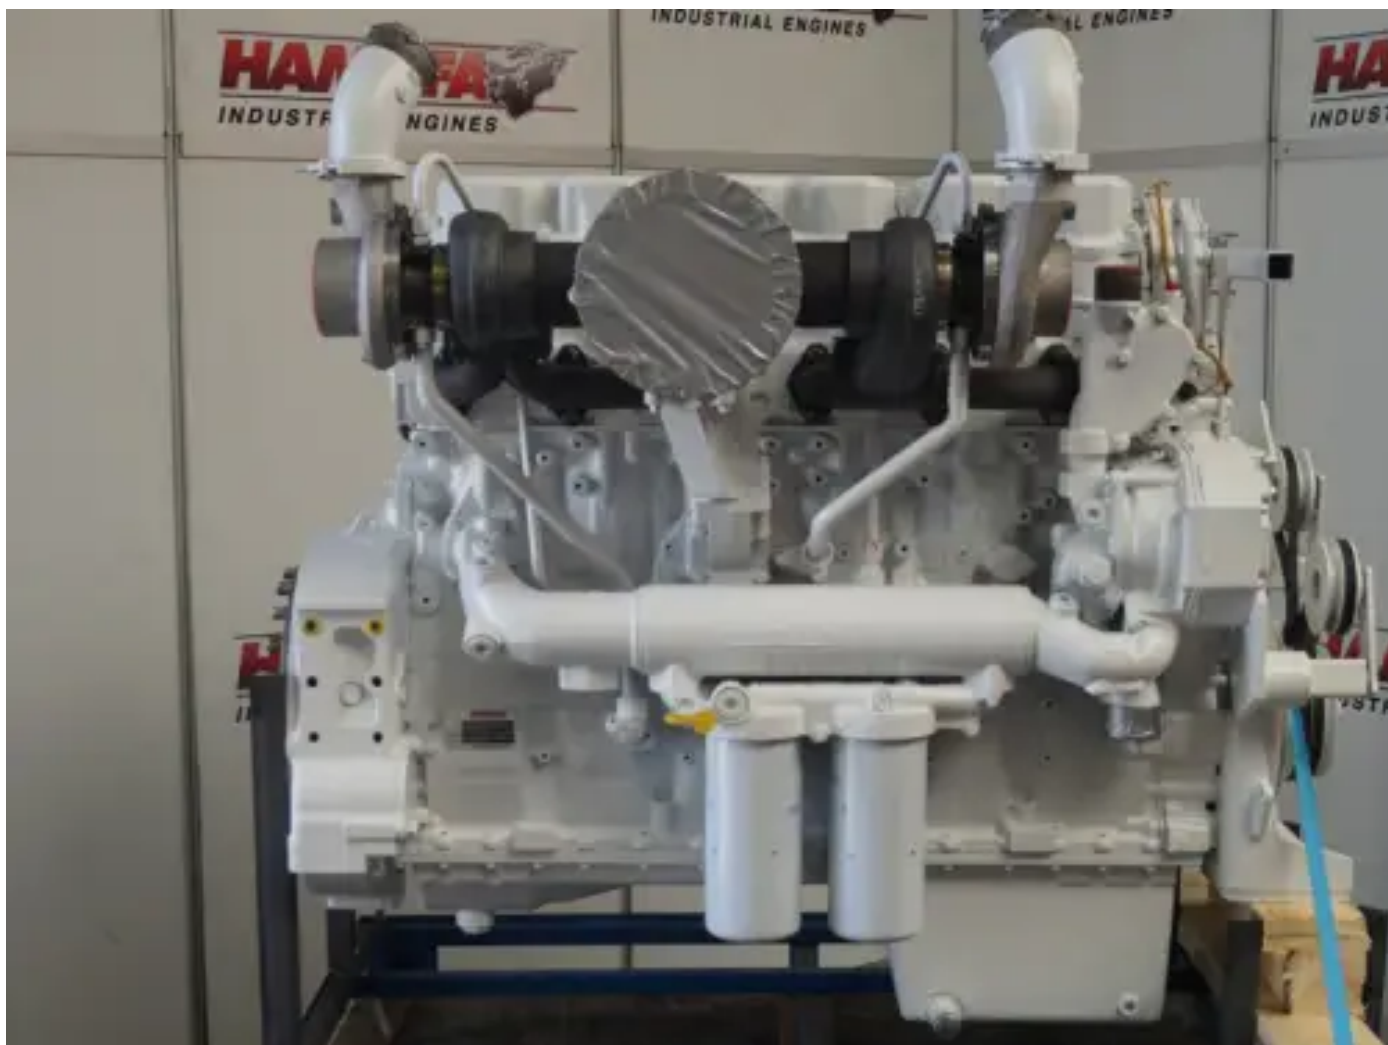

CATERPILLAR C18 WJH-2410021

GERECONSTRUEERD

[Contacteer ons](#)

Specificaties

| | |
|--------------------|---------------------------|
| Staat: | Gereviseerd |
| Merk: | caterpillar |
| Type: | Dieselmotoren |
| Soort product: | Origineel |
| Luchtkoelings type | luchtgekoelde intercooler |

| | |
|--|-------------------|
| Aspiration type | turbo intercooler |
| Motor injectie type | directe injectie |
| nominaam vermogen @ nominaal toerental | 522 kw |
| Nominal Rpm @ Nominal Power | 2100 rpm |