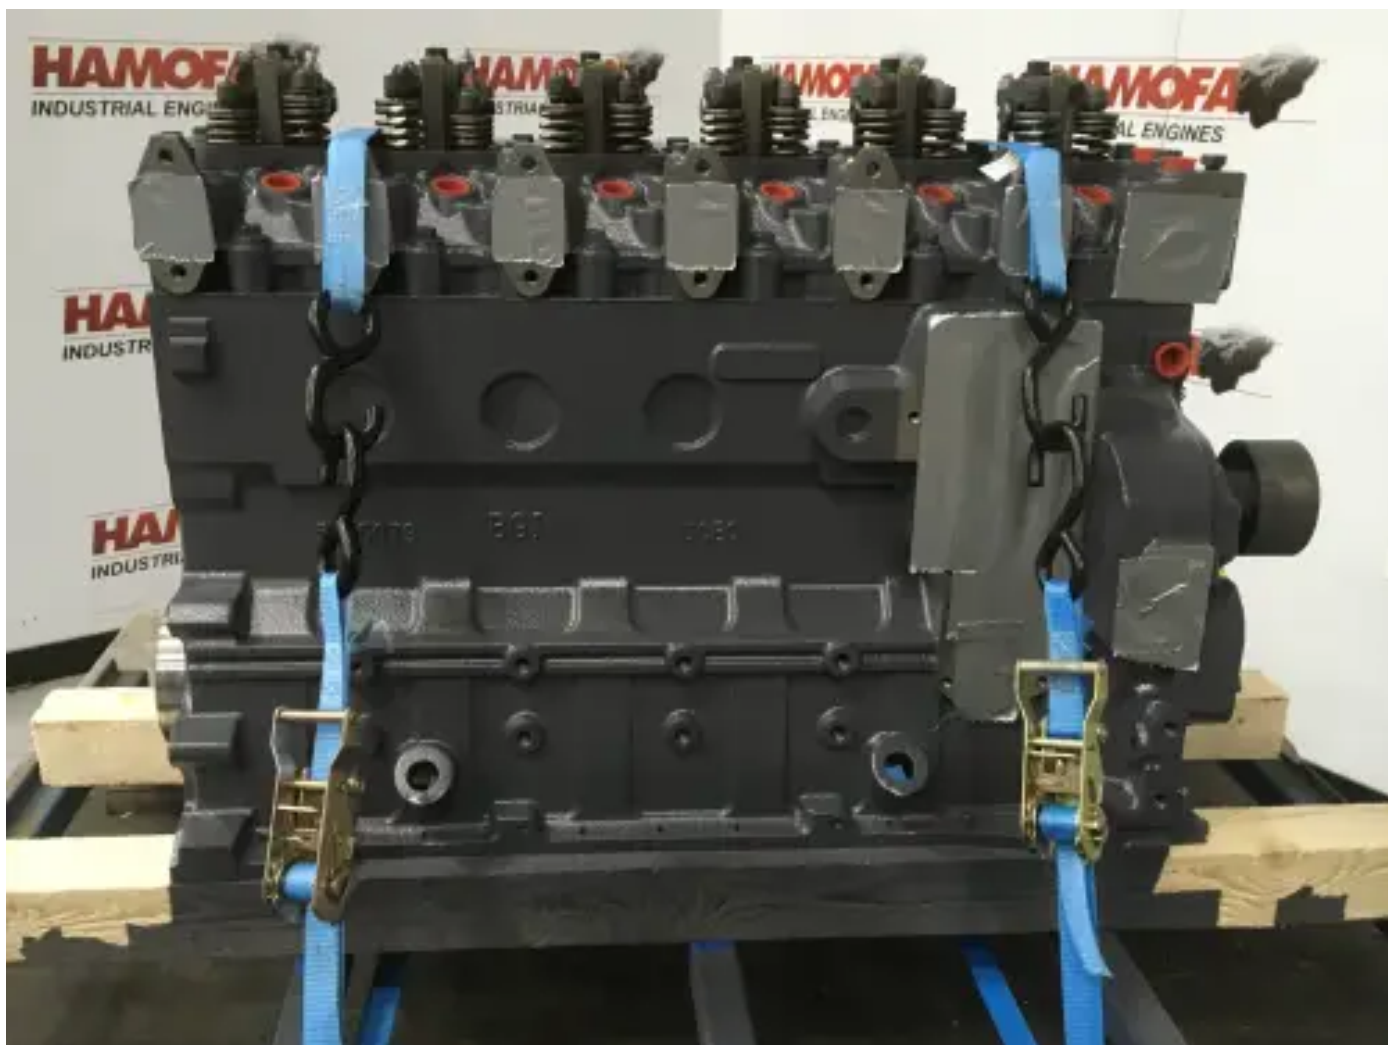

# CUMMINS 6B5.9 CPL2678 LONGBLOCK GERECONDITONEERD

[Contacteer ons](#)

## Specificaties

Staat:	Gereviseerd
Merk:	cummins
Type:	Dieselmotoren
Soort product:	Origineel