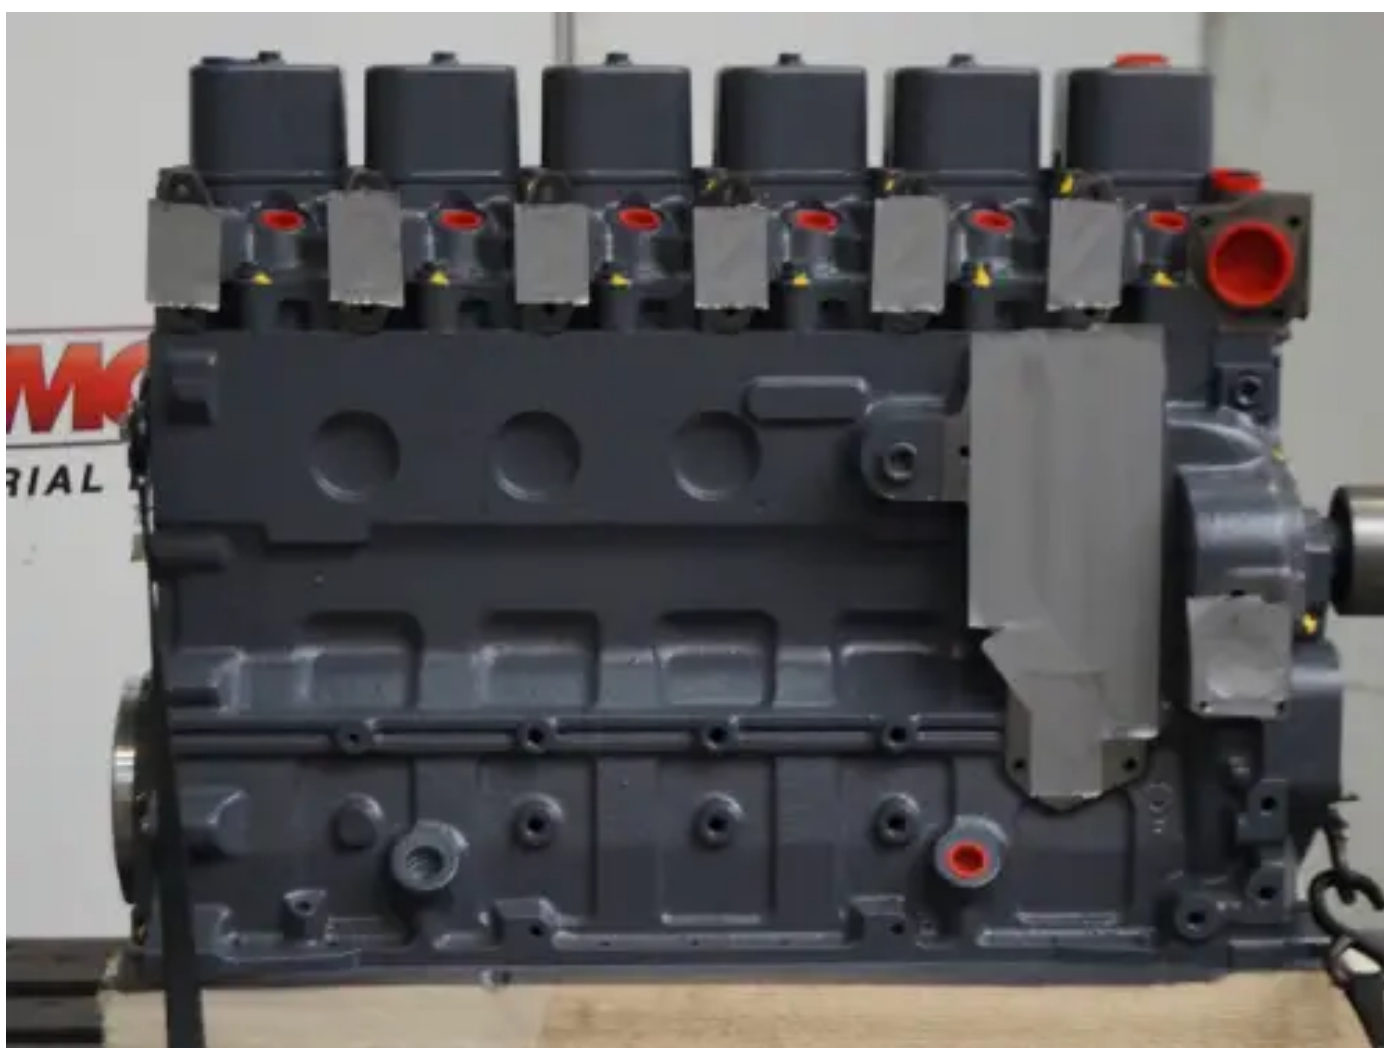

CUMMINS 6BTA5.9 CPL1961 LONGBLOCK GERECONDITONEERD

[Contacteer ons](#)

Specificaties

Staat:	Gereviseerd
Merk:	cummins
Type:	Dieselmotoren
Soort product:	Origineel
Boring	102 mm

Motor capaciteit	5900 cc
Engine Fuel Type	diesel
nominaam vermogen @ nominaal toerental	127 kw
Nominal Rpm @ Nominal Power	2500 rpm
Aantal cilinders	6 qty
Slag	120 mm