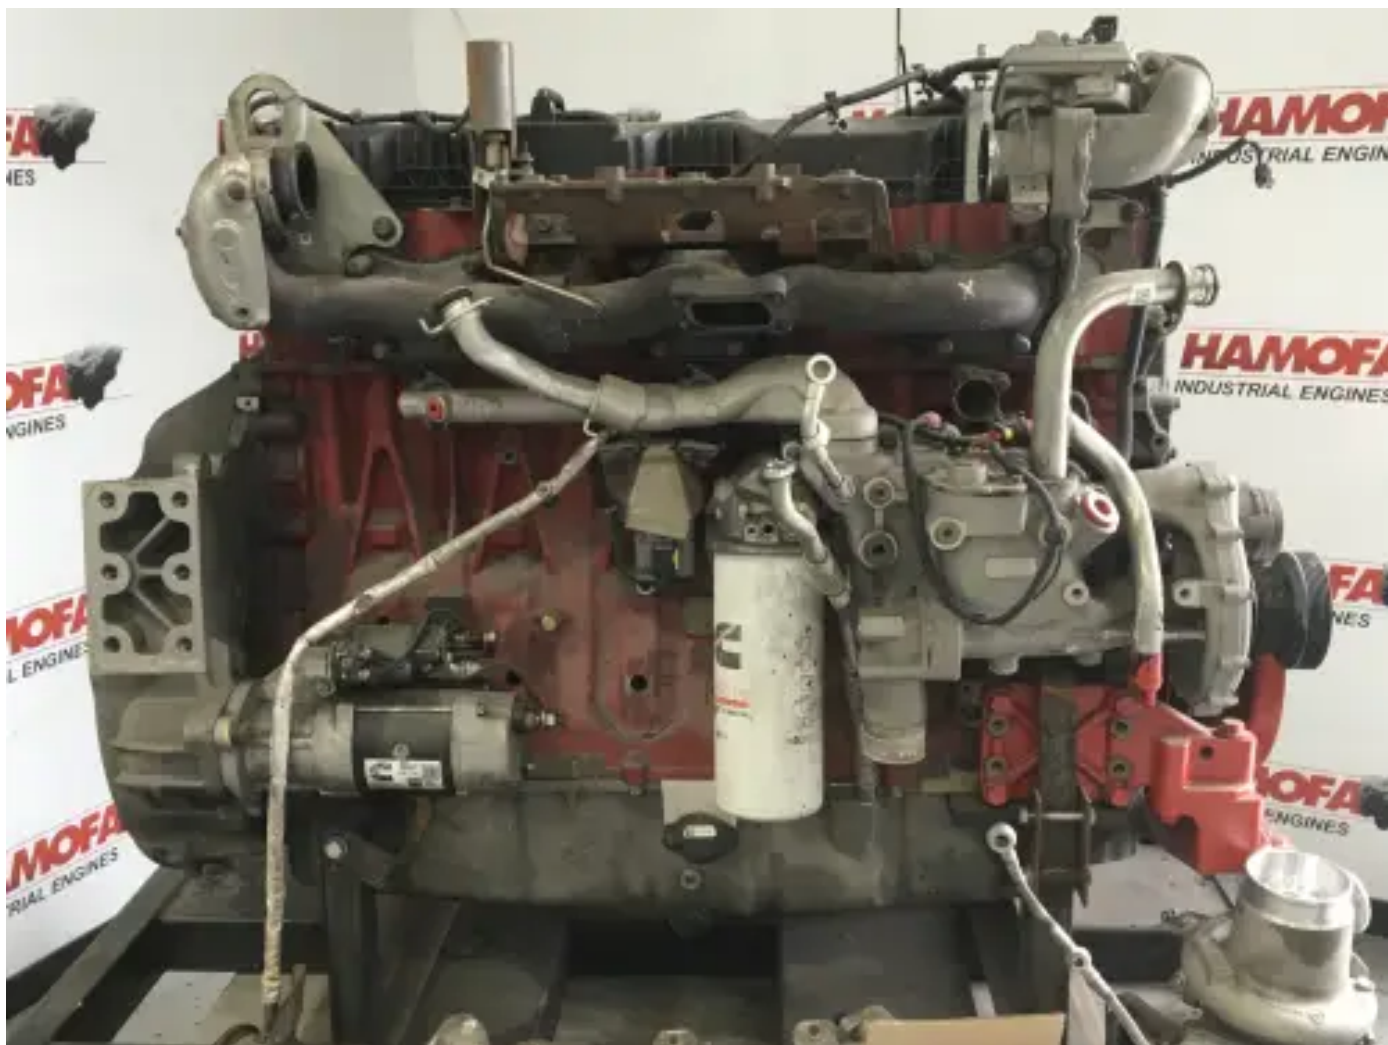

CUMMINS ISX12 CPL4814 GEGEVEN

[Contacteer ons](#)

Specificaties

Projectnummer: PRJU20231122052

Staat: Gebruikt

Merk: cummins

Motornummer: 75060252

Type: Dieselmotoren

Soort product: Origineel

Constructie jaar	2017
Computer aanwezig?	no
Motor kleur	red
Motor koeling type	radiator cooled (std)
Uitlaatsysteem	dry
Injectie type	ecu (electronic control unit)
SAE vliegwiel	unknown
SAE vliegwielhuis	sae 1
starter voltage	24 volt
totale hoogte	135 cm
lengte	170 cm
Breedte	115 cm
Turbo type	dry
Gewicht (specifiek)	1150 kg