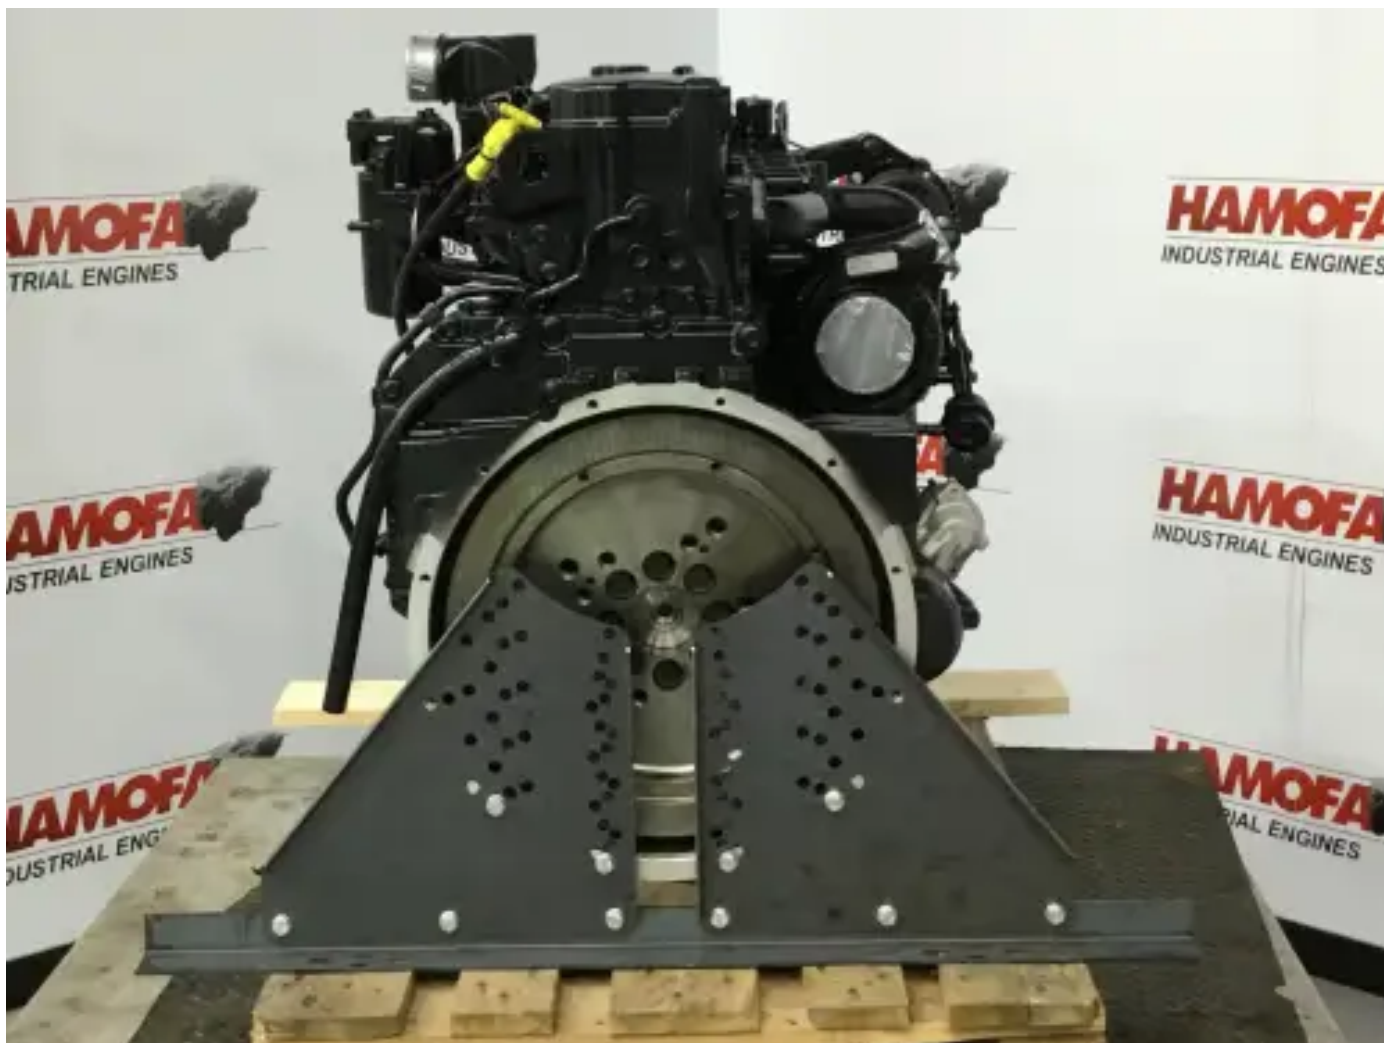

CUMMINS QSB6.7 CPL8610 NIEUW

[Contacteer ons](#)

Specificaties

Staat:	Nieuw
Merk:	cummins
Type:	Dieselmotoren
Soort product:	Origineel
Luchtkoelings type	lucht-lucht intercooler
Boring	107 mm

Aspiration type	turbo
Motor capaciteit	6700 cc
Engine Fuel Type	diesel
Motor injectie type	direct commonrail
Nominal Rpm @ Nominal Power	2500 rpm
Aantal cilinders	6 qty
Slag	124 mm