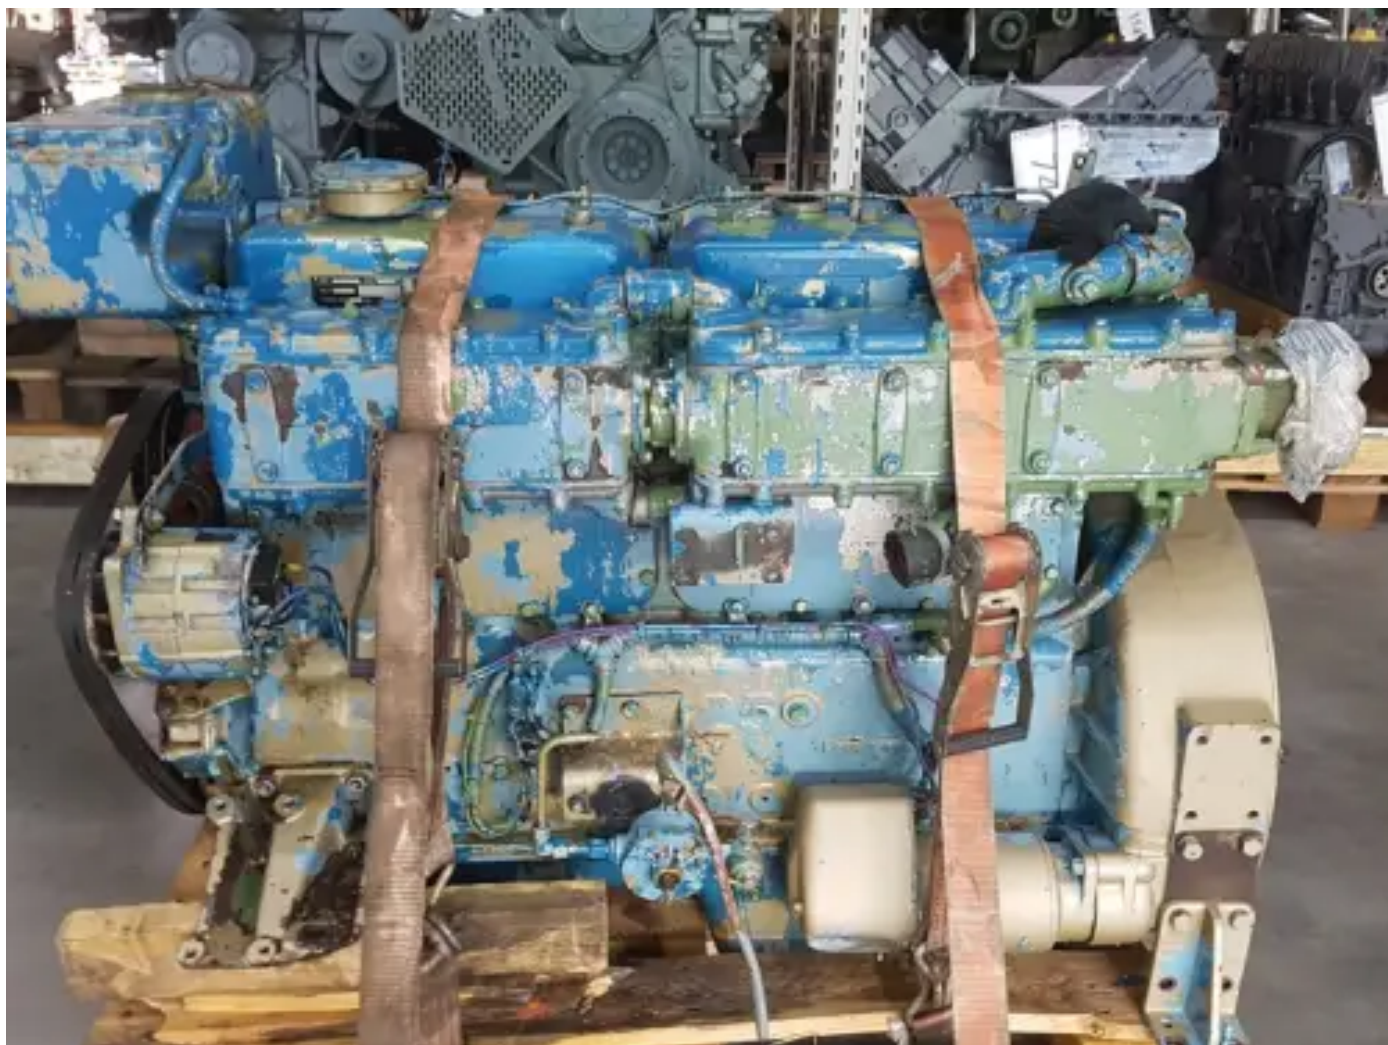

DAF DH 825 MG GEWENSTE

[Contacteer ons](#)

Specificaties

Projectnummer: PRJN2025100091

Staat: Gebruikt

Merk: daf

Motornummer: D-98449

Type: Dieselmotoren

Soort product: Origineel

Motorconditie	used
Boring	118 mm
Computer aanwezig?	no
Aspiration type	natuurlijk aangezogen
Motor capaciteit	8270 cc
Motor kleur	blue
Motor koeling type	external exchanger (eg. keel cooled)
Uitlaatsysteem	watercooled
Injectie type	mechanical fuelpump
Aantal cilinders	6 qty
starter voltage	24 volt
Slag	126 mm
totale hoogte	120 cm
lengte	130 cm
Breedte	85 cm
Turbo type	none mounted
Gewicht (specifiek)	1200 kg
Working Hours	5580 hour(s)