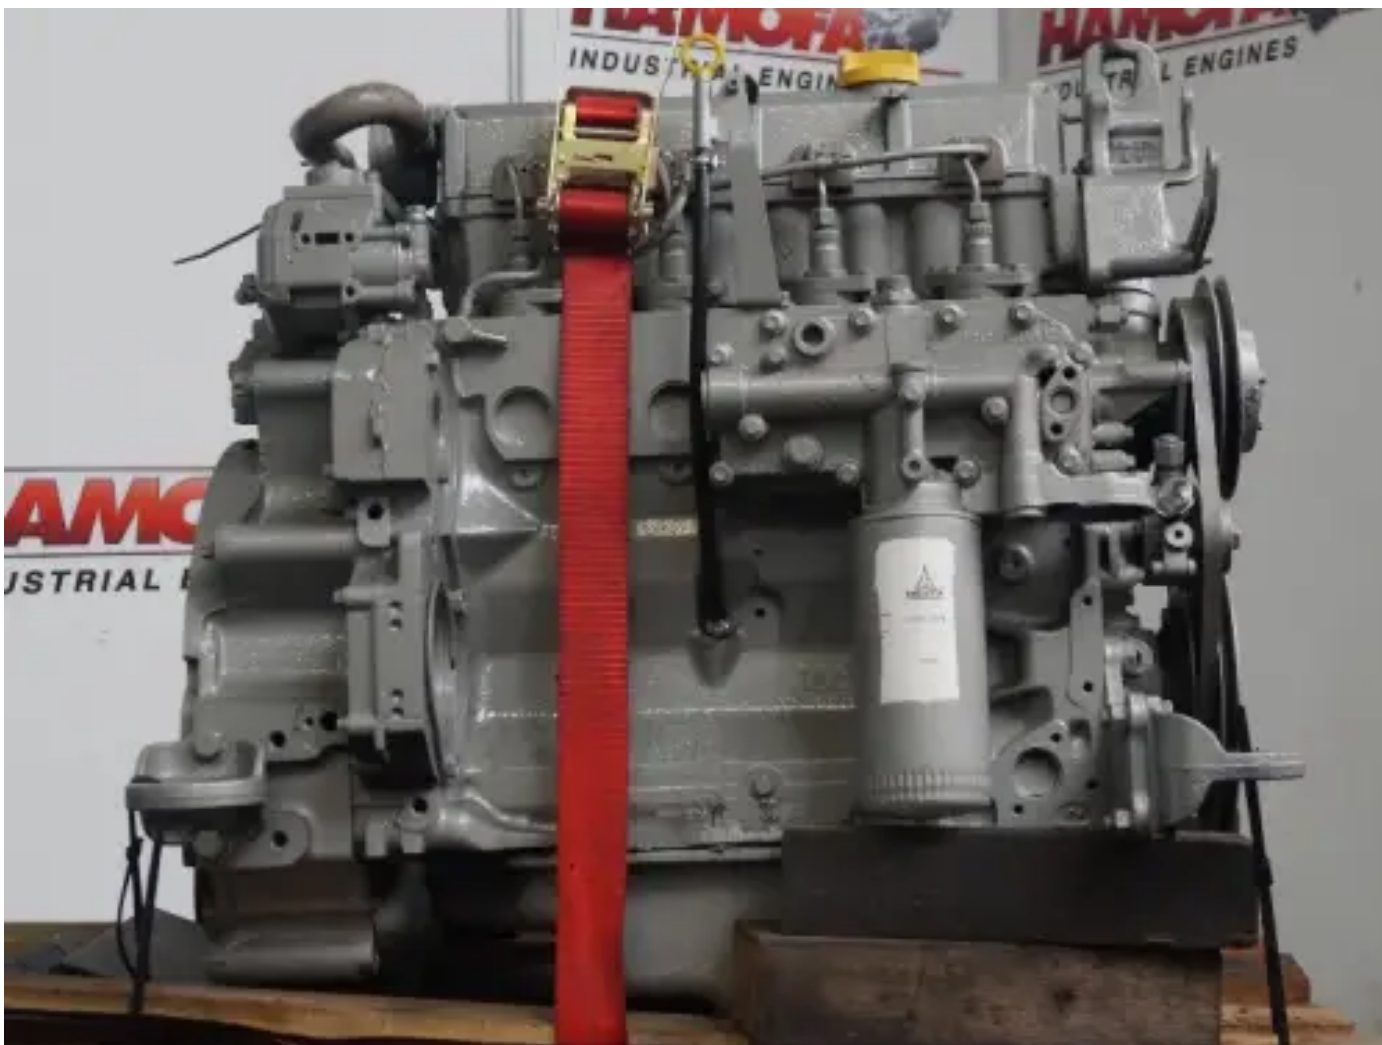

DEUTZ BF4M1012E GEBRUIKT

[Contacteer ons](#)

Specificaties

Staat:	Gebruikt
Merk:	deutz
Type:	Dieselmotoren
Soort product:	Origineel
Boring	94 mm
Aspiration type	direct turbo

Motor capaciteit	3192 cc
Engine Fuel Type	diesel
Motor injectie type	direct
nominaam vermogen @ nominaal toerental	47 kw
Aantal cilinders	4 qty
Slag	115 mm