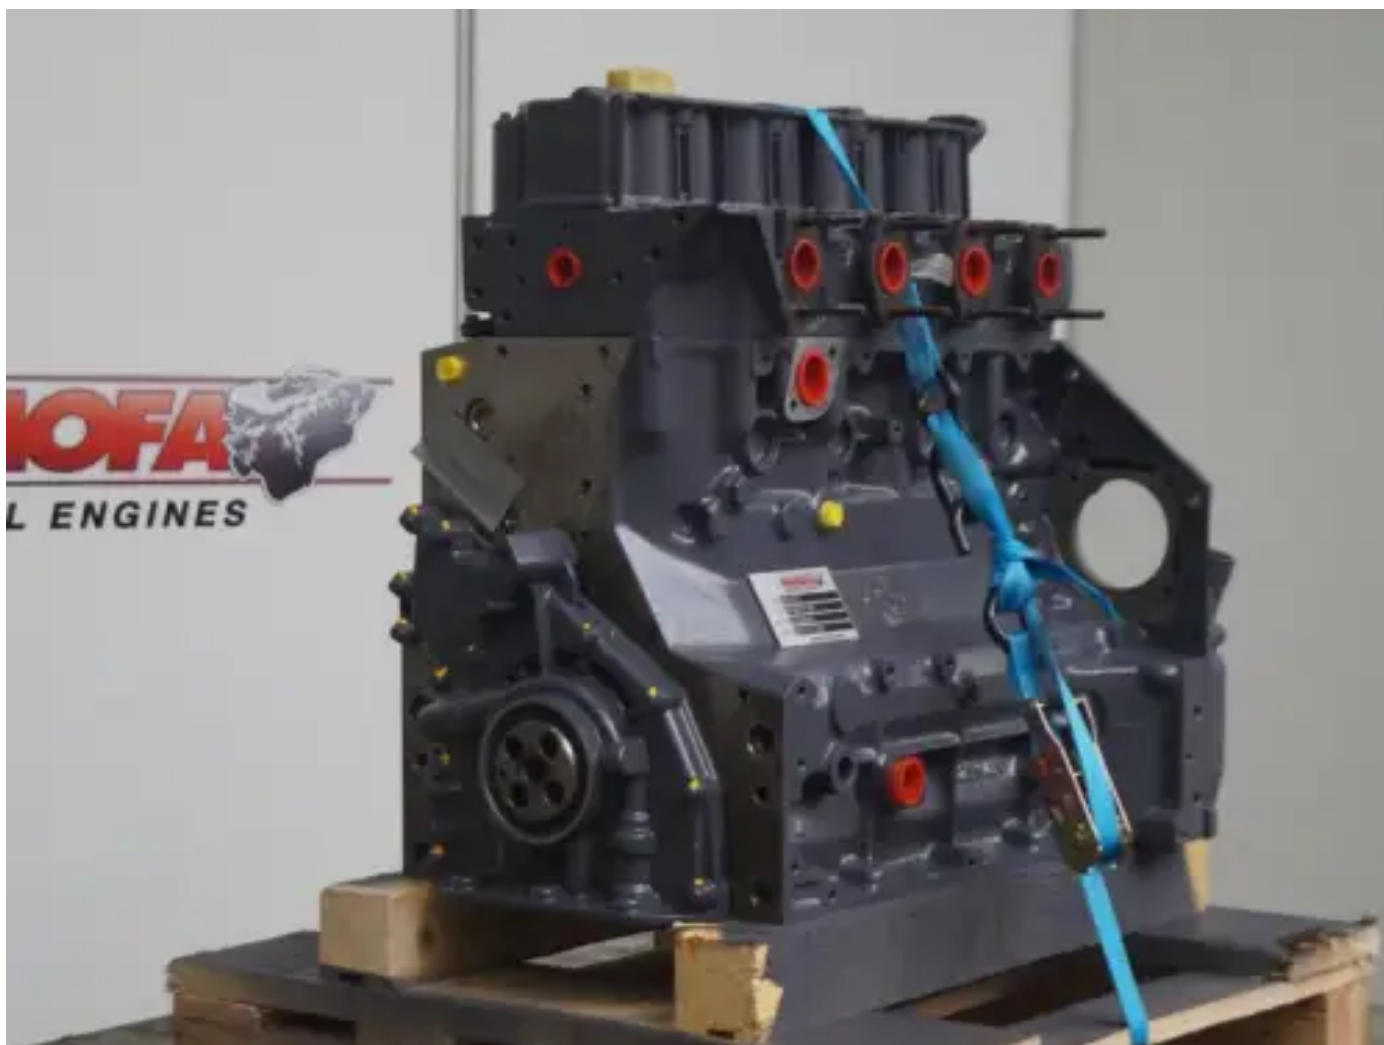

GERENOVEERDE DEUTZ BF4M1012E LONGBLOCK

[Contacteer ons](#)

Specificaties

Staat:	Gereviseerd
Merk:	deutz
Type:	Dieselmotoren
Soort product:	Origineel
Boring	94 mm

Aspiration type	direct turbo
Motor capaciteit	3192 cc
Engine Fuel Type	diesel
Motor injectie type	direct
nominaam vermogen @ nominaal toerental	47 kw
Aantal cilinders	4 qty
Slag	115 mm