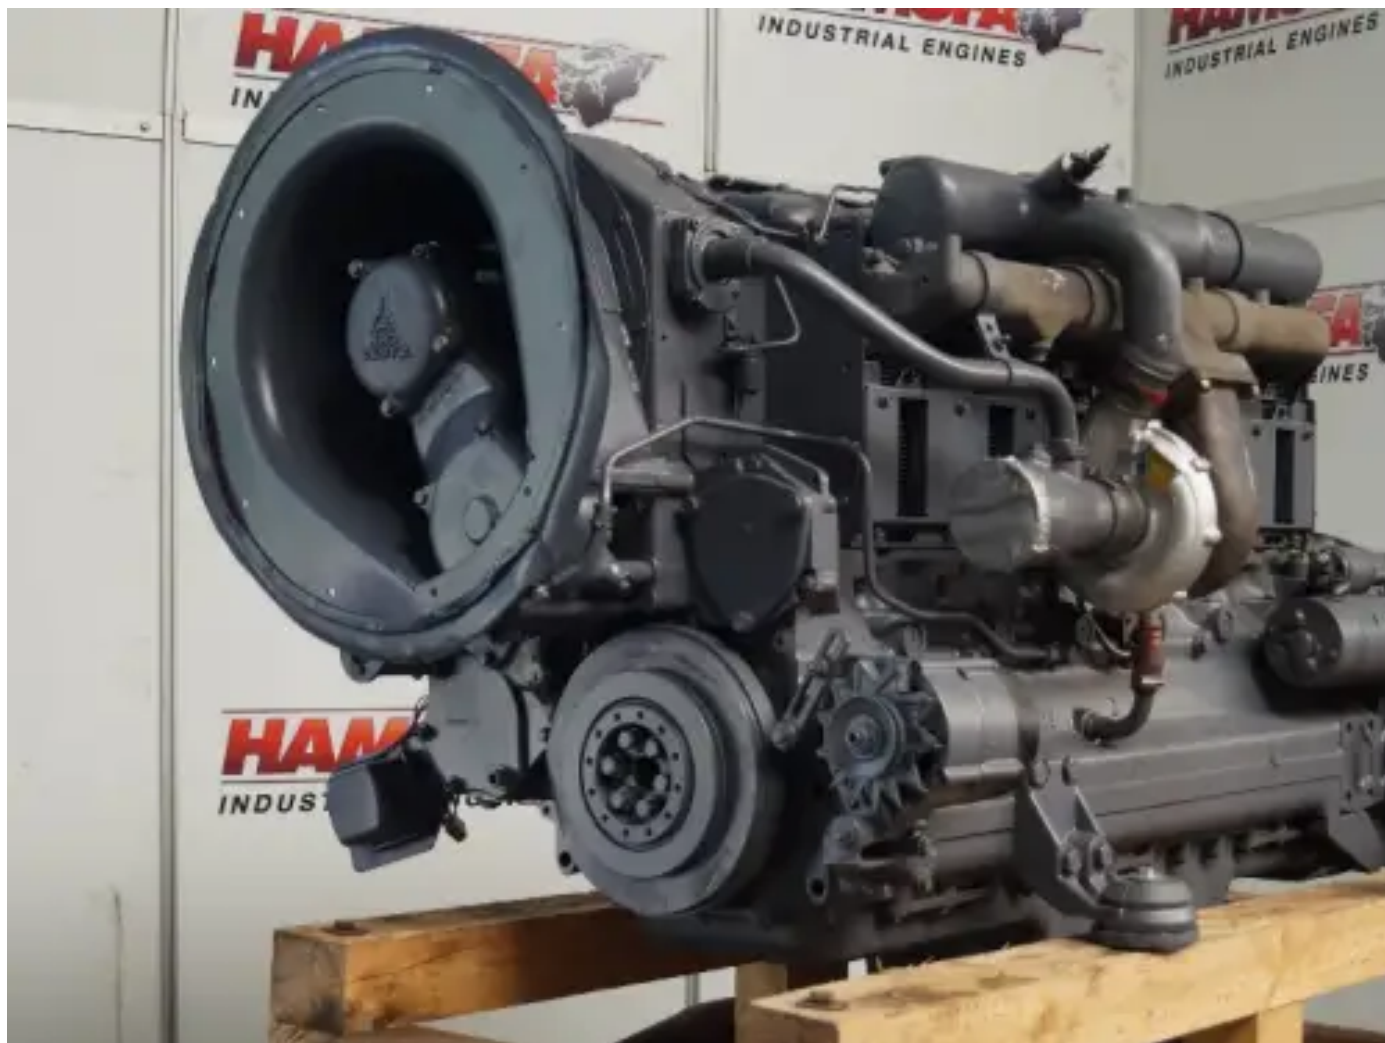

DEUTZ BF6L413FR GEBRUIKT

[Contacteer ons](#)

Specificaties

Staat:	Gebruikt
Merk:	deutz
Type:	Dieselmotoren
Soort product:	Origineel
Boring	125 mm
Motor capaciteit	9572 cc

nominaal vermogen @ nominaal toerental	143 kw
---	--------

Aantal cilinders	6 qty
------------------	-------

Slag	130 mm
------	--------
