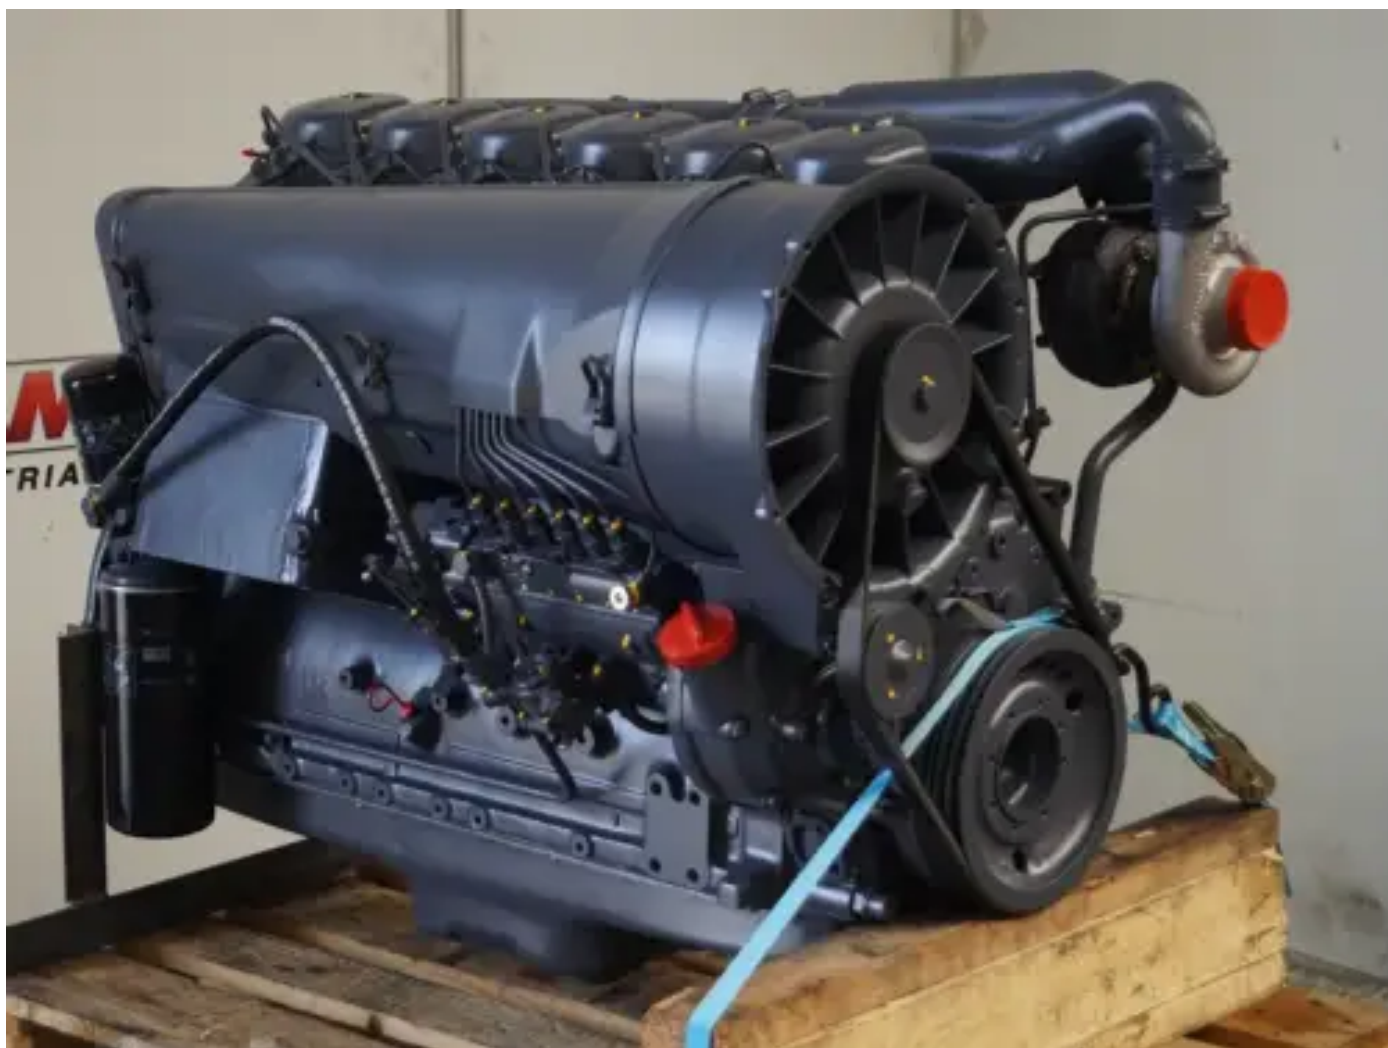

DEUTZ BF6L913-103

GERECONDITONEERD

[Contacteer ons](#)

Specificaties

Staat:	Gereviseerd
Merk:	deutz
Type:	Dieselmotoren
Soort product:	Origineel