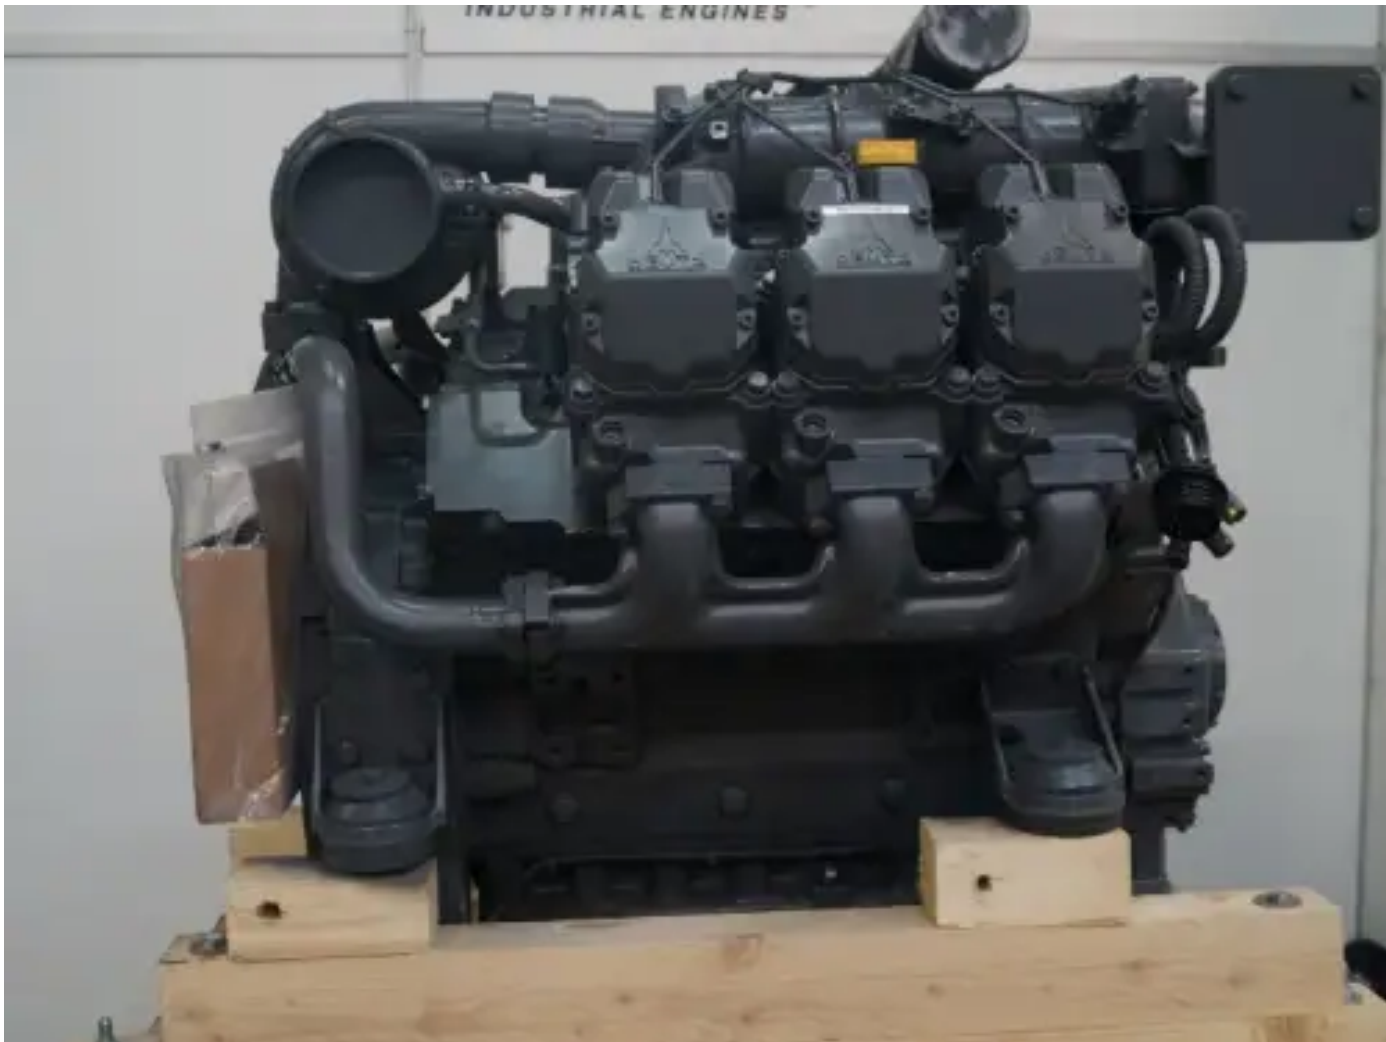

DEUTZ BF6M1015C NIEUW

[Contacteer ons](#)

Specificaties

Staat:	Nieuw
Merk:	deutz
Type:	Dieselmotoren
Soort product:	Origineel
nominaam vermogen @ nominaal toerental	300 kw