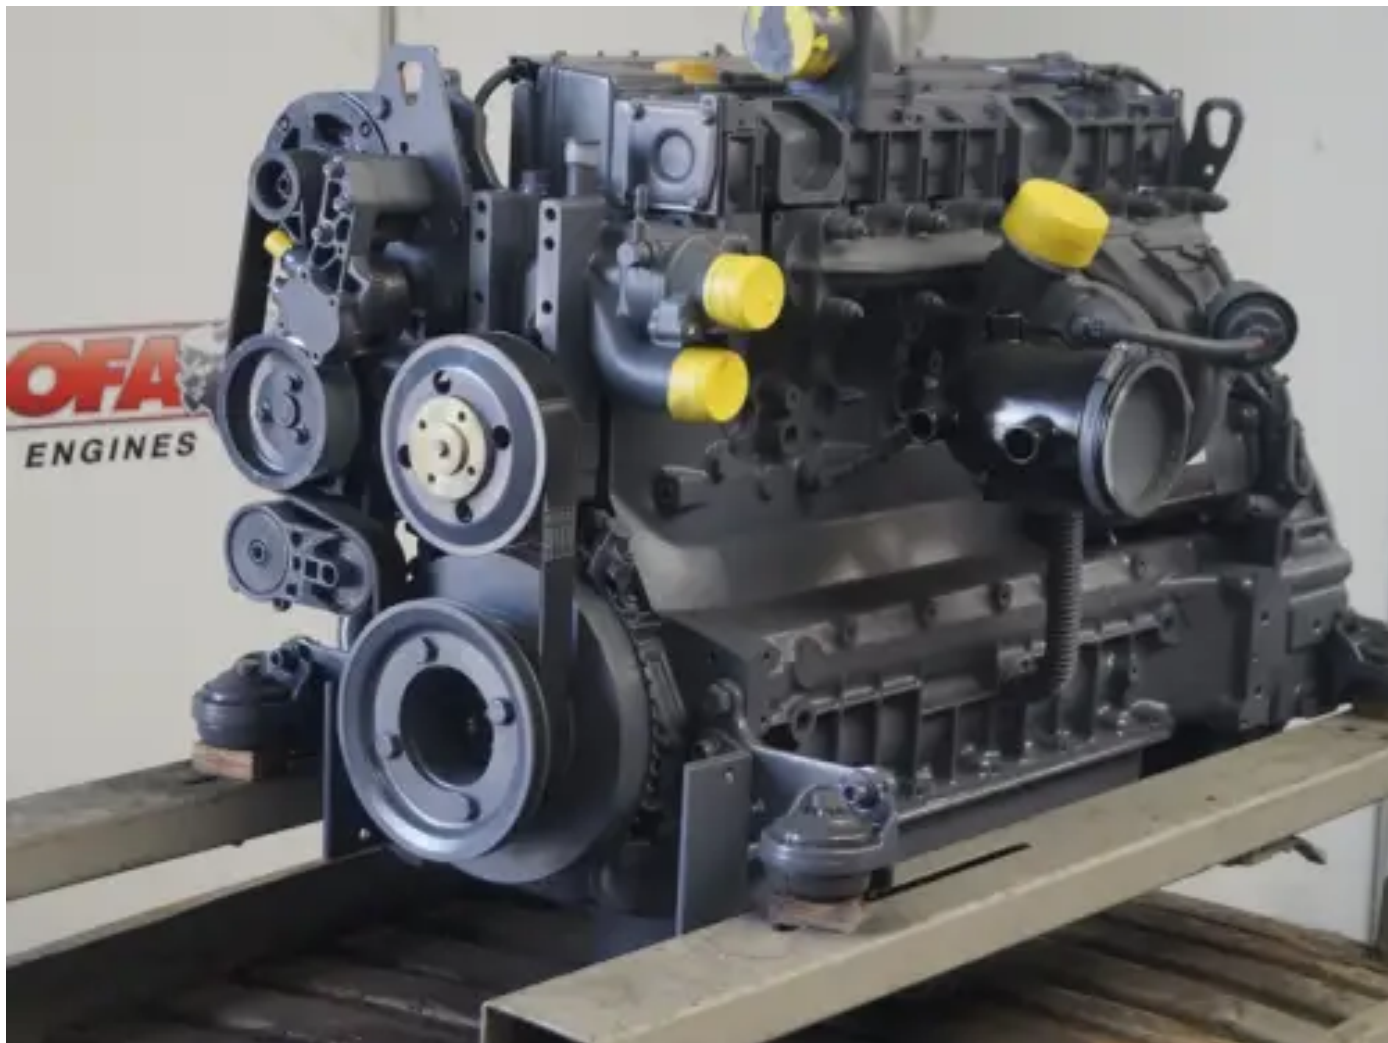

DEUTZ TCD2012L06 2V NIEUW

[Contacteer ons](#)

Specificaties

Staat:	Nieuw
Merk:	deutz
Type:	Dieselmotoren
Soort product:	Origineel
Boring	101 mm
Motor capaciteit	6057 cc
nominaal vermogen @ nominaal toerental	155 kw
Nominal Rpm @ Nominal Power	2400 rpm

Aantal cilinders	6 qty
Slag	126 mm
