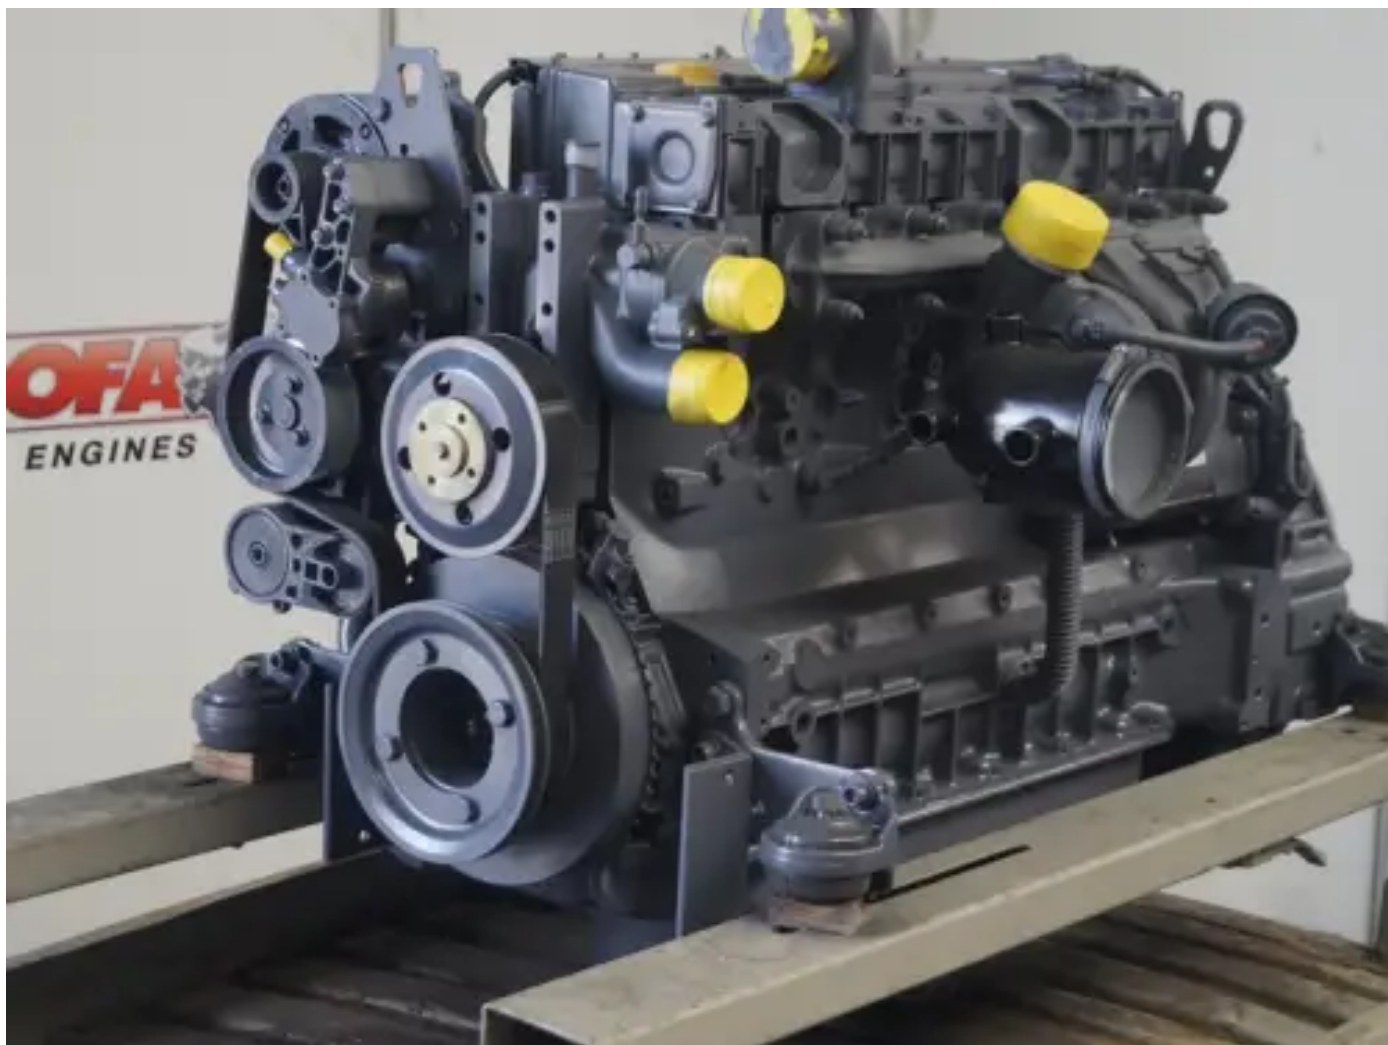

DEUTZ TCD2012L06 2V NIEUW

Specificaties

Staat:	Nieuw
Merk:	deutz
Type:	Dieselmotoren
Soort product:	Origineel
nominaam vermogen @ nominaal toerental	155 kw
Boring	101 mm
Slag	126 mm
Motor capaciteit	6057 cc
Aantal cilinders	6 qty