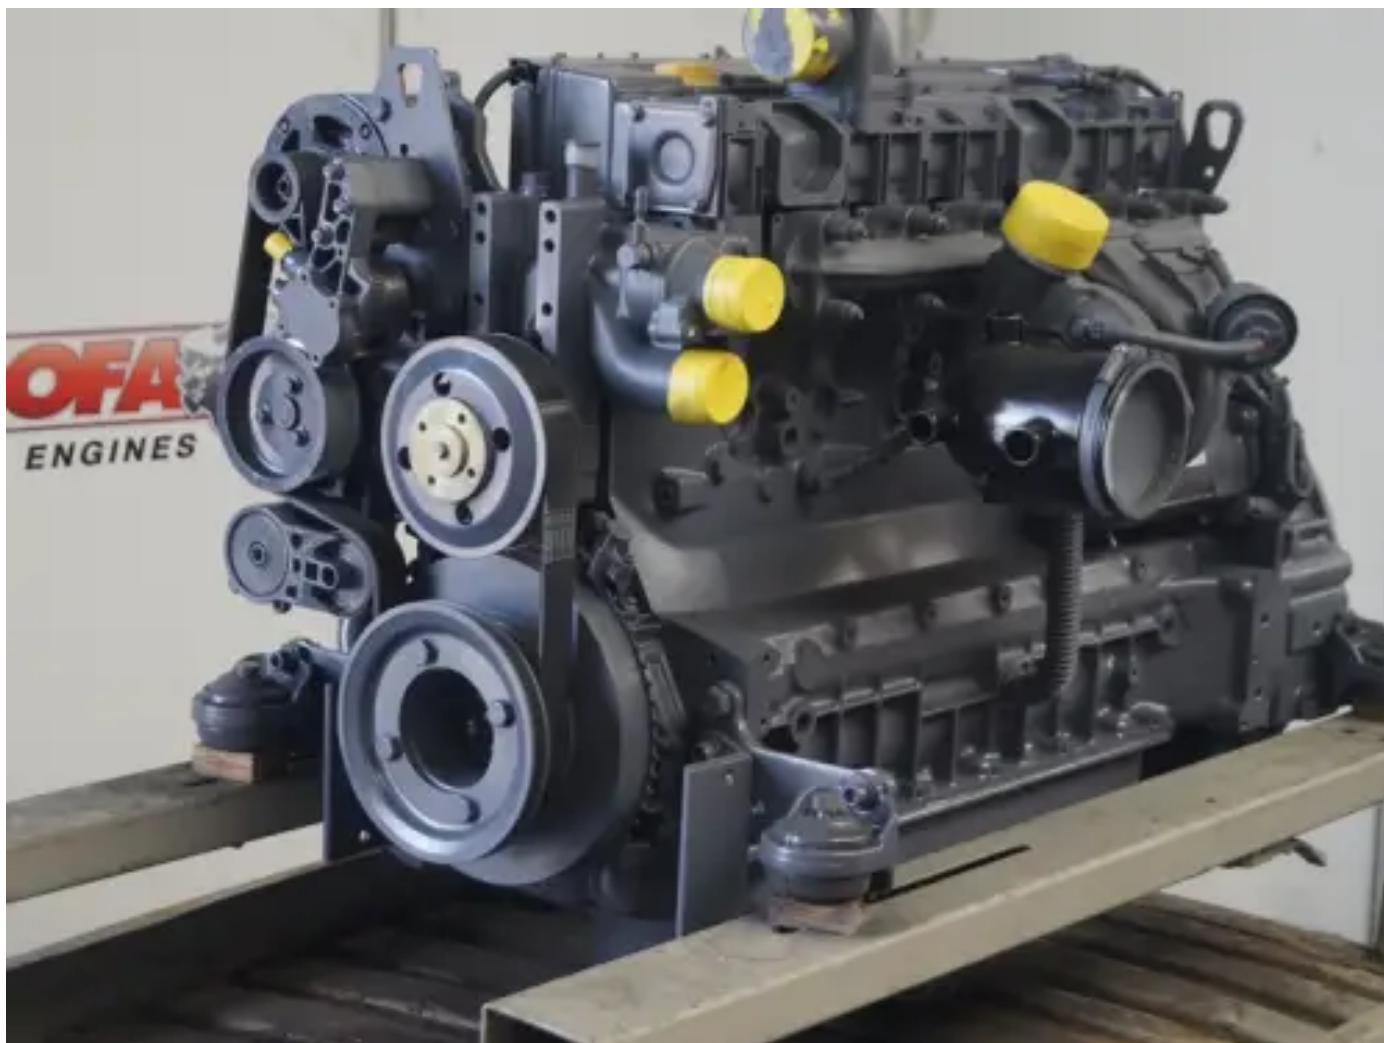

DEUTZ TCD2013L06 4V NIEUW

[Contacteer ons](#)

Specificaties

Staat:	Nieuw
Merk:	deutz
Type:	Dieselmotoren
Soort product:	Origineel
nominaam vermogen @ nominaal toerental	243 kw