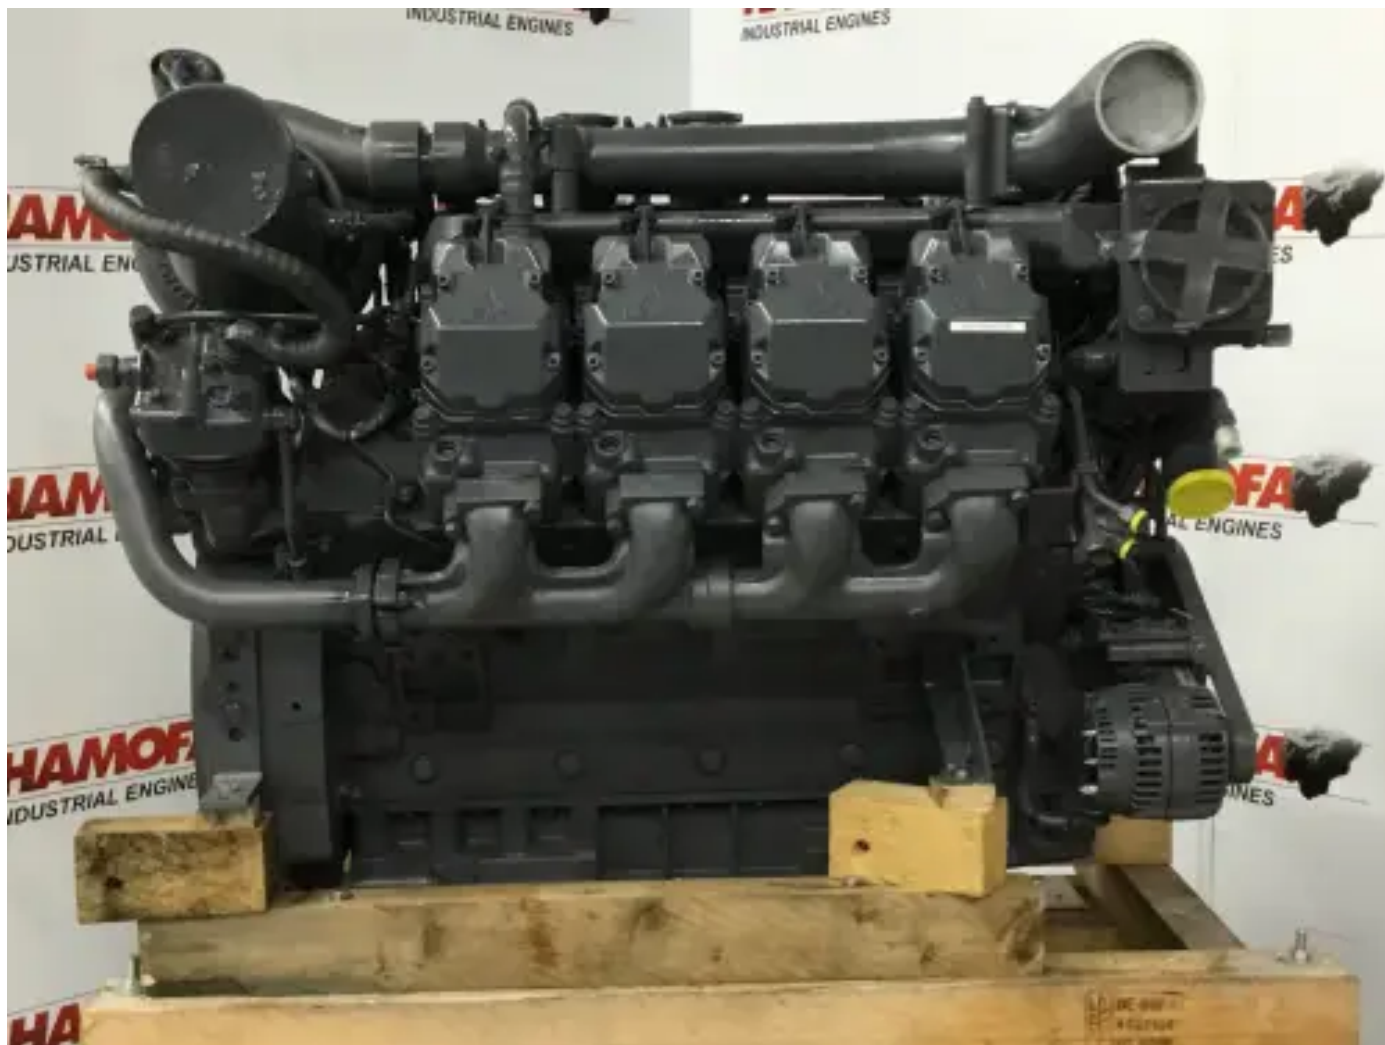

DEUTZ TCD2015 V8 NIEUW

[Contacteer ons](#)

Specificaties

Staat: Nieuw

Merk: deutz

Type: Dieselmotoren

Soort product: Origineel

nominaam vermogen @ nominaal
toerental 500 kw