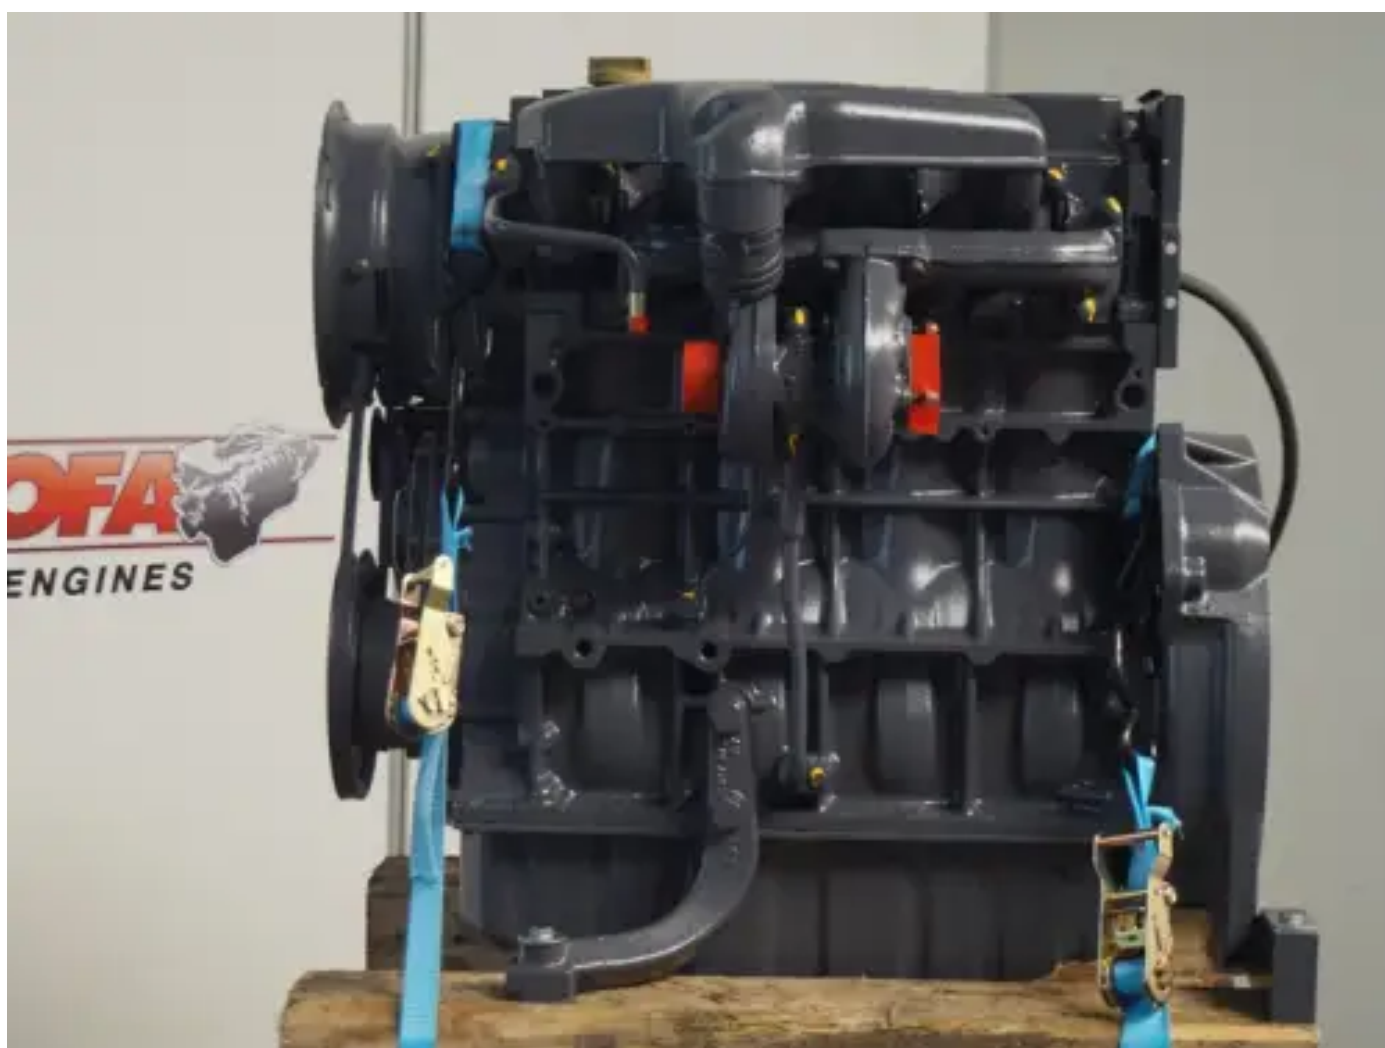

GEHERSTELDE DEUTZ TD2011L04I MOTOR

[Contacteer ons](#)

Specificaties

Staat:	Gereviseerd
Merk:	deutz
Type:	Dieselmotoren
Soort product:	Origineel

nominaal vermogen @ nominaal
toerental 56 kw

Nominal Rpm @ Nominal Power 2600 rpm
