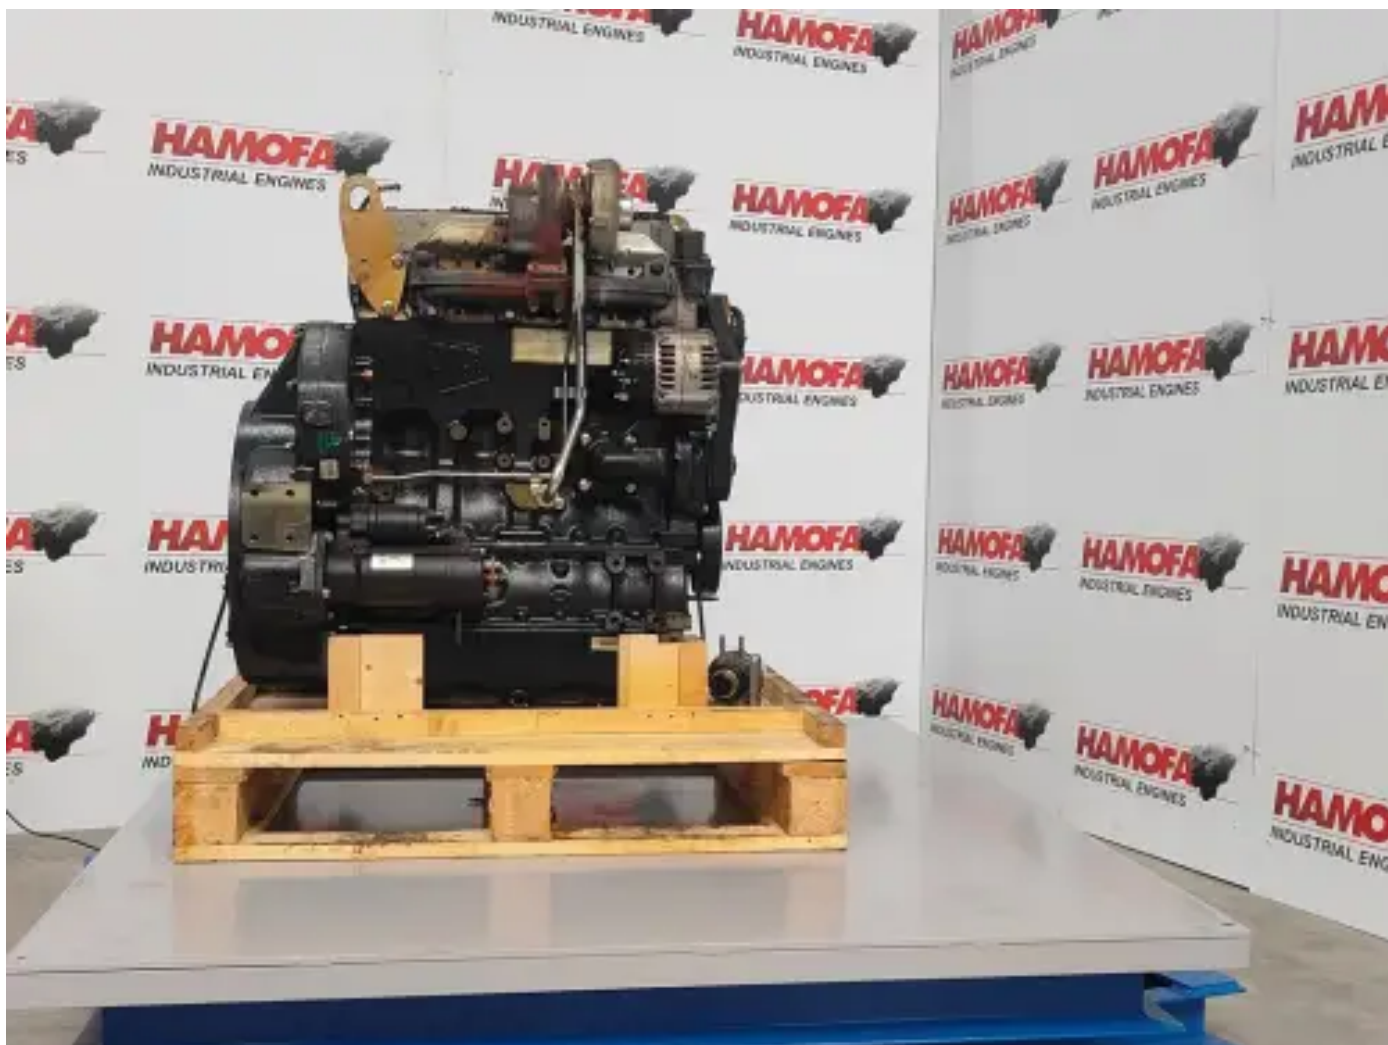

# GEBRUIKTE JCB MOTOR JCB444 AANGEDRIVEN DOOR JCB

[Contacteer ons](#)

## Specificaties

Projectnummer:	PRJN2025100002
Staat:	Gebruikt
Merk:	jcb
Motornummer:	SB320/40432 U1490017
Type:	Dieselmotoren

Soort product:	Origineel
Constructie jaar	2017
Motor koeling type	external exchanger (eg. keel cooled)
SAE vliegwiel	sae 11 1/2
SAE vliegwielhuis	sae 3
starter voltage	24 volt
Turbo type	dry
Gewicht (specifiek)	472 kg