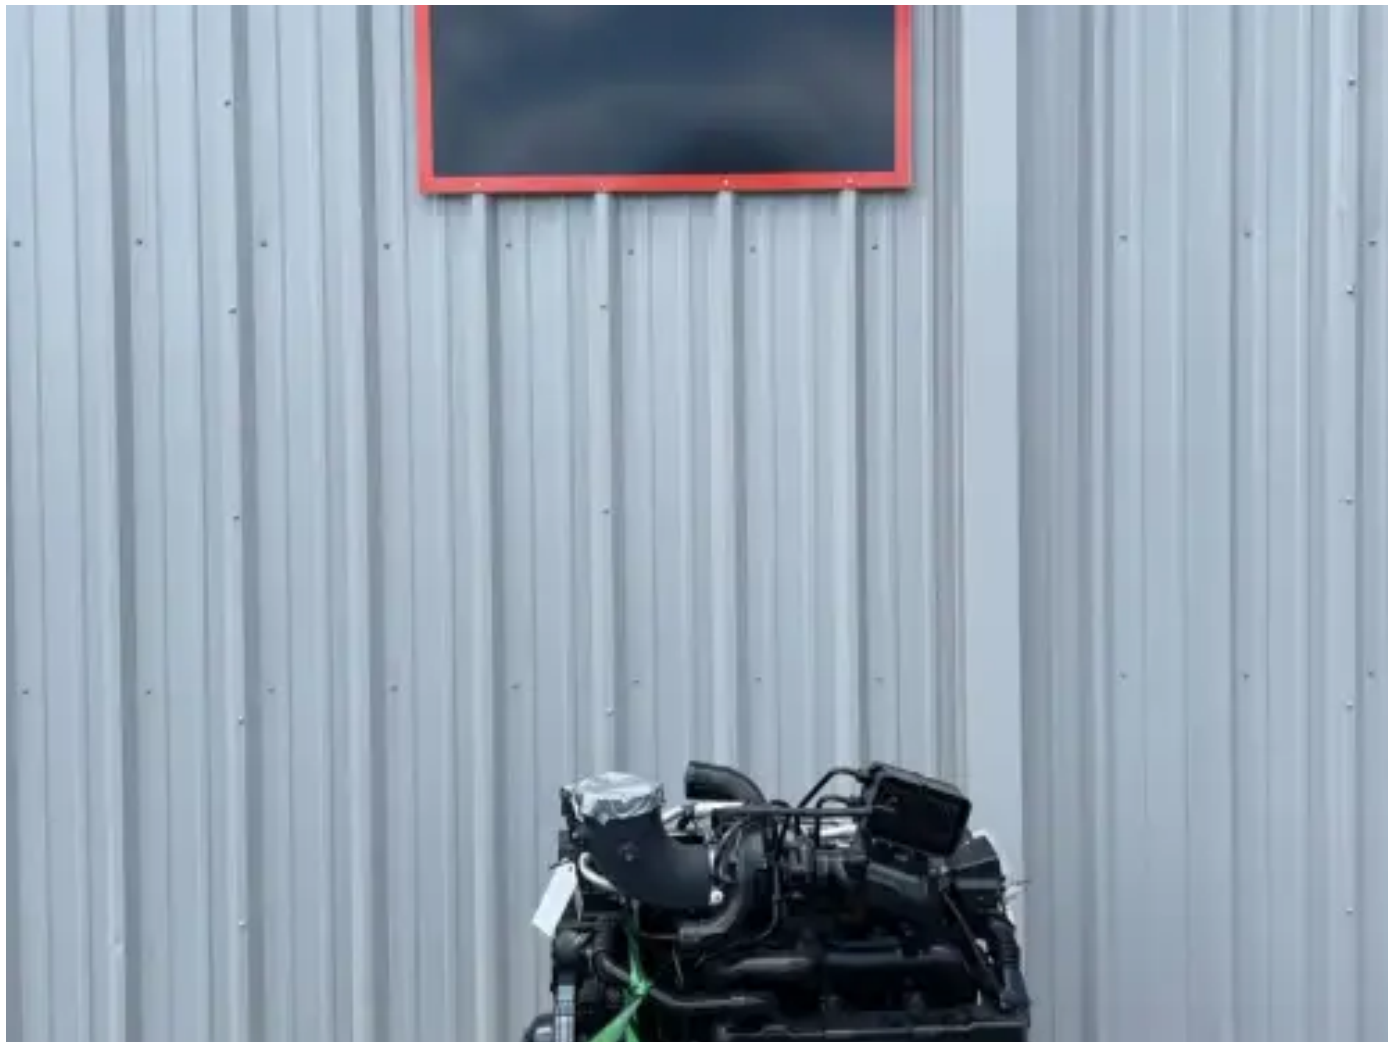

JOHN DEERE 4045HFC92 NIEUW

[Contacteer ons](#)

Specificaties

Projectnummer: PRJU20221021191

Staat: Nieuw

Merk: john deere

Motornummer: CD4045R111918

Type: Dieselmotoren

Soort product: Origineel

Motorconditie	new
Computer aanwezig?	yes
Motor kleur	black
Motor koeling type	radiator cooled (std)
Uitlaatsysteem	dry
Injectie type	ecu (electronic control unit)
starter voltage	24 volt
Turbo type	dry
Gewicht (specifiek)	500 kg