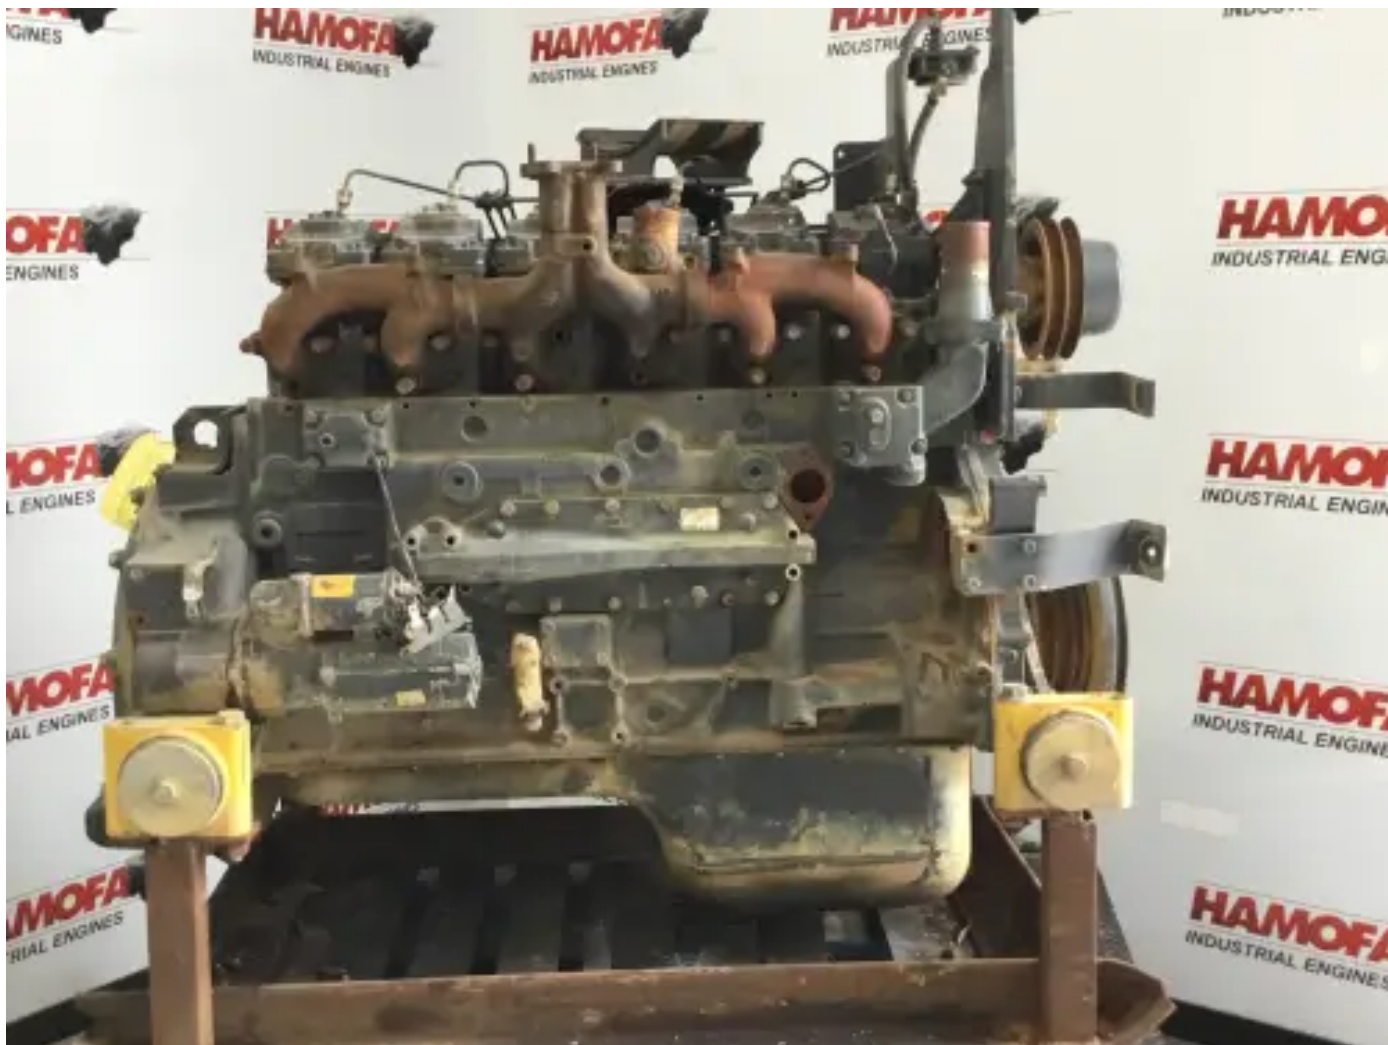

## KOMATSU S6D125E-2 GEBRUIKT

[Contacteer ons](#)

### Specificaties

Projectnummer: PRJB2020095868

Staat: Gebruikt

Merk: komatsu

Motornummer: 108624

Type: Dieselmotoren

Soort product: Origineel

Motorconditie	core
Constructie jaar	1010
Computer aanwezig?	no
Motor kleur	grey
Motor koeling type	radiator cooled (std)
Uitlaatsysteem	dry
Injectie type	mechanical fuelpump
SAE vliegwiel	unknown
SAE vliegwielhuis	sae 1
starter voltage	24 volt
Turbo type	none mounted
Gewicht (specifiek)	1306 kg