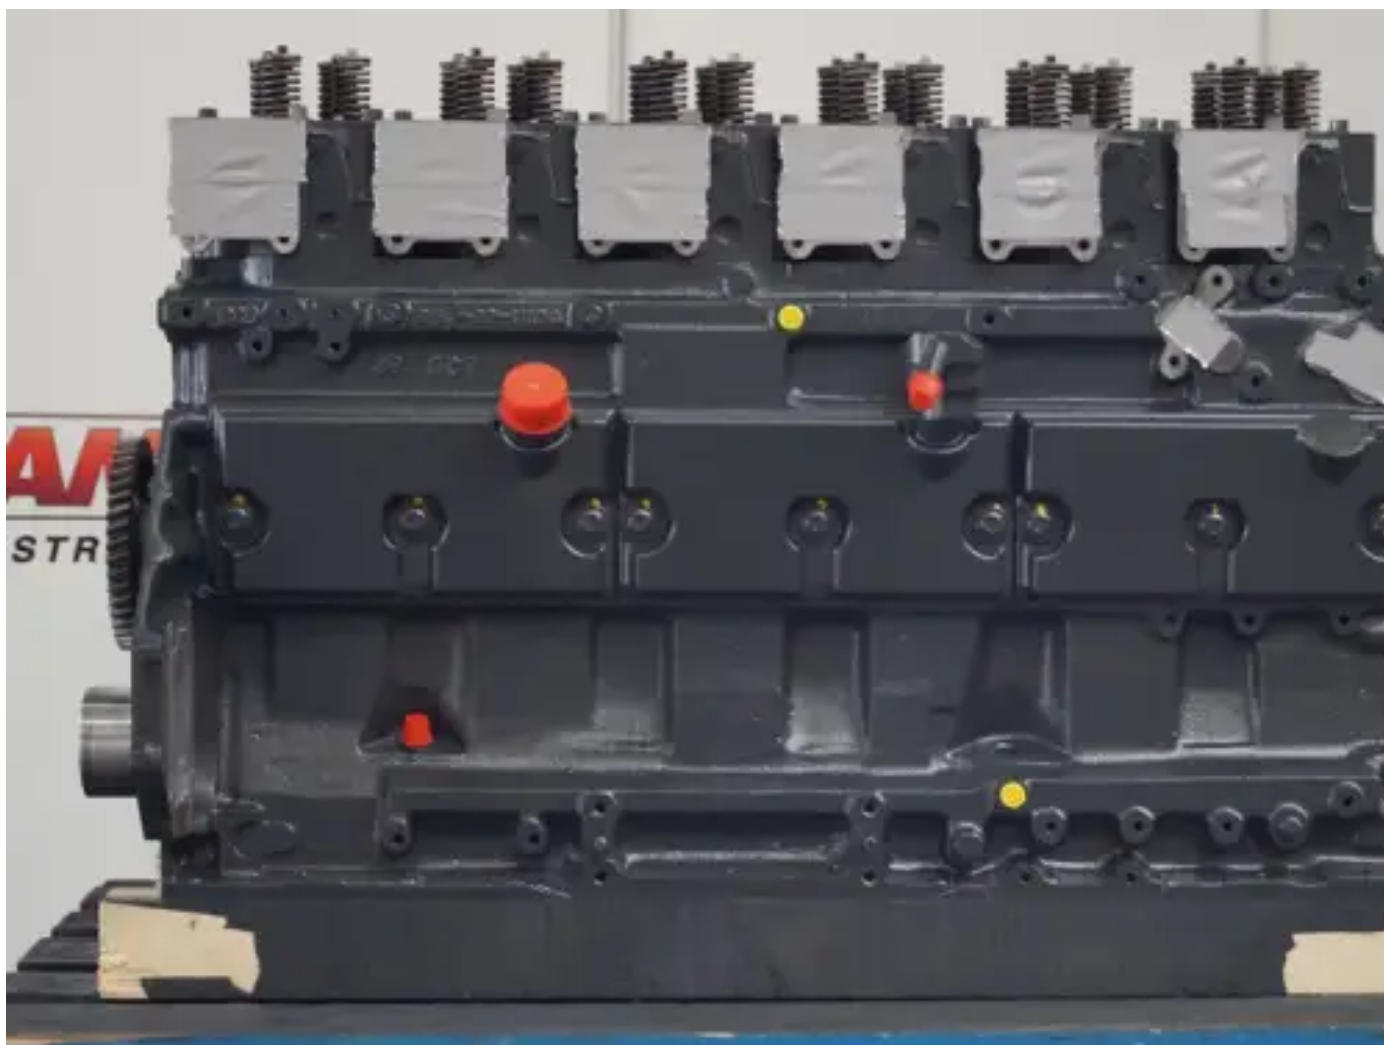

KOMATSU SA6D125-2 LONGBLOCK GERECONDITONEERD

[Contacteer ons](#)

Specificaties

Staat:	Gereviseerd
Merk:	komatsu
Type:	Dieselmotoren
Soort product:	Origineel
Engine Fuel Type	diesel