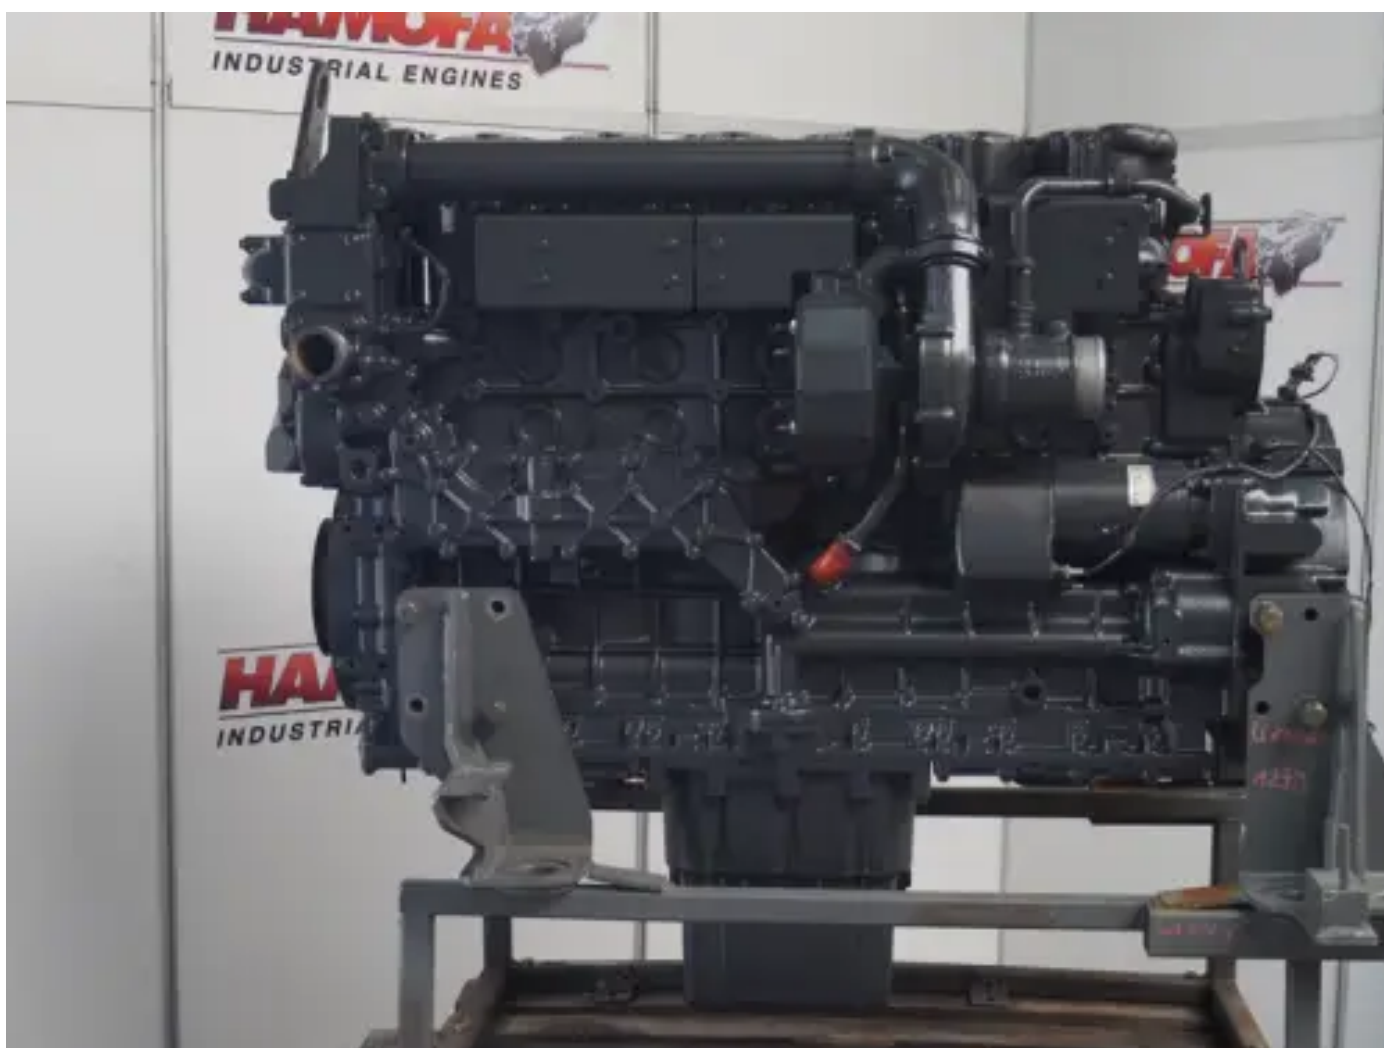

LIEBHERR D936L-A6

GERECONDITONEERD

[Contacteer ons](#)

Specificaties

Staat:	Gereviseerd
Merk:	liebherr
Type:	Dieselmotoren
Soort product:	Origineel
Boring	122 mm