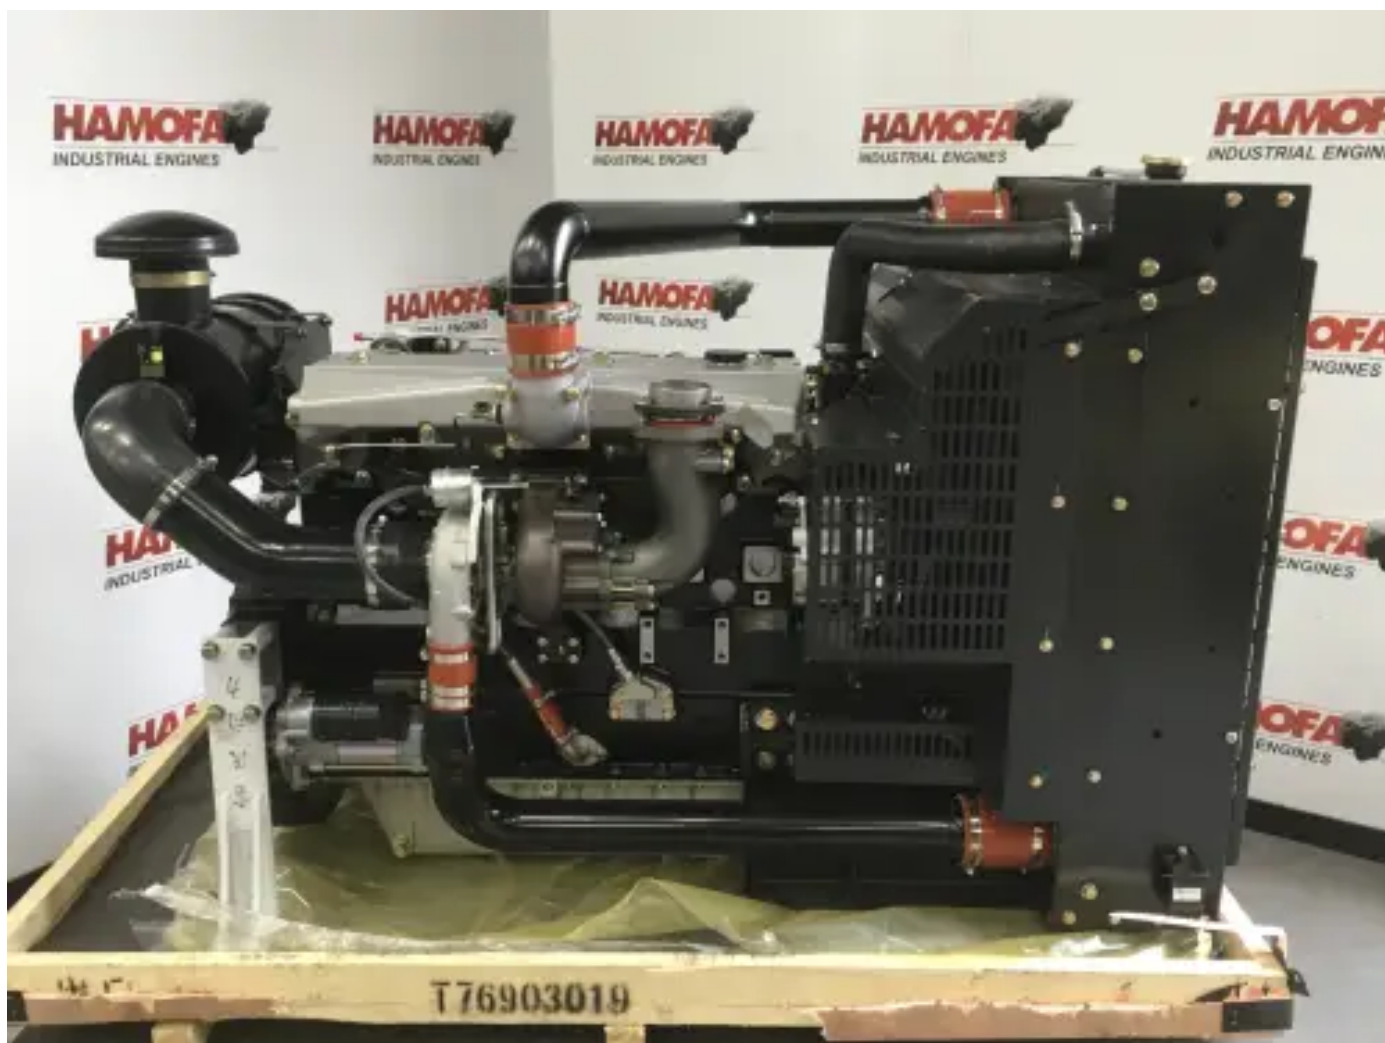

## LOVOL 1006-P6TADP2A43 NIEUW

[Contacteer ons](#)

### Specificaties

Projectnummer: PRJB2021067997

Staat: Nieuw

Merk: lovol

Motornummer: HC504227G

Type: Dieselmotoren

Soort product: Origineel

Motorconditie	new
Constructie jaar	2020
Computer aanwezig?	no
Motor kleur	black
Motor koeling type	radiator cooled (std)
Uitlaatsysteem	dry
Injectie type	mechanical fuelpump
SAE vliegwiel	unknown
SAE vliegwielhuis	sae 3
starter voltage	12 volt
totale hoogte	115 cm
lengte	170 cm
Breedte	90 cm
Turbo type	dry
Gewicht (specifiek)	705 kg