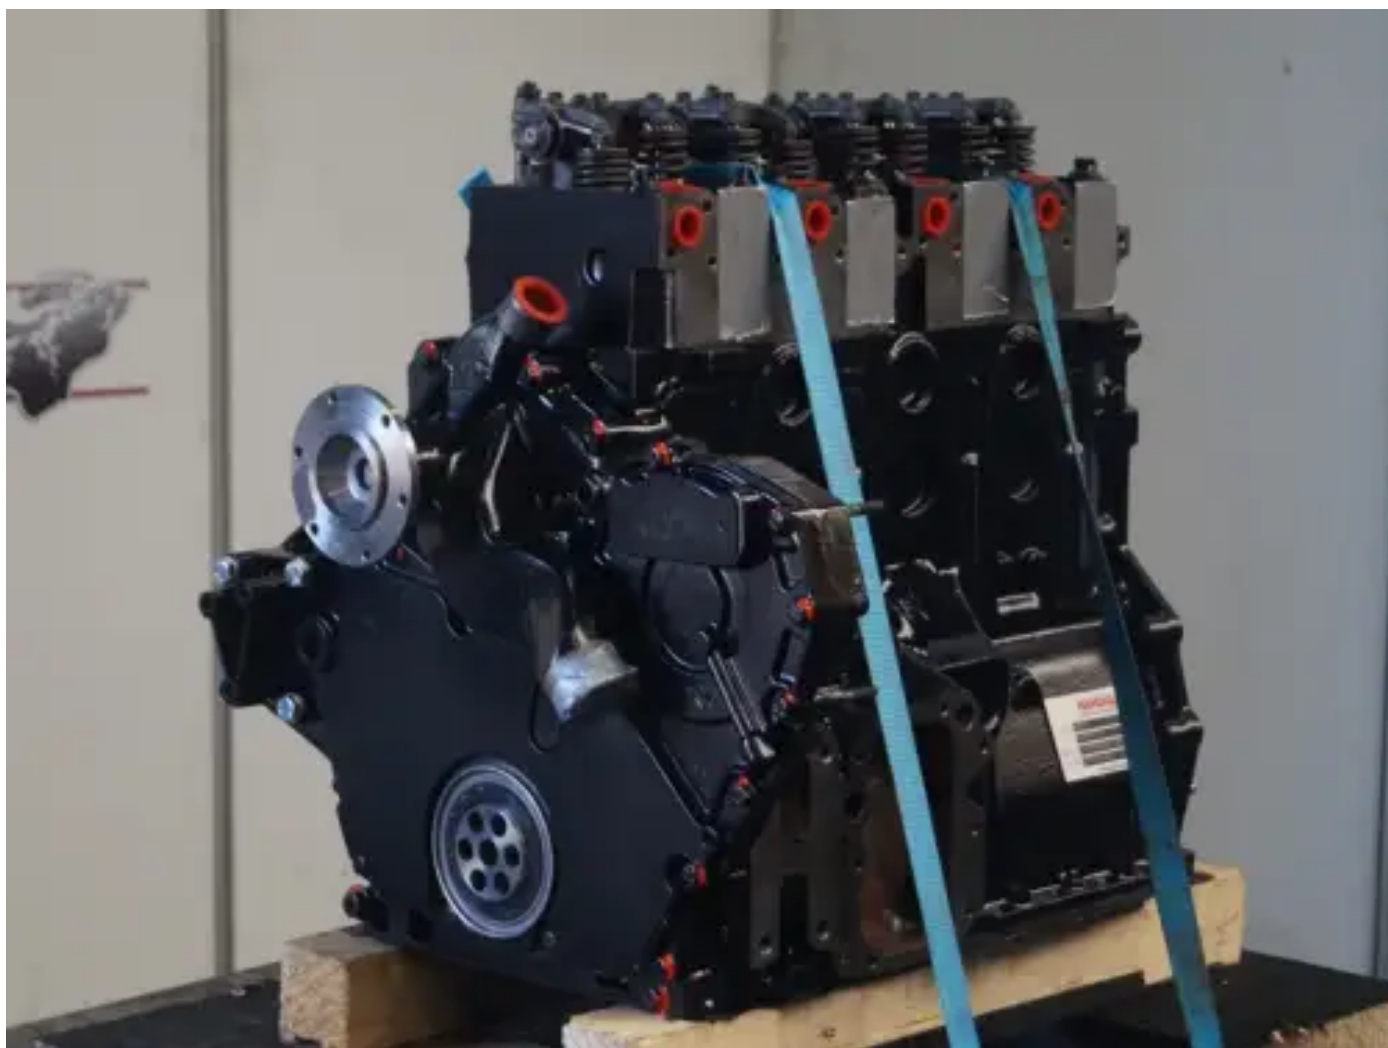

GERENOVEERDE MAN D0824-GF LONGBLOCK

[Contacteer ons](#)

Specificaties

Staat:	Gereviseerd
Merk:	man
Type:	Dieselmotoren
Soort product:	Origineel
Boring	108 mm

Emission Certificate	euro 0
Aspiration type	natuurlijk aangezogen
Motor capaciteit	4580 cc
Engine Fuel Type	diesel
Motor injectie type	rotatie pomp
nominaam vermogen @ nominaal toerental	75 kw
Nominal Rpm @ Nominal Power	2700 rpm
Aantal cilinders	4 qty
Slag	125 mm