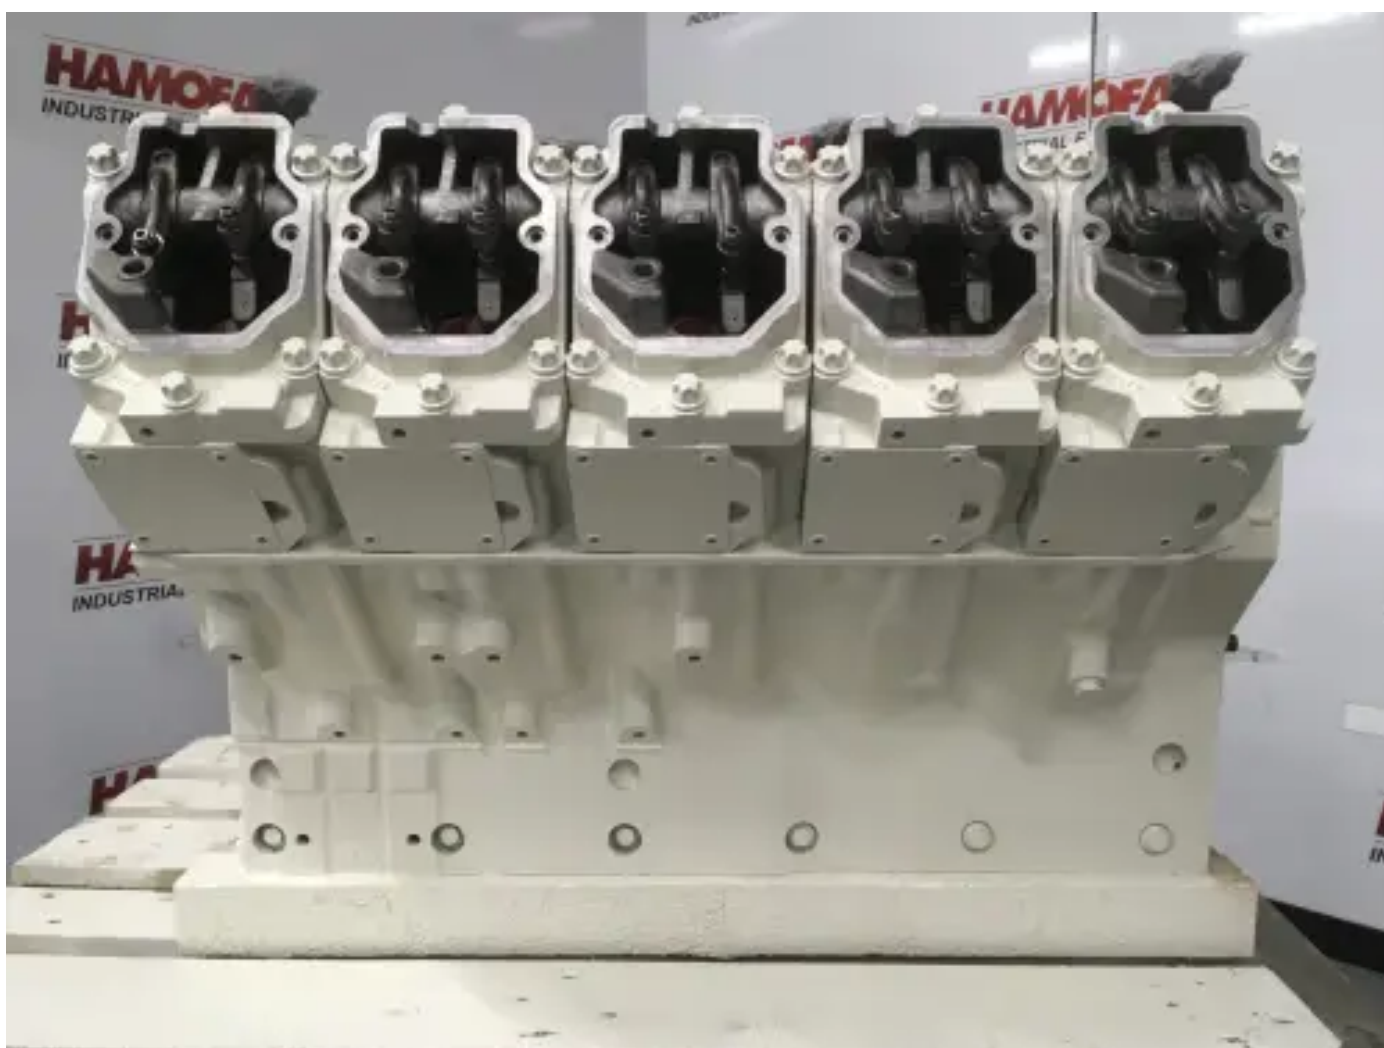

# MAN D2840-LE423 LONGBLOCK GERECONDITONEERD

[Contacteer ons](#)

## Specificaties

Staat:	Gereviseerd
Merk:	man
Type:	Dieselmotoren
Soort product:	Origineel
Emission Certificate	euro 0

nominaam vermogen @ nominaal  
toerental 809 kw

---

Nominal Rpm @ Nominal Power 2300 rpm