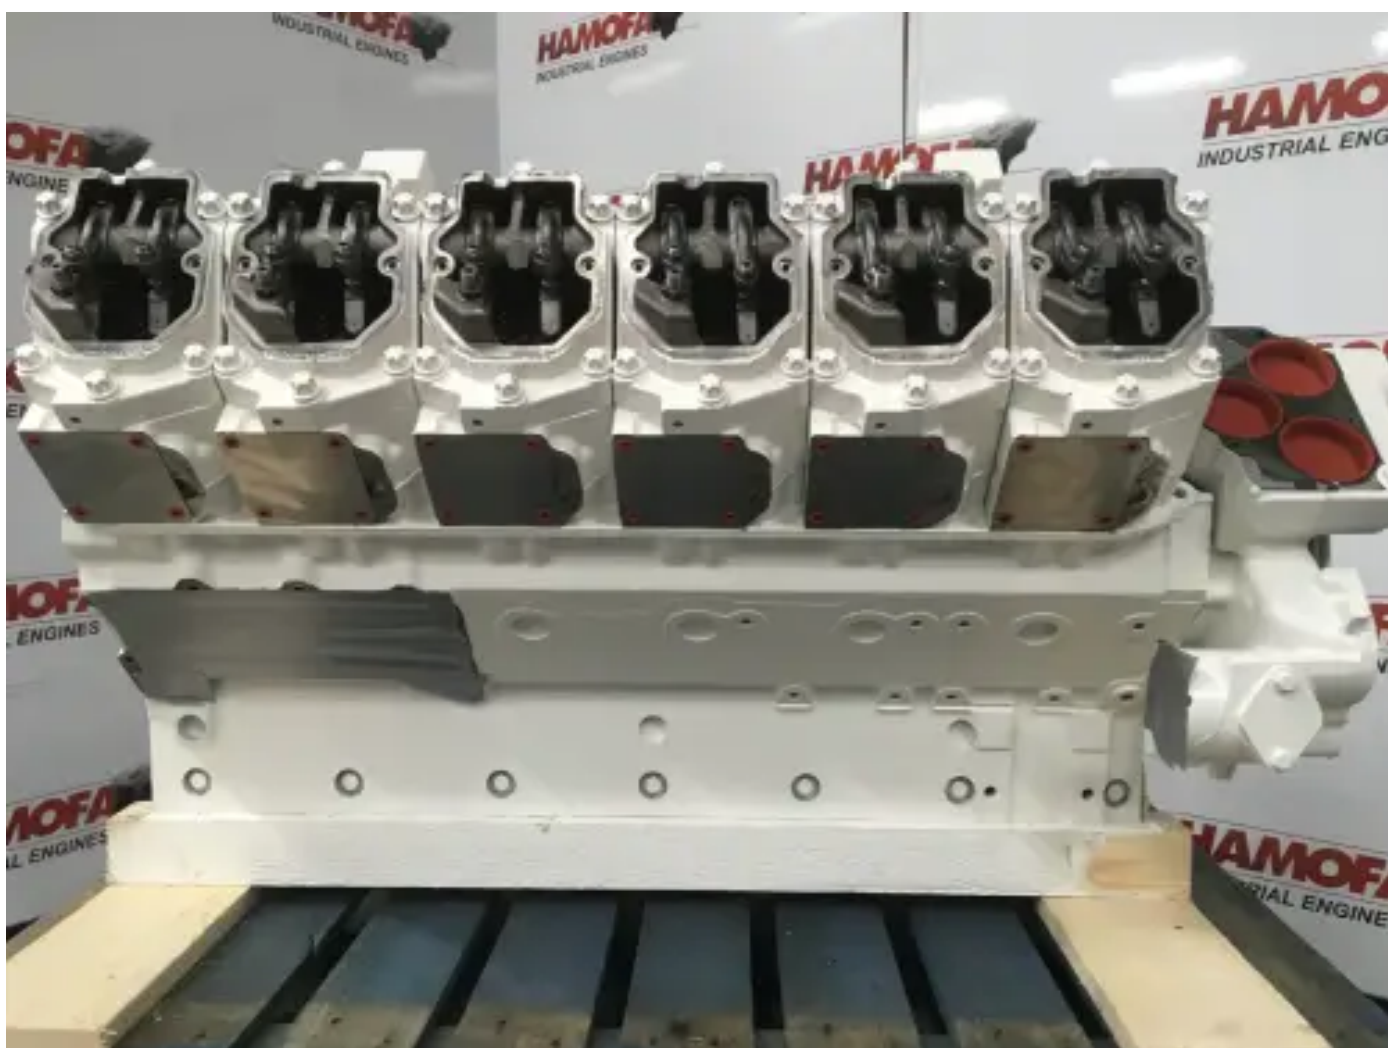

# GERECONDITONEERDE LONGBLOCK MAN D2842-LE433

[Contacteer ons](#)

## Specificaties

Staat:	Gereviseerd
Merk:	man
Type:	Dieselmotoren
Soort product:	Origineel