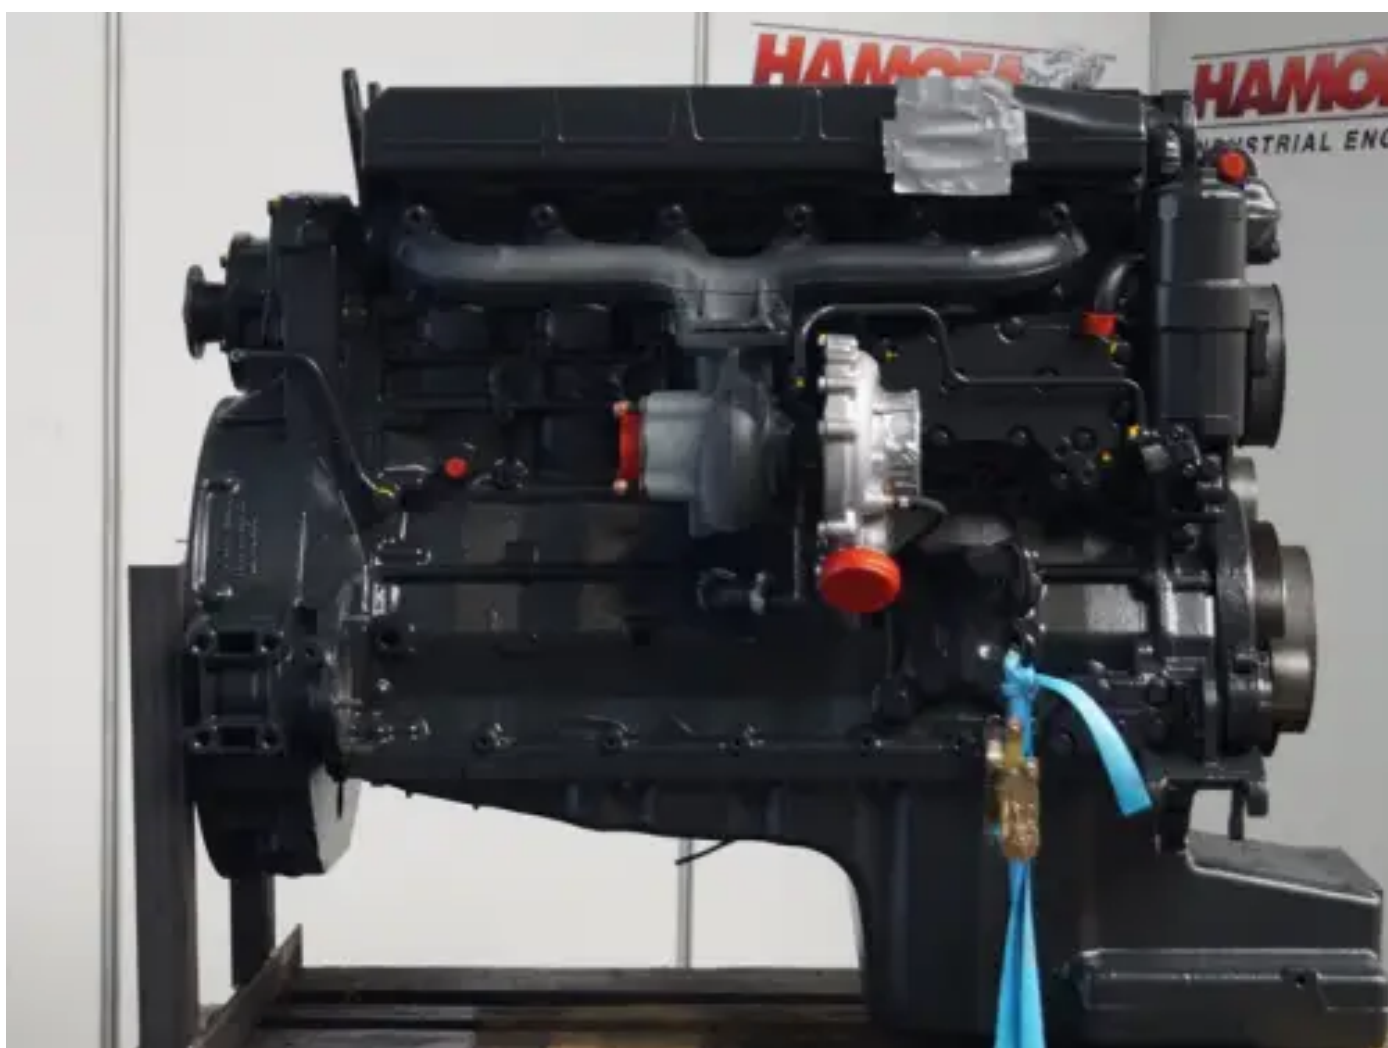

MERCEDES OM 906.991

GERECONDITONEERD

[Contacteer ons](#)

Specificaties

Staat: Gereviseerd

Merk: mercedes

Type: Dieselmotoren

Soort product: Origineel

Emission Certificate: euro 3

nominaam vermogen @ nominaal
toerental

130 kw