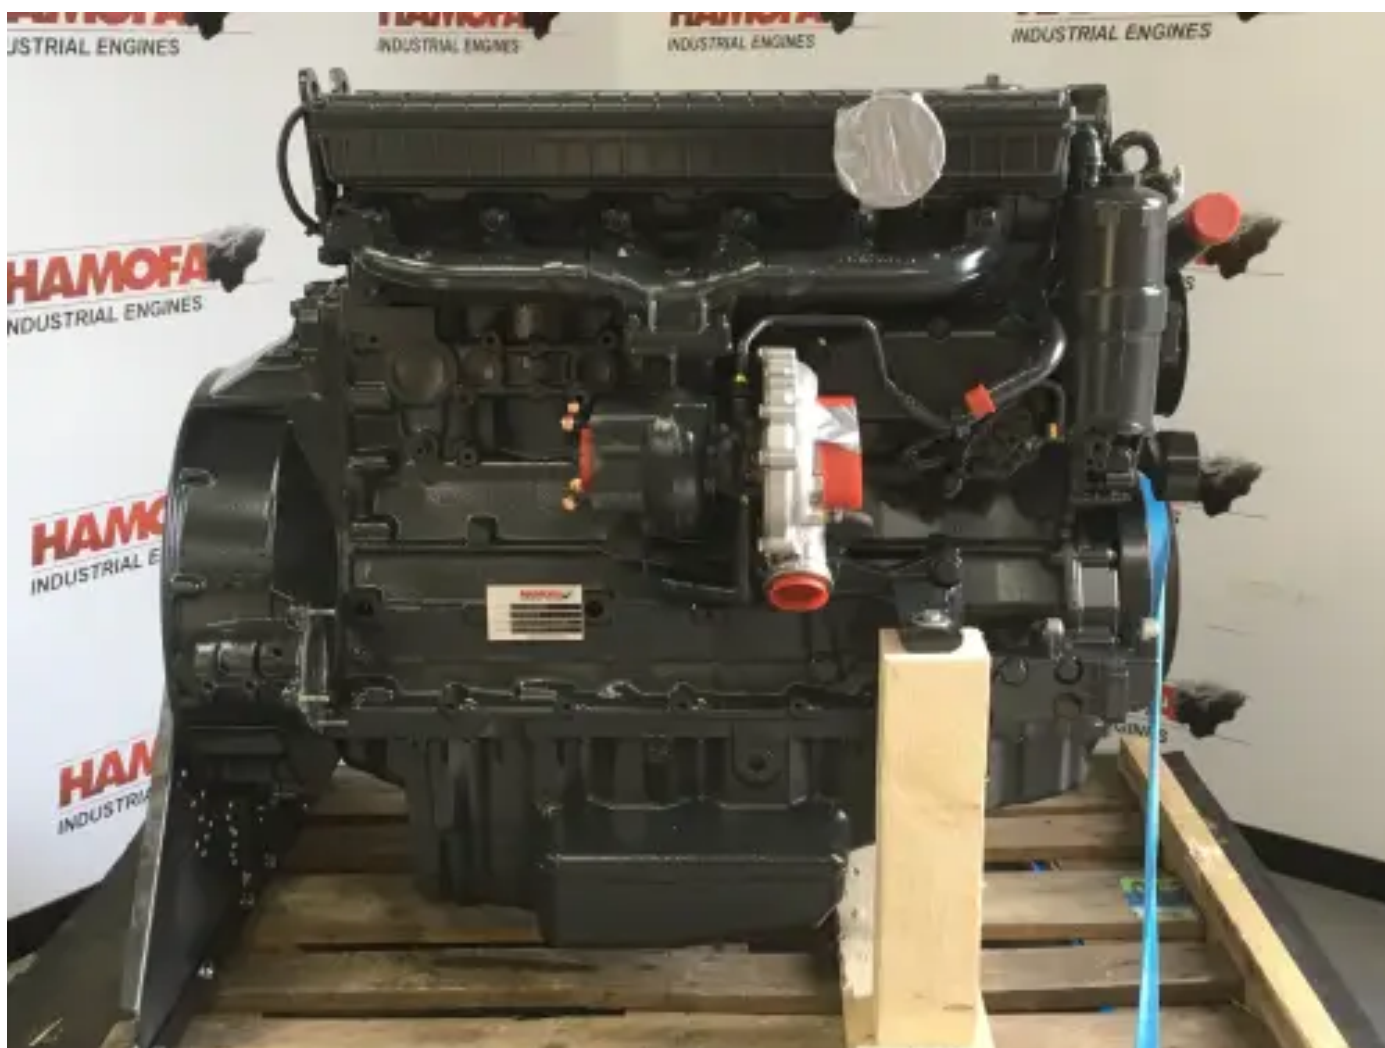

MERCEDES OM 926.929

GERECONDITONEERD

[Contacteer ons](#)

Specificaties

Staat:	Gereviseerd
Merk:	mercedes
Type:	Dieselmotoren
Soort product:	Origineel
Boring	106 mm