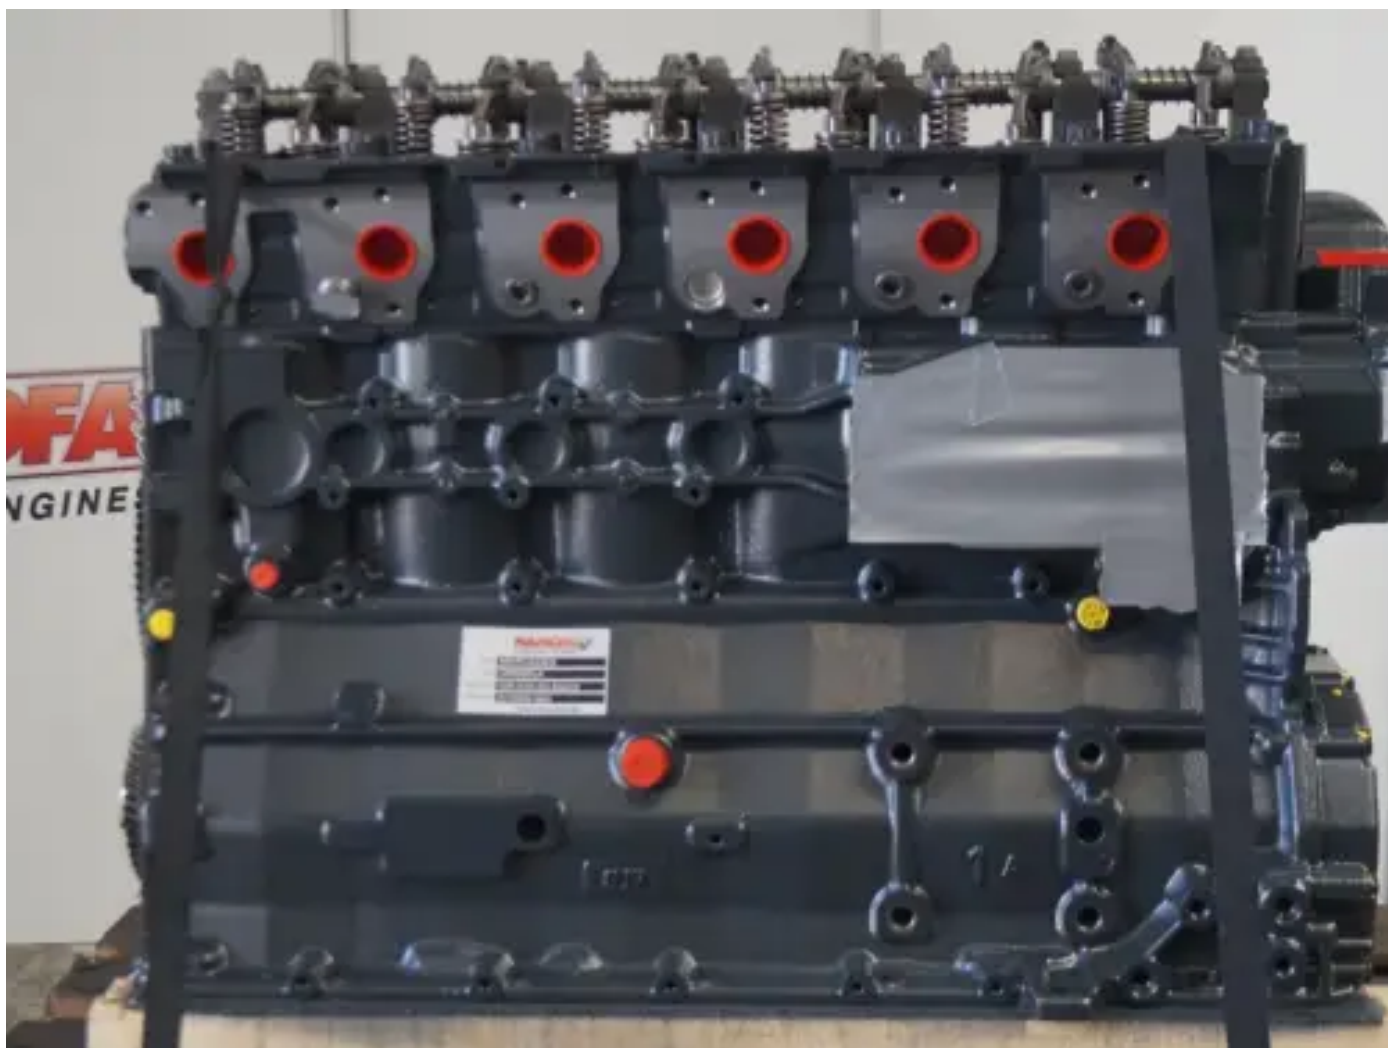

MERCEDES OM 926.939 LONGBLOCK GERECONDITONEERD

[Contacteer ons](#)

Specificaties

Staat:	Gereviseerd
Merk:	mercedes
Type:	Dieselmotoren
Soort product:	Origineel
Boring	106 mm

Emission Certificate	euro 4
Aspiration type	turbo intercooler
Motor capaciteit	7201 cc
Engine Fuel Type	diesel
Motor injectie type	directe injectie
nominaam vermogen @ nominaal toerental	210 kw
Aantal cilinders	6 qty
Slag	136 mm