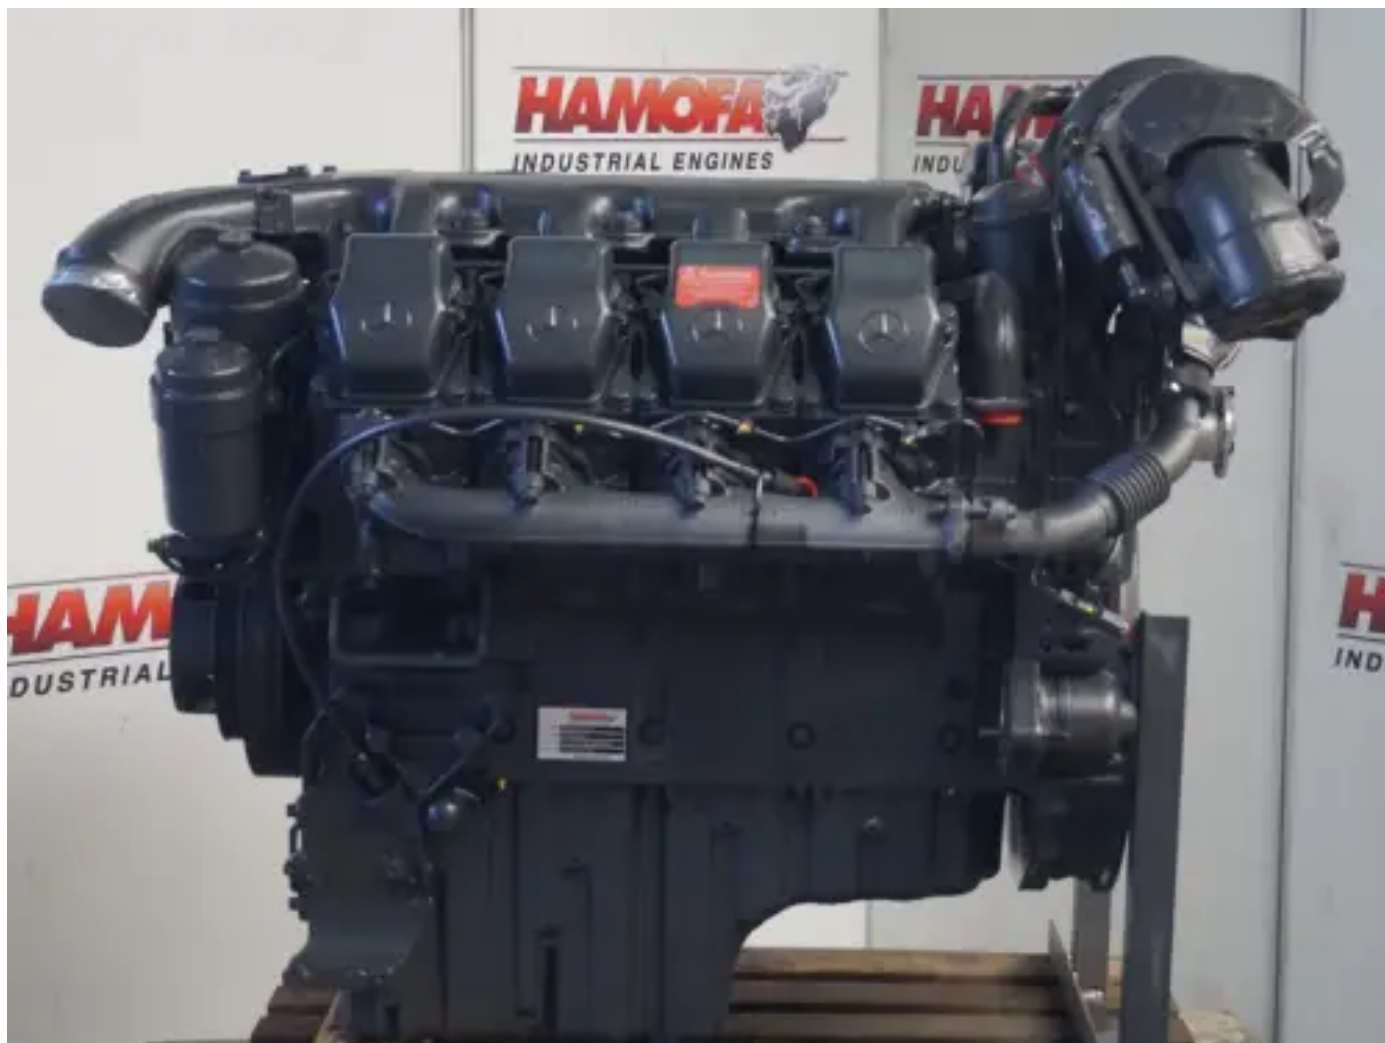

MERCEDES OM 942.991 NIEUW

[Contacteer ons](#)

Specificaties

Staat:	Nieuw
Merk:	mercedes
Type:	Dieselmotoren
Soort product:	Origineel
Boring	130 mm
Motor capaciteit	15928 cc

Engine Fuel Type	diesel
nominaam vermogen @ nominaal toerental	480 kw
Aantal cilinders	8 qty
Slag	150 mm