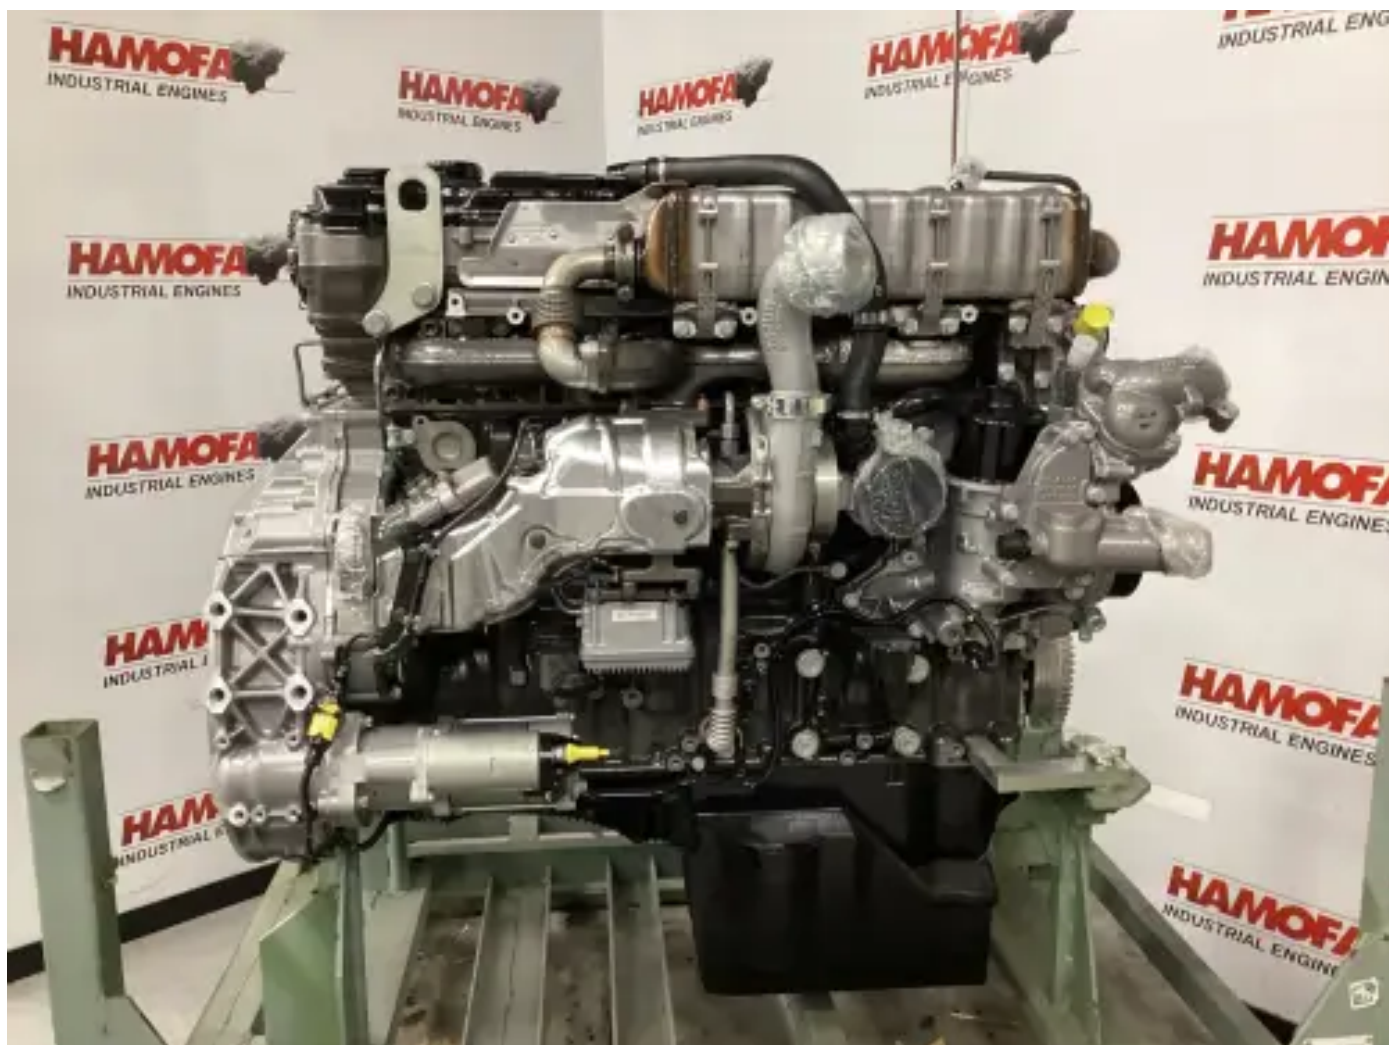

MERCEDES OM935.915 NIEUW

[Contacteer ons](#)

Specificaties

Projectnummer: PRJB20240113995

Staat: Nieuw

Merk: mercedes

Motornummer: 935915C0288305

Type: Dieselmotoren

Soort product: Origineel

| | |
|---------------------|-------------------------------|
| Computer aanwezig? | yes |
| Motor kleur | grey |
| Motor koeling type | radiator cooled (std) |
| Uitlaatsysteem | dry |
| Injectie type | ecu (electronic control unit) |
| SAE vliegwiel | unknown |
| SAE vliegwielhuis | sae 2 |
| totale hoogte | 130 cm |
| lengte | 140 cm |
| Breedte | 120 cm |
| Turbo type | dry |
| Gewicht (specifiek) | 888 kg |