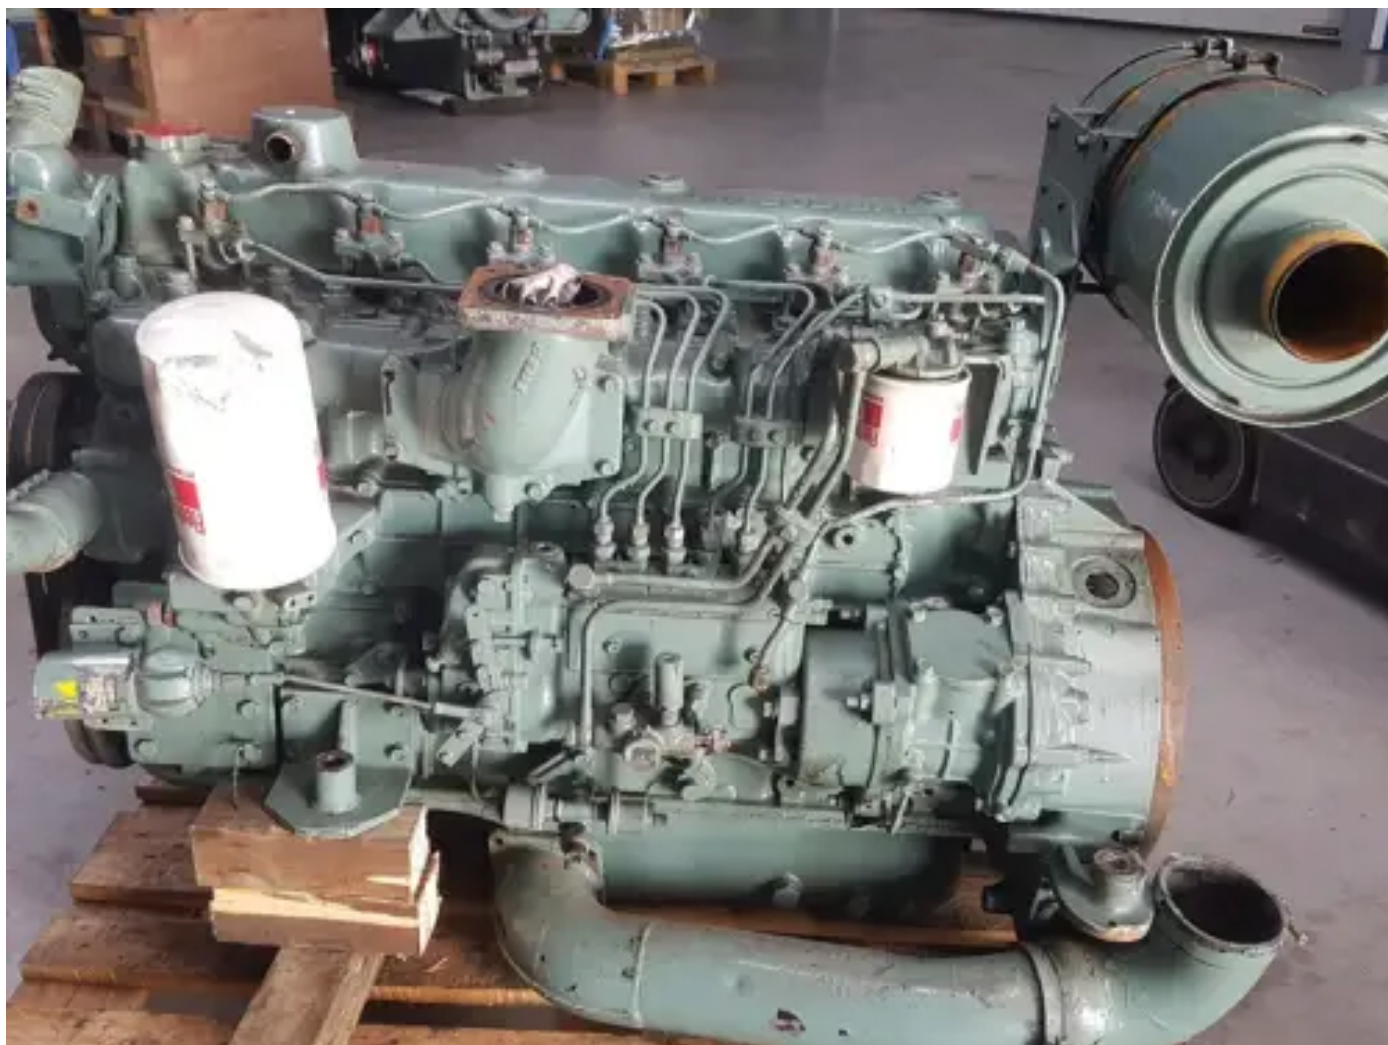

## MITSUBISHI 6D14 GEBRUIKT

[Contacteer ons](#)

### Specificaties

Projectnummer: PRJN2025100138

Staat: Gebruikt

Merk: mitsubishi

Motornummer: 6D14-662758

Type: Dieselmotoren

Soort product: Origineel

Motorconditie	used
Computer aanwezig?	no
Motor kleur	beige
Motor koeling type	external exchanger (eg. keel cooled)
Uitlaatsysteem	watercooled
Injectie type	mechanical fuelpump
starter voltage	24 volt
totale hoogte	120 cm
lengte	145 cm
Breedte	85 cm
Turbo type	none mounted
Gewicht (specifiek)	800 kg
Working Hours	3450 hour(s)